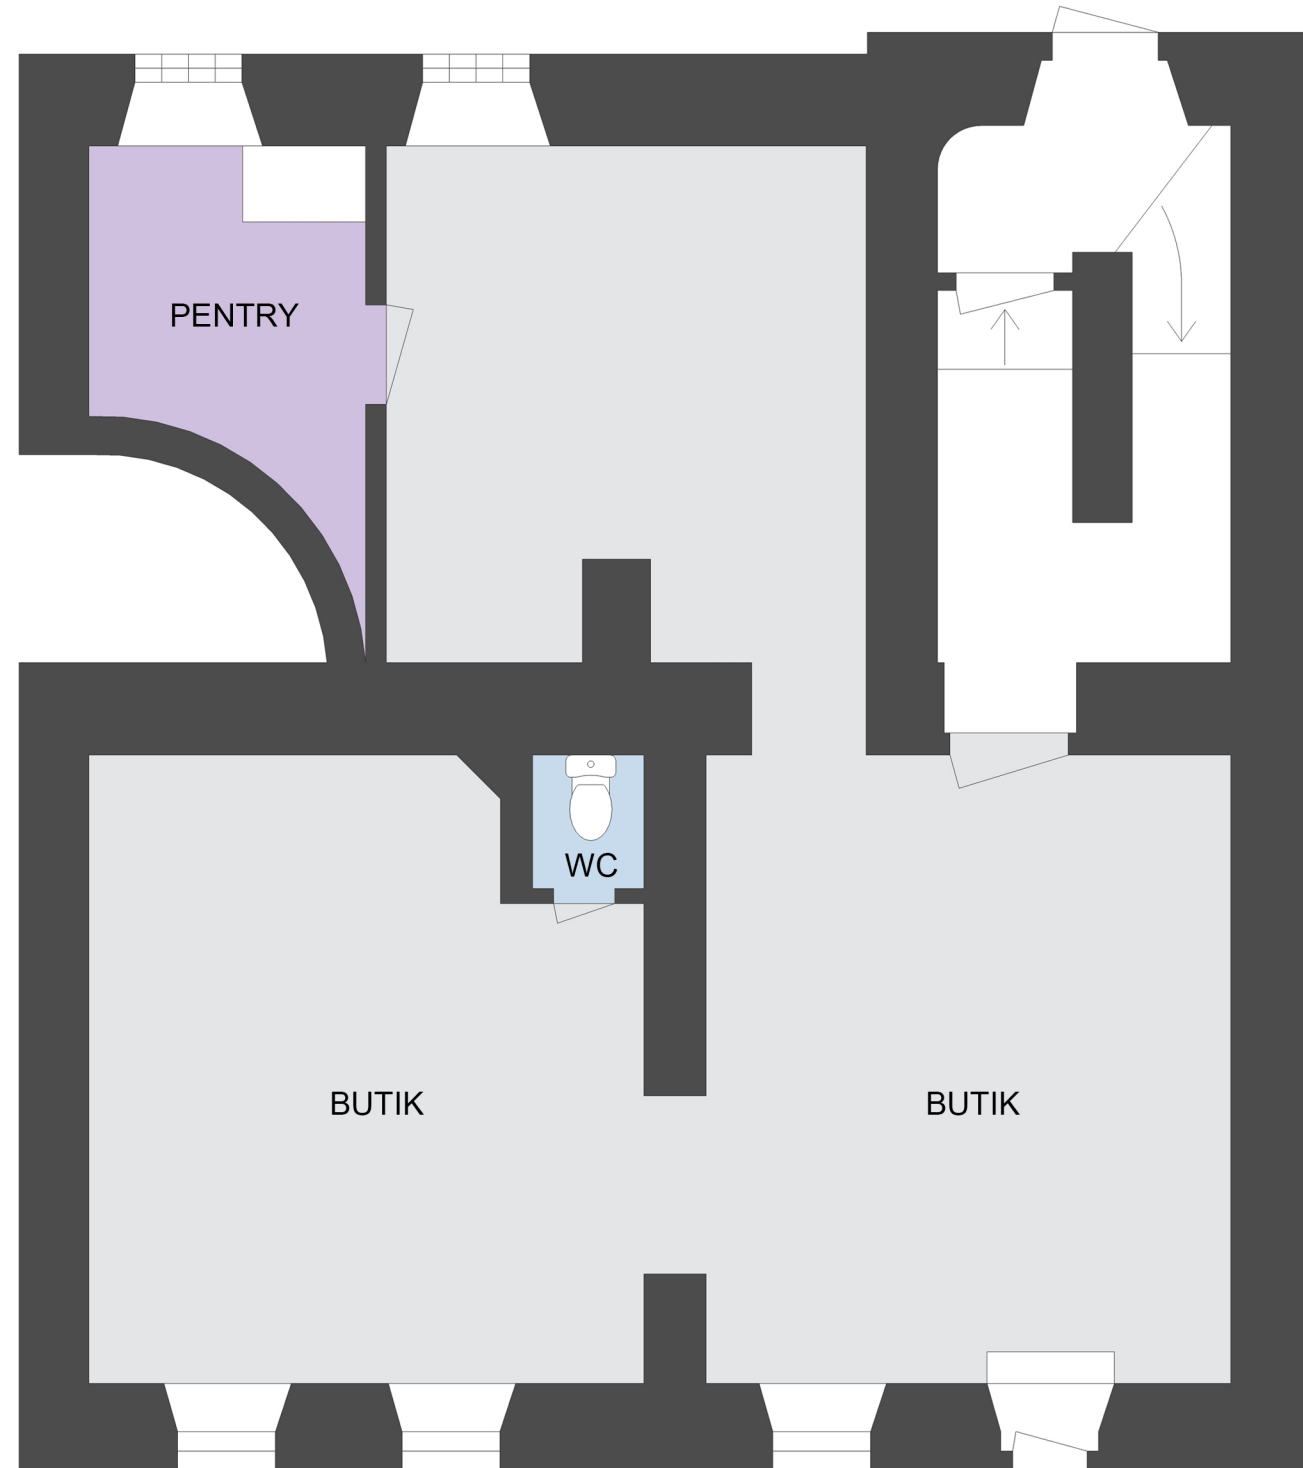

CASTELLUM

Adress: Vasagatan 46

Plan: 1

Yta: 70 m<sup>2</sup>

Lokaltyp: Butikslokal

-  Kontorsyta
-  Möte/Konferens/Samtal
-  Pentry
-  Allmänna ytor
-  WC/RWC/Städ/Dusch
-  Förråd/Teknik

Med reservation för avvikelser.  
Eventuell möblering är endast ett förslag och  
kanske inte är genomförbar i verkligheten.