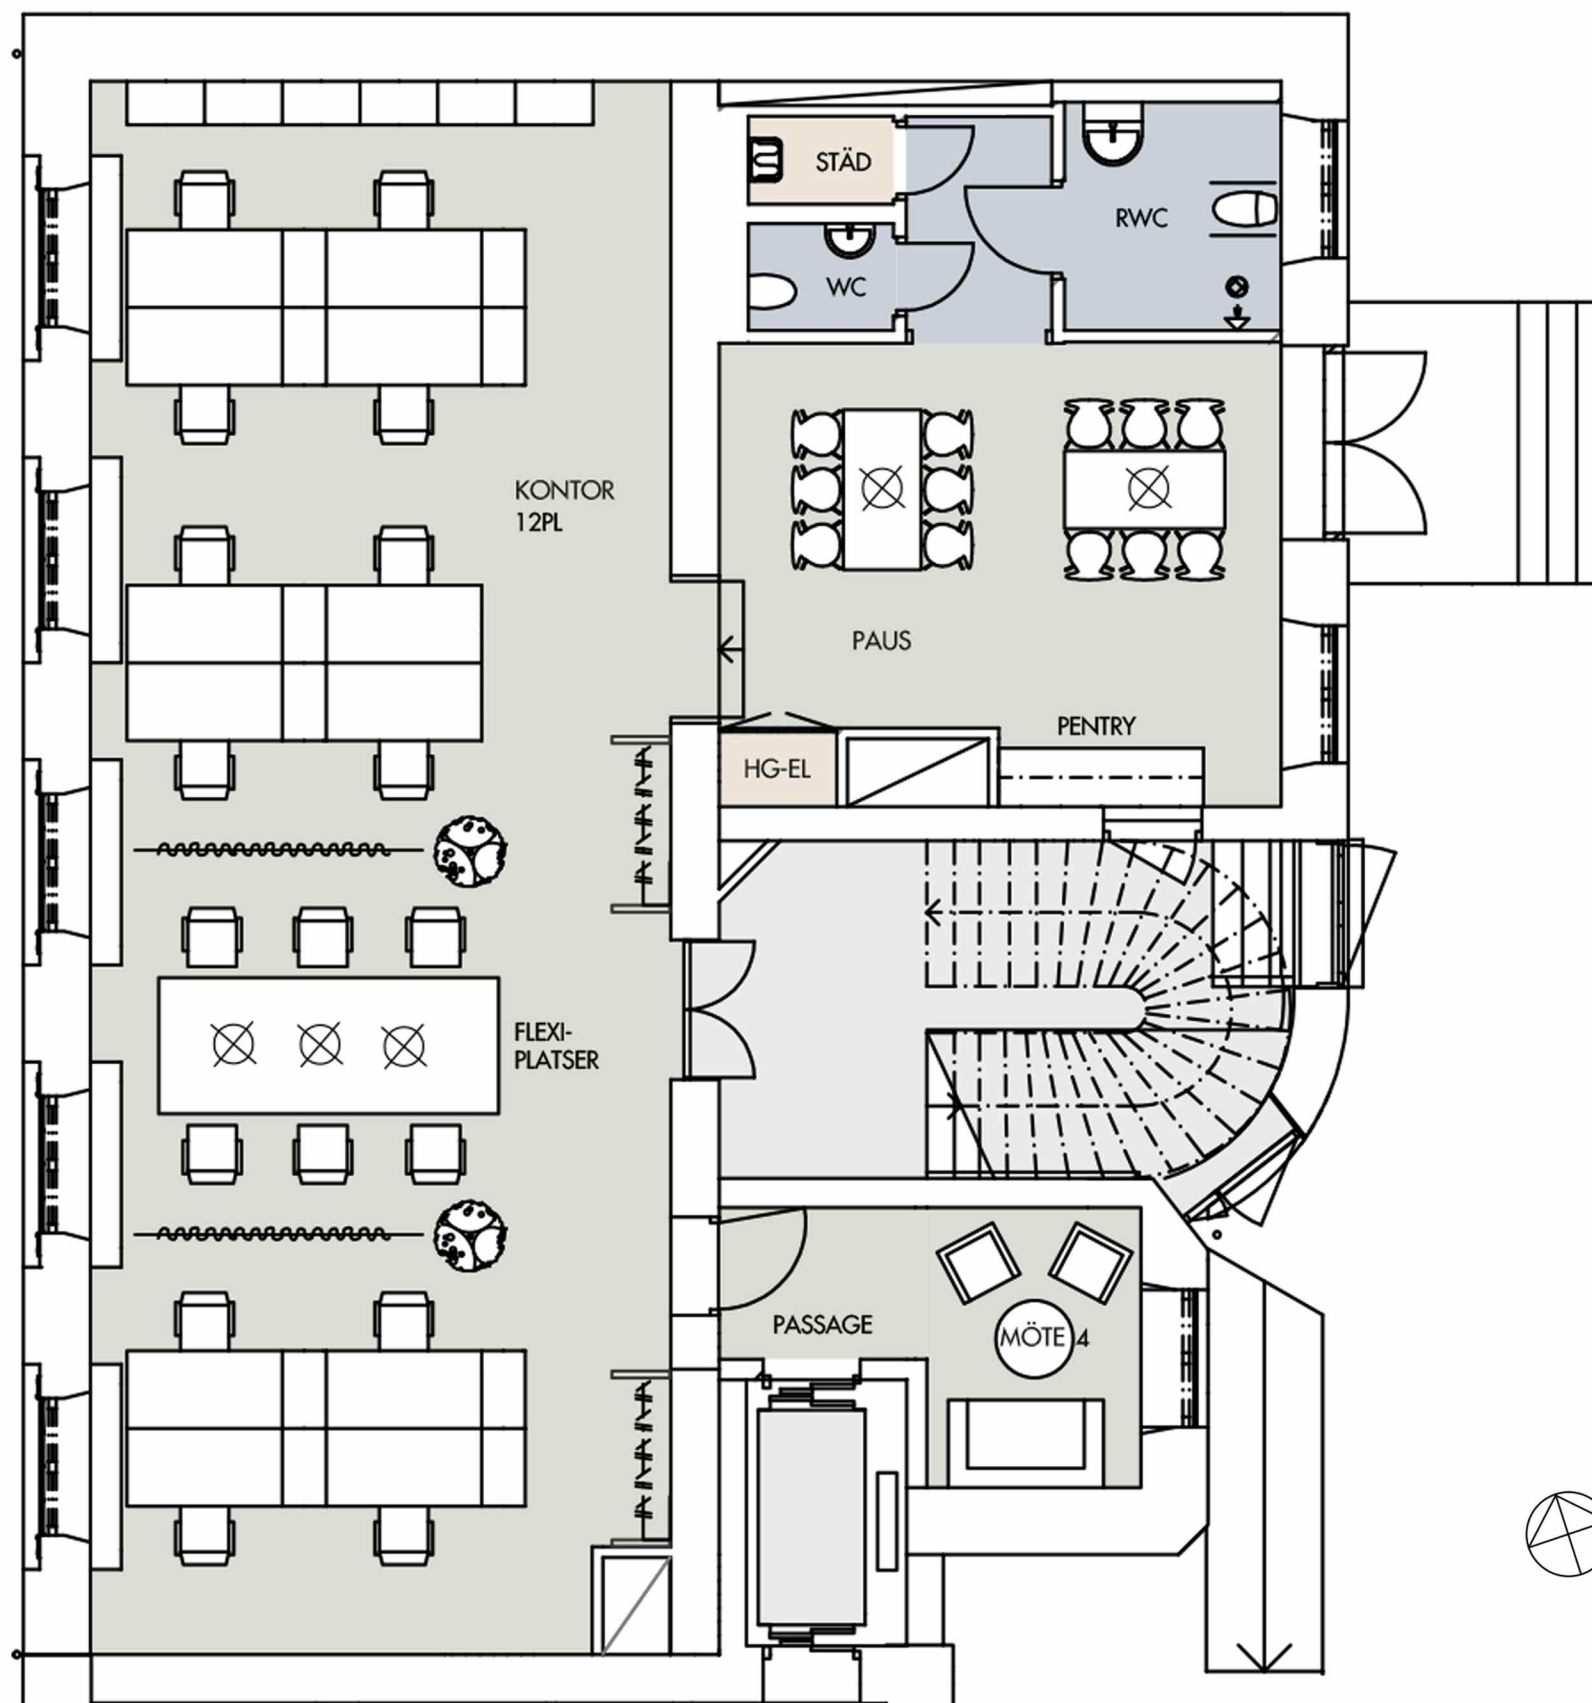

Inplaceringsskiss

Kv. Öskaret 1

Torsgatan 26

Plan 2

Ca 152 kvm, Kontor

HYRESGÄST 1: 152 m²
12 kontorsarbetsplatser (120cm längd bord)
6 flexiplatser
8 m² / person

1 pausyta
1 rwc / 1 wc
1 städ / förråd