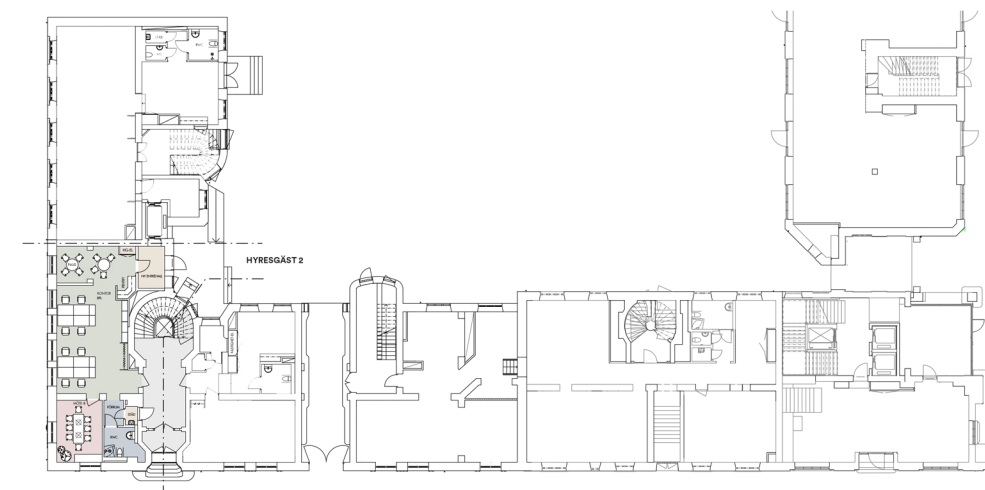

Inplaceringsskiss
Kv. Öskaret 1
Torsgatan 30
Plan 2
Ca 96 kvm, Kontor

HYRESGÄST 2 : 96 m²
8 kontorsarbetsplatser (120cm långd bord)
12 m² / person

1 mötesrum för 8 personer
1 pausyta
1 rwc
1 städ / förråd