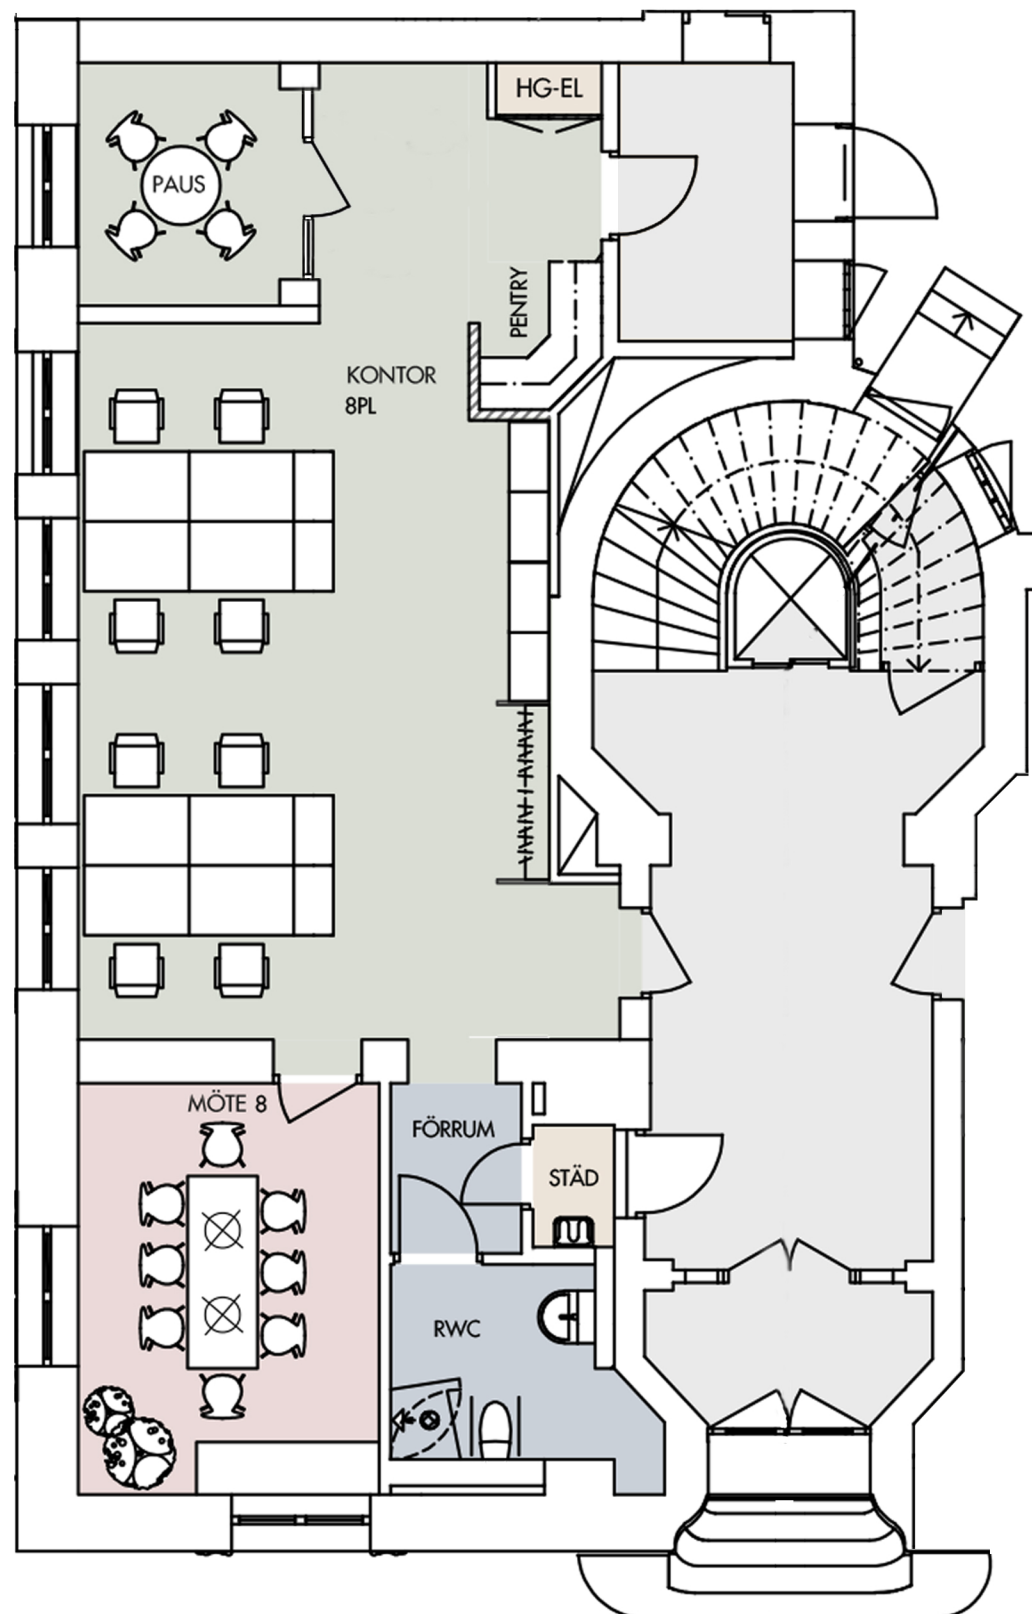

Inplaceringsskiss
Kv. Öskaret 1
Torsgatan 30
Plan 2
Ca 96 kvm, Kontor

HYRESGÄST 2 : 96 m²
8 kontorsarbetsplatser (120cm långd bord)
12 m² / person

1 mötesrum för 8 personer
1 pausyta
1 rwc
1 städ / förråd