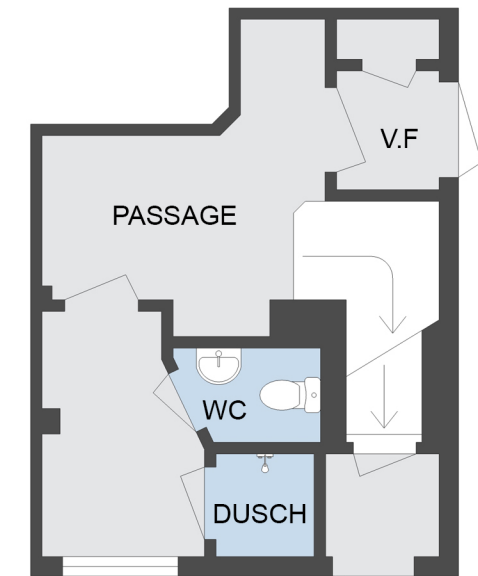

CASTELLUM

Adress: Kasernvägen 22

Plan: Plan 1 & 2

Lokaltyp: Kontor

- Kontorsyta
- Möte/Konferens/Samtal
- Pentry
- Allmänna ytor
- WC/RWC/Städ/Dusch
- Förråd/Teknik

Med reservation för avvikelser.
Eventuell möblering är endast ett förslag och
kanske inte är genomförbar i verkligheten.