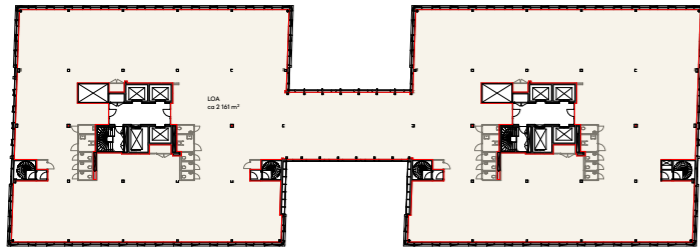

//Infinity

SAMMANSTÄLLNING

Plan 9

Plan 8

Plan 7

Plan 6

AREA	
Våning	Area
Plan 9	820
Plan 8	2 161
Plan 7	2 161
Plan 6	2 161
	7 302 m ²

RUM		
Färg		Antal
■	Fokus	89
■	Kaffe/Pentry	33
■	Mötesrum 4	37
■	Mötesrum 6	70
■	Mötesrum 8+	36
■	Pod	92
■	Samtal/Teams	121
■	WC/RWC	150

SITTPLATSER		
Symbol		Antal
	Ergonomiska arbetsplatser	435
	Ergonomiska fokusplatser	36
	Lounge	66
	Matsal	104
	Touch Down	84