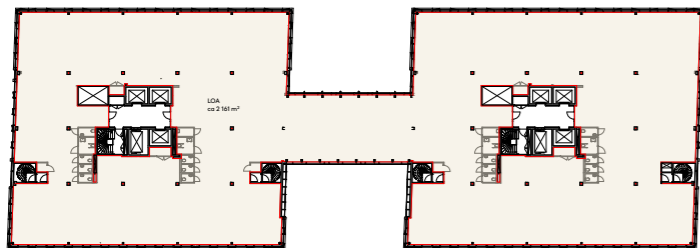

//Infinity

SAMMANSTÄLLNING

Plan 9

Plan 8

Plan 7

Plan 6

AREA	
Våning	Area
Plan 9	820
Plan 8	2 161
Plan 7	2 161
Plan 6	2 161
	7 302 m ²

RUM		
Färg		Antal
■	Fokus	89
■	Kaffe/Pentry	33
■	Mötesrum 4	37
■	Mötesrum 6	70
■	Mötesrum 8+	36
■	Pod	92
■	Samtal/Teams	121
■	WC/RWC	150

SITTPLATSER		
Symbol		Antal
	Ergonomiska arbetsplatser	435
	Ergonomiska fokusplatser	36
	Lounge	66
	Matsal	104
	Touch Down	84