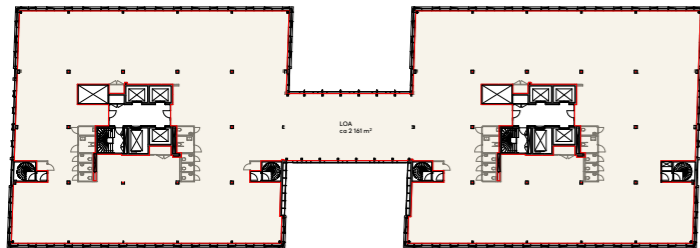

//Infinity

SAMMANSTÄLLNING

Plan 9

Plan 8

Plan 7

Plan 6

AREA	
Våning	Area
Plan 9	820
Plan 8	2 161
Plan 7	2 161
Plan 6	2 161
	7 302 m ²

RUM		
Färg		Antal
■	Fokus	89
■	Kaffe/Pentry	33
■	Mötesrum 4	37
■	Mötesrum 6	70
■	Mötesrum 8+	36
■	Pod	92
■	Samtal/Teams	121
■	WC/RWC	150

SITTPLATSER		
Symbol		Antal
	Ergonomiska arbetsplatser	435
	Ergonomiska fokusplatser	36
	Lounge	66
	Matsal	104
	Touch Down	84