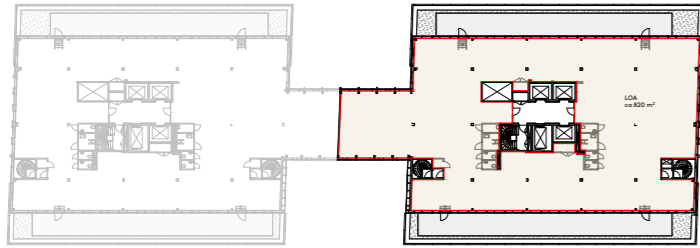

//Infinity

SAMMANSTÄLLNING

Plan 9

Plan 8

Plan 7

Plan 6

AREA	
Våning	Area
Plan 9	820
Plan 8	2 161
Plan 7	2 161
Plan 6	2 161
	7 302 m ²

RUM		
Färg		Antal
■	Fokus	89
■	Kaffe/Pentry	33
■	Mötesrum 4	37
■	Mötesrum 6	70
■	Mötesrum 8+	36
■	Pod	92
■	Samtal/Teams	121
■	WC/RWC	150

SITTPLATSER		
Symbol		Antal
	Ergonomiska arbetsplatser	435
	Ergonomiska fokusplatser	36
	Lounge	66
	Matsal	104
	Touch Down	84