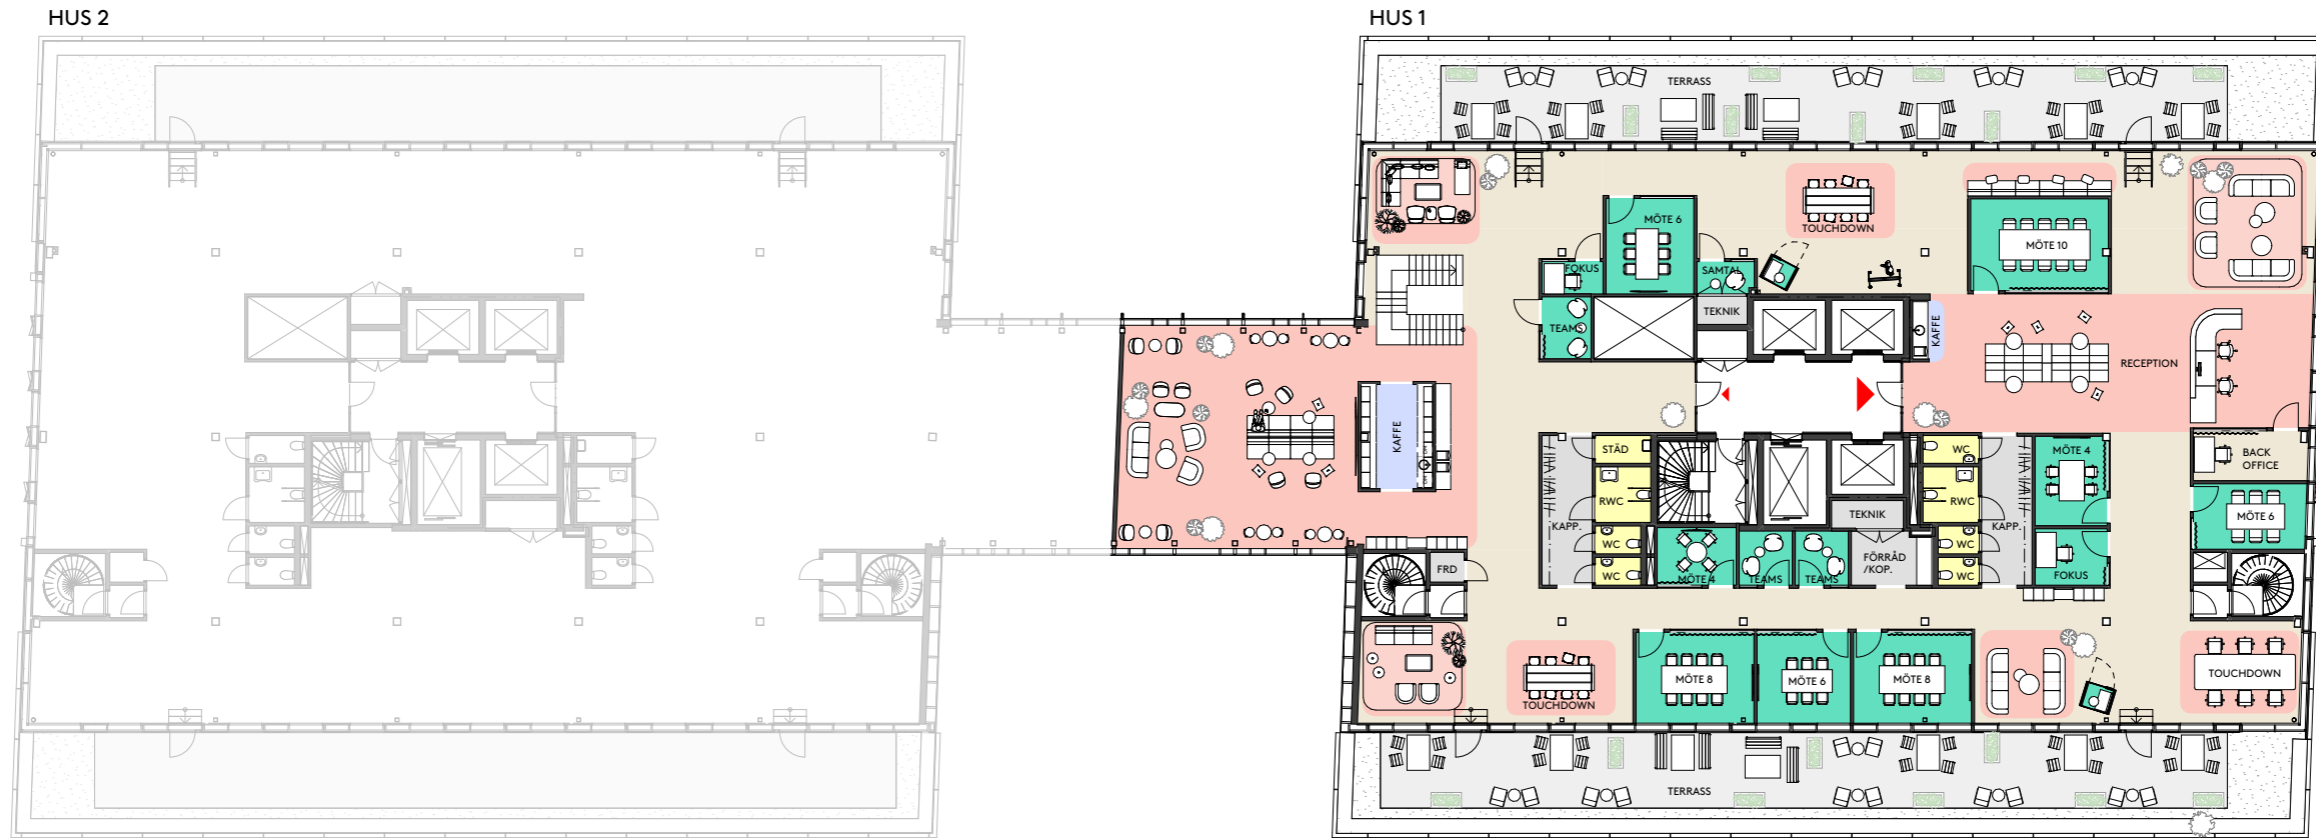

//Infinity

Adress: Eugeniavägen 22
 Fastighetsbeteckning: Kv. Sorbonne 1-2
 Plan 9
 Yta: 820 m²

NORRA NORRA STATIONSPARKEN

EUGENIAVÄGEN

22

■	Fokus	2
■	Kaffe/Pentry	2
■	Mötesrum 4	2
■	Mötesrum 6	3
■	Mötesrum 8+	3
■	Pod	2
■	Samtal/Teams	4
■	WC/RWC	7

	Ergonomiska arbetsplatser	1
	Ergonomiska fokusplatser	2
	Lounge	21
	Matsal	8
	Touch Down	6

- Kontorsyta
 - Möte / Samtal / Teams / Fokus
 - Pentry / Kaffe / Matsal
 - Allmänna utrymmen
 - Förråd / Kopiering / Teknik
 - WC / RWC / Städ
- Skrivbord 1200x800 mm
 - Skrivbord 1400x800 mm