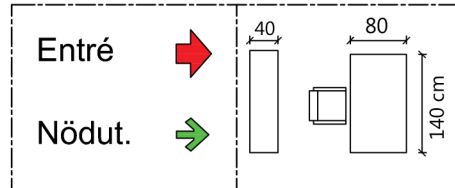

Kv. Domptören 4
 Karusellplan 11
 Plan BV.
 Ca 120 kvm, Kontor

9 arbetsplatser	
i öppet landskap	5
i kontor	4
Pentry/paus	1
WC	1
Dusch	1

Kontorsyta	
Möte/Samtal	
Pentry/Pausyta	
FRD/Server/Kop	
WC/RWC/DU.	