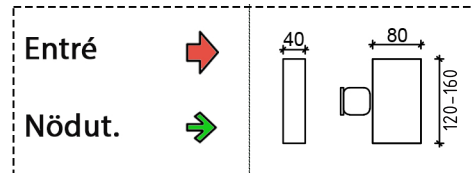

Kv. Furudal 2
 Fagerstagatan 4, Spånga
 Plan 3 (1 TR.)
 Ca 309 kvm, Kontor

14 arbetsplatser	
i kontor	14
Konferensrum (12-14P)	1
Mötesrum (4P)	1
FRD/KOP	2
Pentry/Paus	1
WC	1
HWC	1
Städ	1

Kontorsyta	
Möte/Samtal	
Pentry/Pausyta	
Förråd/Server/Kop	
WC/RWC/ST.	