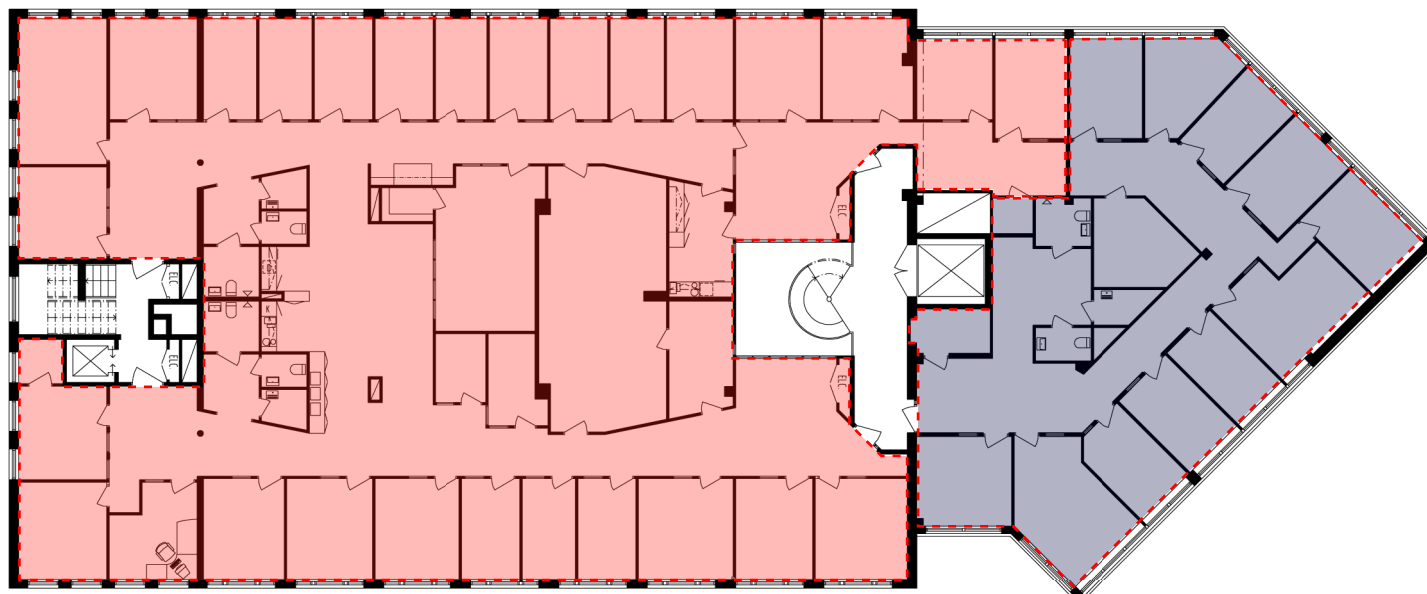

**Kontor**  
ca 190 kvm

Kv. Mandelblomman 15  
Avestagatan 29, Lunda  
Plan 2 (1 TR.)

 **Kontor**  
ca 145 kvm

 **Kontor**  
ca 210 kvm

Kv. Mandelblomman 15  
Avestagatan 29, Lunda  
Plan 3 (2 TR.)

 Kontor  
ca 760 kvm

 Kontor  
ca 290 kvm

 Kontor  
ca 180 kvm

 Kontor  
ca 175 kvm

 Kontor  
ca 160 kvm

 Kontor  
ca 110 kvm

 Kontor  
ca 225 kvm