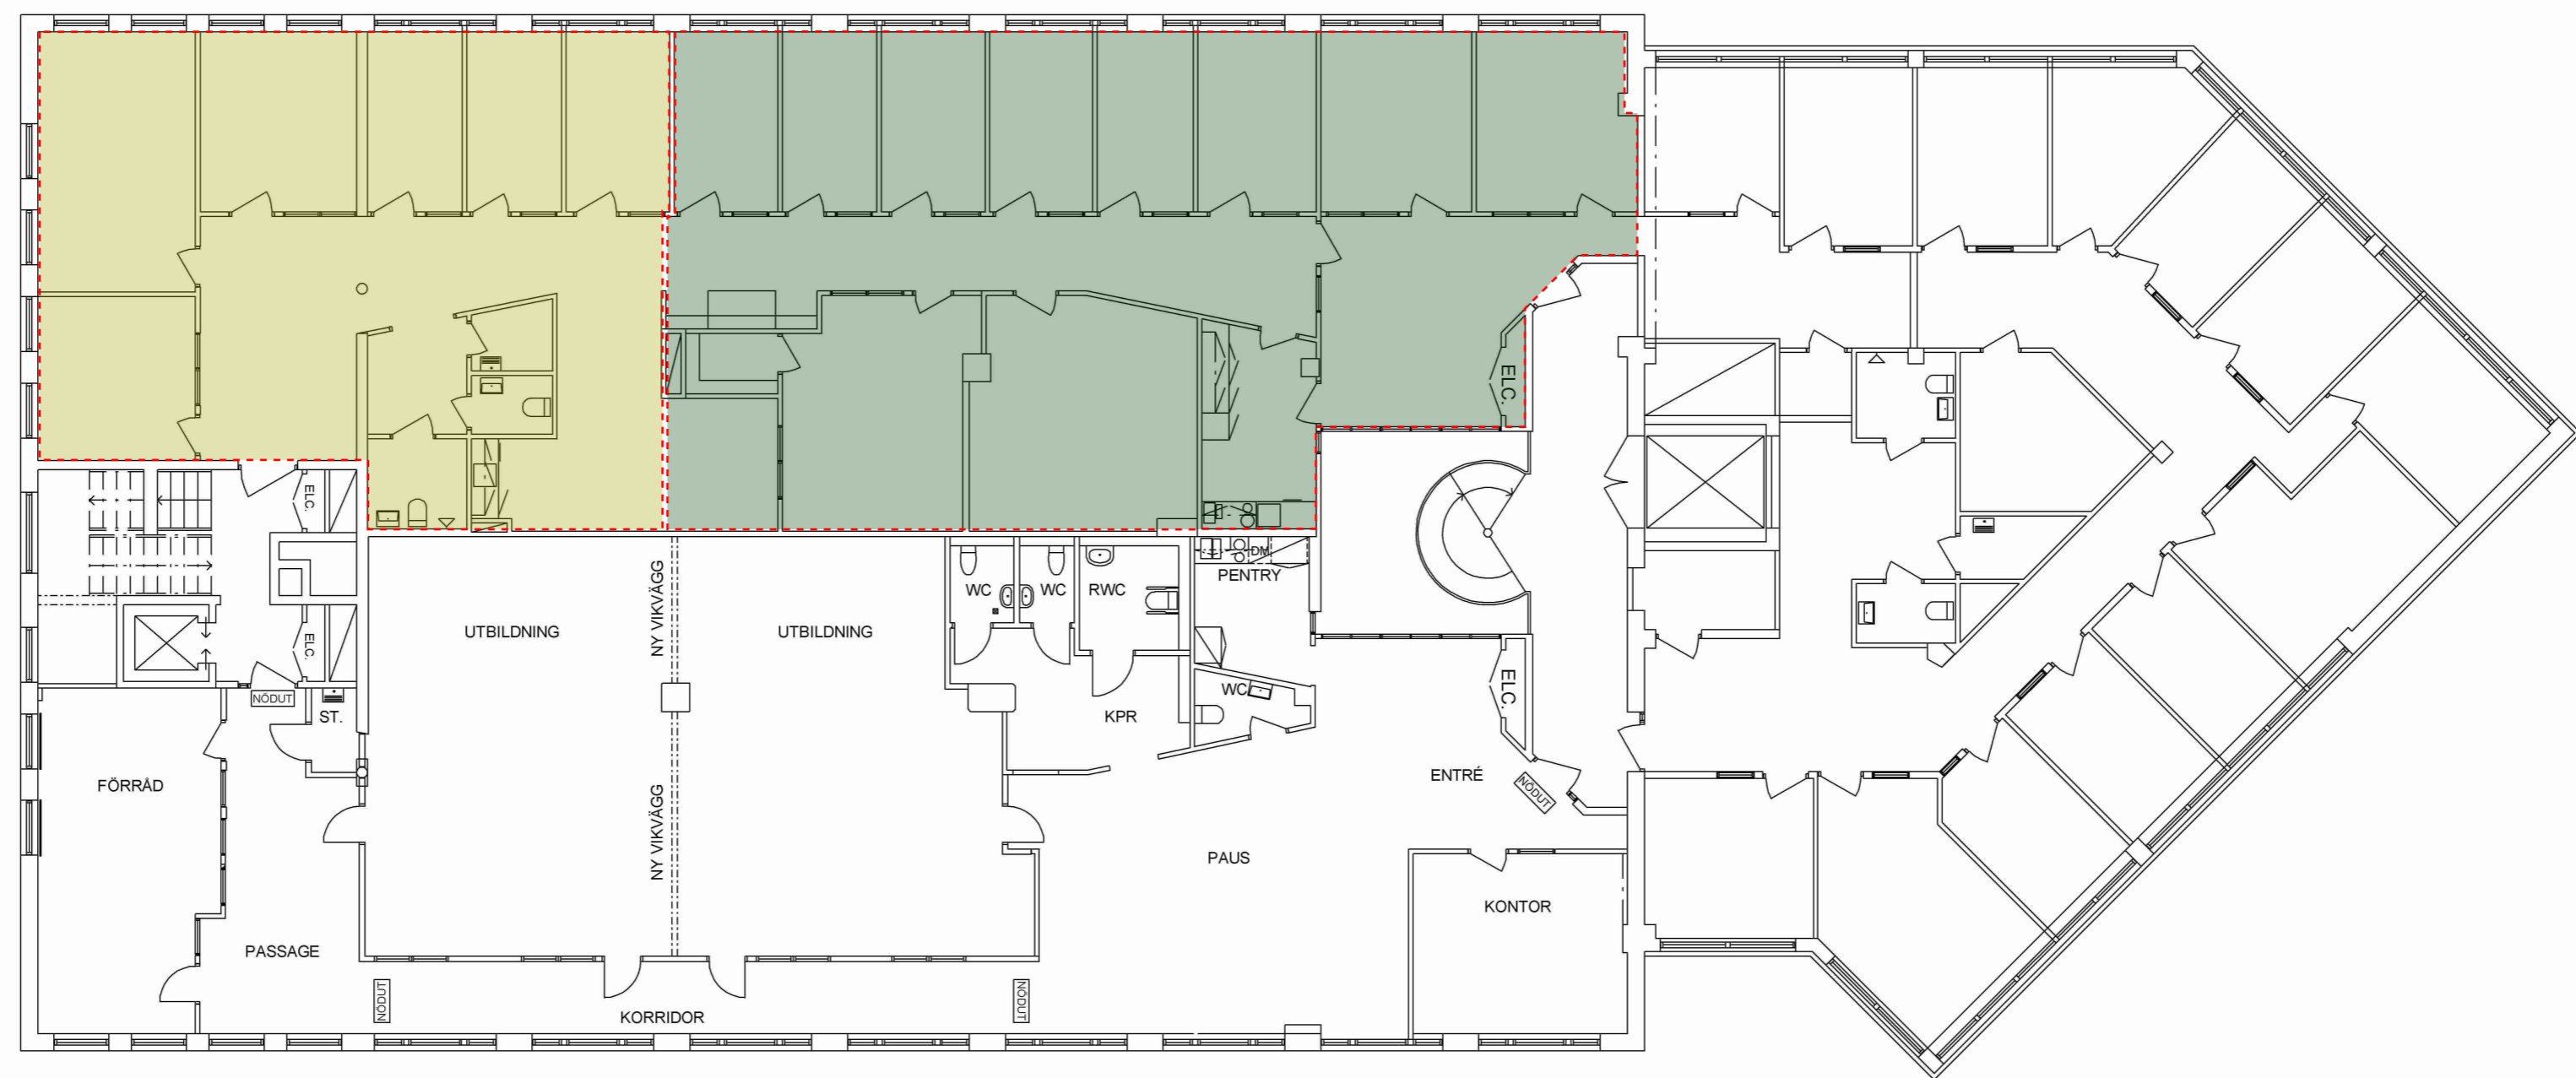

**Kontor**  
ca 190 kvm

Kv. Mandelblomman 15  
Avestagatan 29, Lunda  
Plan 2 (1 TR.)

 **Kontor**  
ca 145 kvm

 **Kontor**  
ca 210 kvm

Kv. Mandelblomman 15  
Avestagatan 29, Lunda  
Plan 3 (2 TR.)

 Kontor  
ca 760 kvm

 Kontor  
ca 290 kvm

 Kontor  
ca 180 kvm

 Kontor  
ca 175 kvm

 Kontor  
ca 160 kvm

 Kontor  
ca 110 kvm

 Kontor  
ca 225 kvm