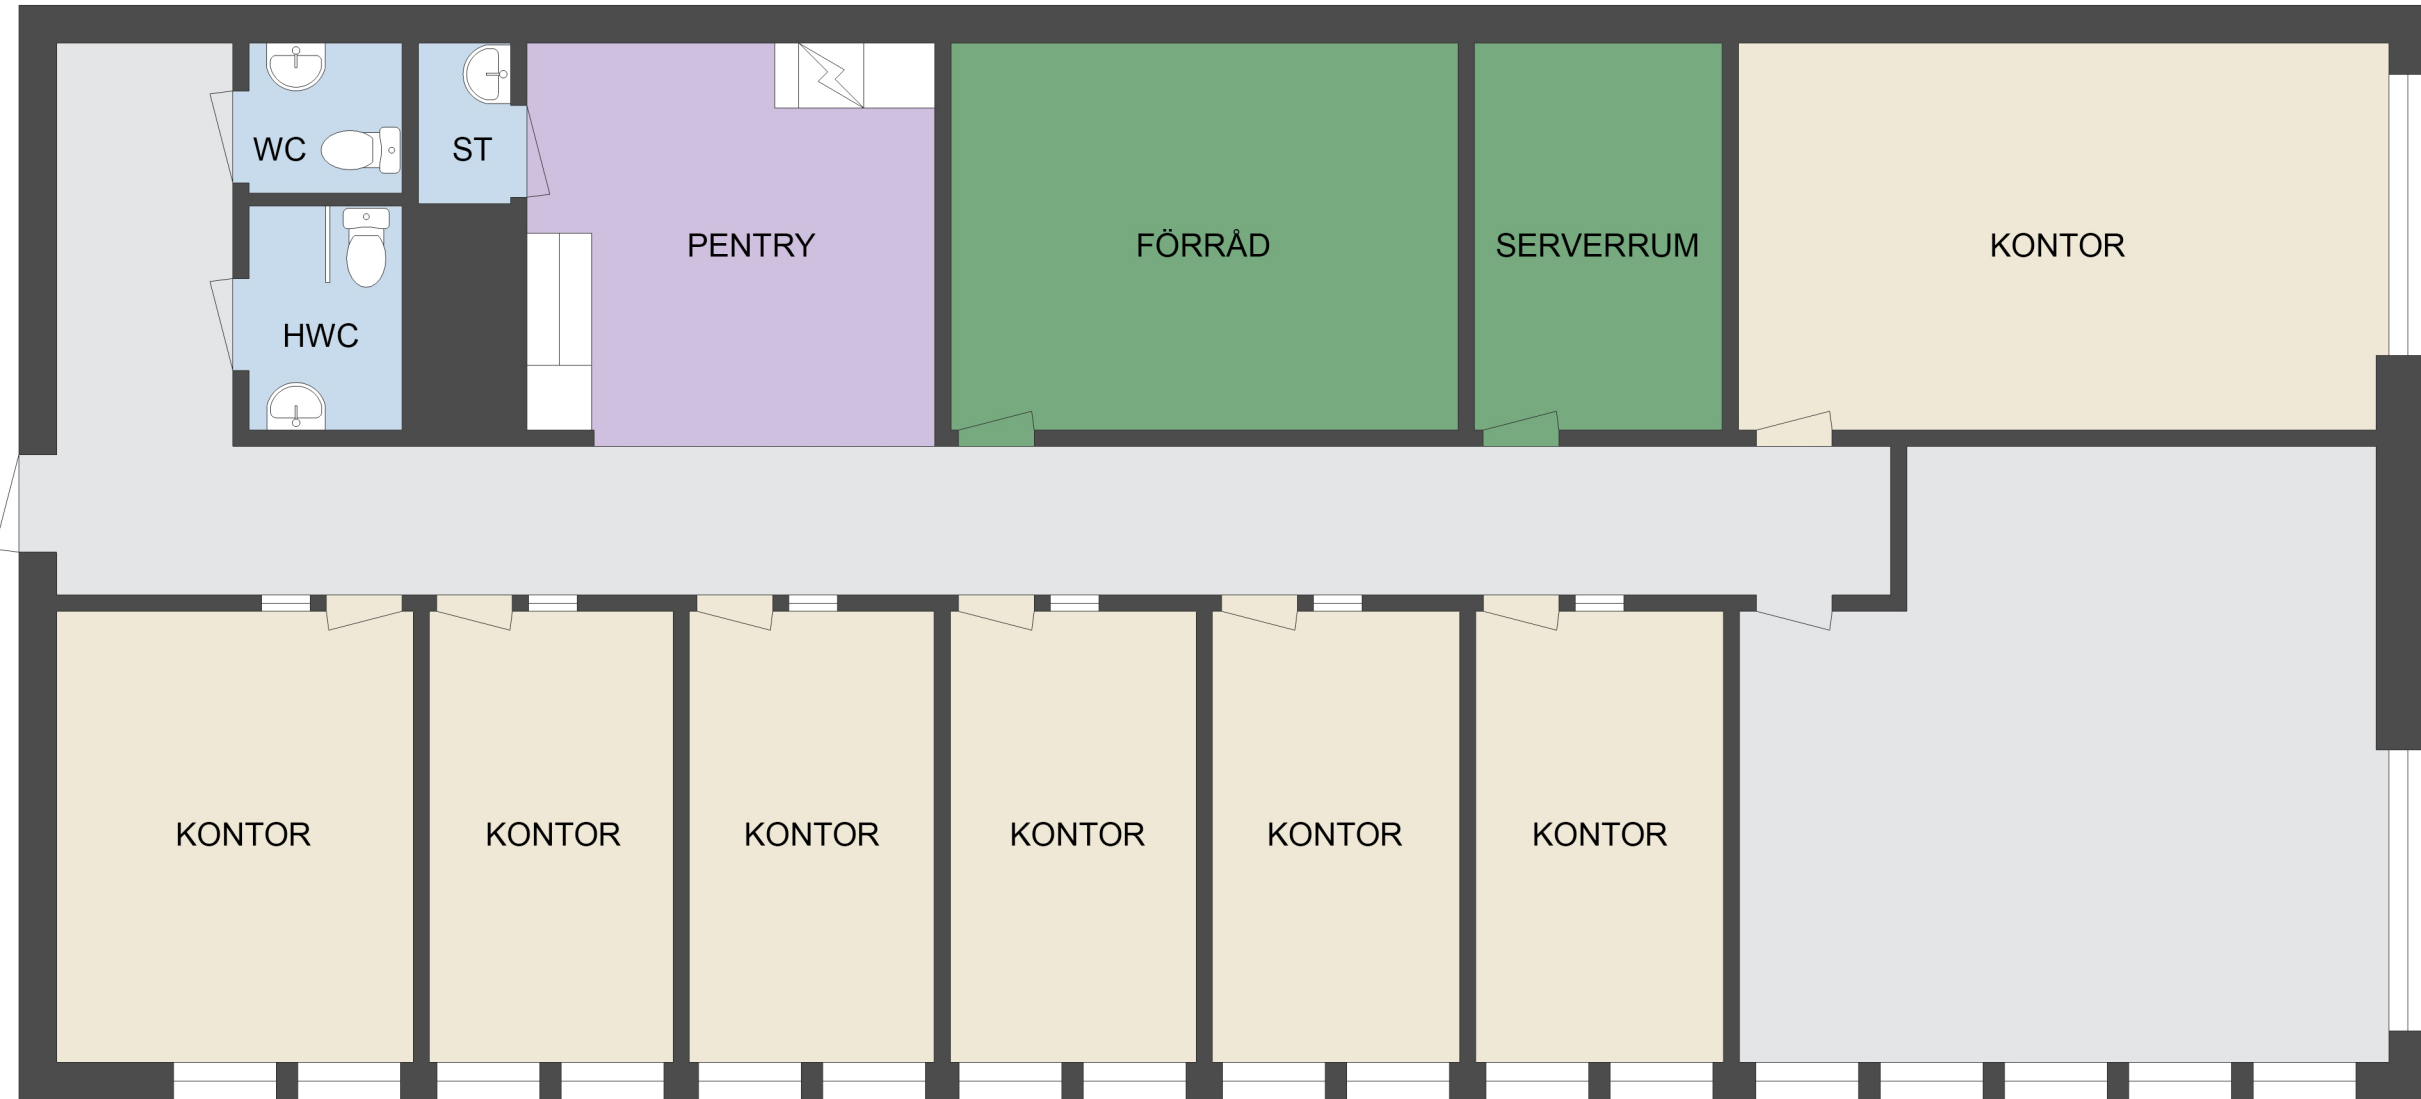

CASTELLUM

Adress: Hulda Mellgrens Gata 3
Lokaltyp: Kontor

-  Kontorsyta
-  Möte/Konferens/Samtal
-  Pentry
-  Allmänna ytor
-  WC/RWC/Städ/Dusch
-  Förråd/Teknik

Med reservation för avvikelser.
Eventuell möblering är endast ett förslag och
kanske inte är genomförbar i verkligheten.