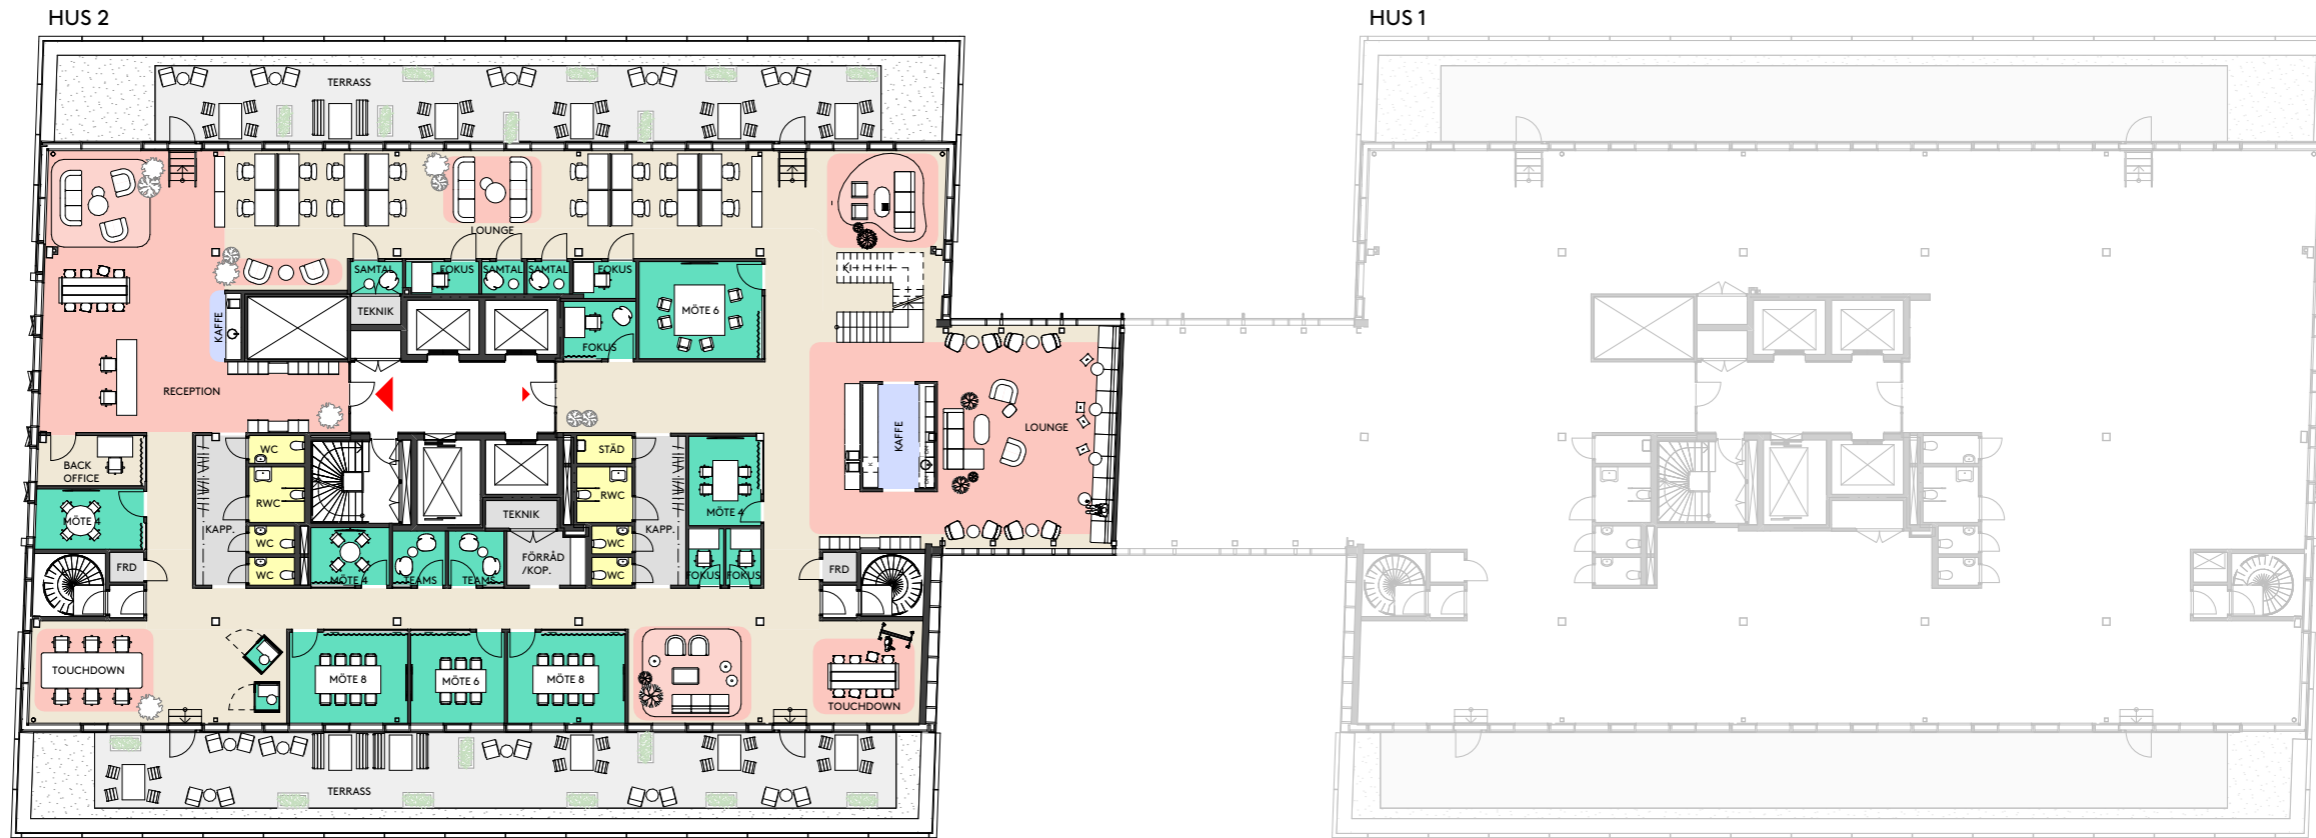

//Infinity

Adress: Eugeniavägen 26
 Fastighetsbeteckning: Kv. Sorbonne 1-2
 Plan 9
 Yta: 755 m²

26

EUGENIAVÄGEN

NORRA NORRA STATIONSPARKEN

■	Fokus	5		Ergonomiska arbetsplatser	17
■	Kaffe/Pentry	2		Ergonomiska fokusplatser	5
■	Mötesrum 4	3		Lounge	4
■	Mötesrum 6	2		Touch Down	6
■	Mötesrum 8+	2			
■	Pod	2			
■	Samtal/Teams	5			
■	WC/RWC	7			

- Kontorsyta
- Möte / Samtal / Teams / Fokus
- Pentry / Kaffe / Matsal
- Allmänna utrymmen
- Förråd / Kopiering / Teknik
- WC / RWC / Stöd
- Skrivbord 1200x800 mm
- Skrivbord 1400x800 mm