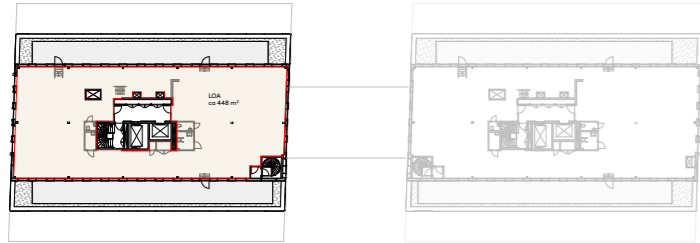

# //Infinity

Plan 12

Plan 11

AREA	
Våning	Area
Plan 12	448
Plan 11	692
	1140 m <sup>2</sup>

RUM		
Färg		Antal
■	Fokus	15
■	Kaffe/Pentry	8
■	Mötesrum 4	7
■	Mötesrum 6	5
■	Mötesrum 8+	7
■	Pod	15
■	Samtal/Teams	14
■	WC/RWC	24

SITTPLATSER		
Symbol		Antal
☐	Ergonomiska arbetsplatser	74
☐	Ergonomiska fokusplatser	7
○	Lounge	12
○	Matsal	18
☐	Touch Down	14