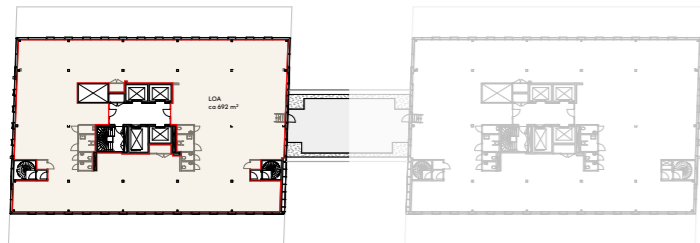

# //Infinity

Plan 12

Plan 11

AREA	
Våning	Area
Plan 12	448
Plan 11	692
	1140 m <sup>2</sup>

RUM		
Färg		Antal
■	Fokus	15
■	Kaffe/Pentry	8
■	Mötesrum 4	7
■	Mötesrum 6	5
■	Mötesrum 8+	7
■	Pod	15
■	Samtal/Teams	14
■	WC/RWC	24

SITTPLATSER		
Symbol		Antal
☐	Ergonomiska arbetsplatser	74
☐	Ergonomiska fokusplatser	7
○	Lounge	12
○	Matsal	18
☐	Touch Down	14