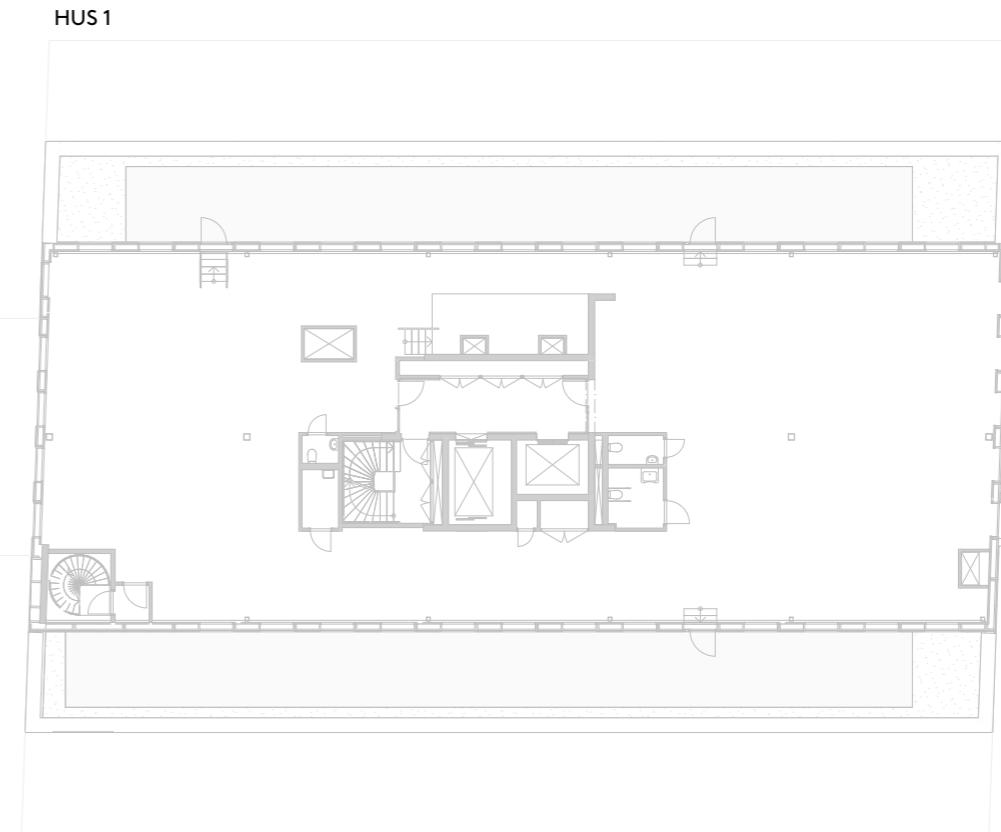

//Infinity

Adress: Eugeniavägen 26
 Fastighetsbeteckning: Kv. Sorbonne 1-2
 Plan 12
 Yta: 448 m²

NORRA NORRA STATIONSPARKEN

26

EUGENIAVÄGEN

■	Kaffe/Pentry	2		Ergonomiska arbetsplatser	10
■	Mötesrum 8+	3		Lounge	3
■	Pod	1		Matsal	18
■	WC/RWC	3			

- Kontorsyta
- Möte / Samtal / Teams / Fokus
- Pentry / Kaffe / Matsal
- Allmänna utrymmen
- Förråd / Kopiering / Teknik
- WC / RWC / Städ

- Skrivbord 1200x800 mm
- Skrivbord 1400x800 mm