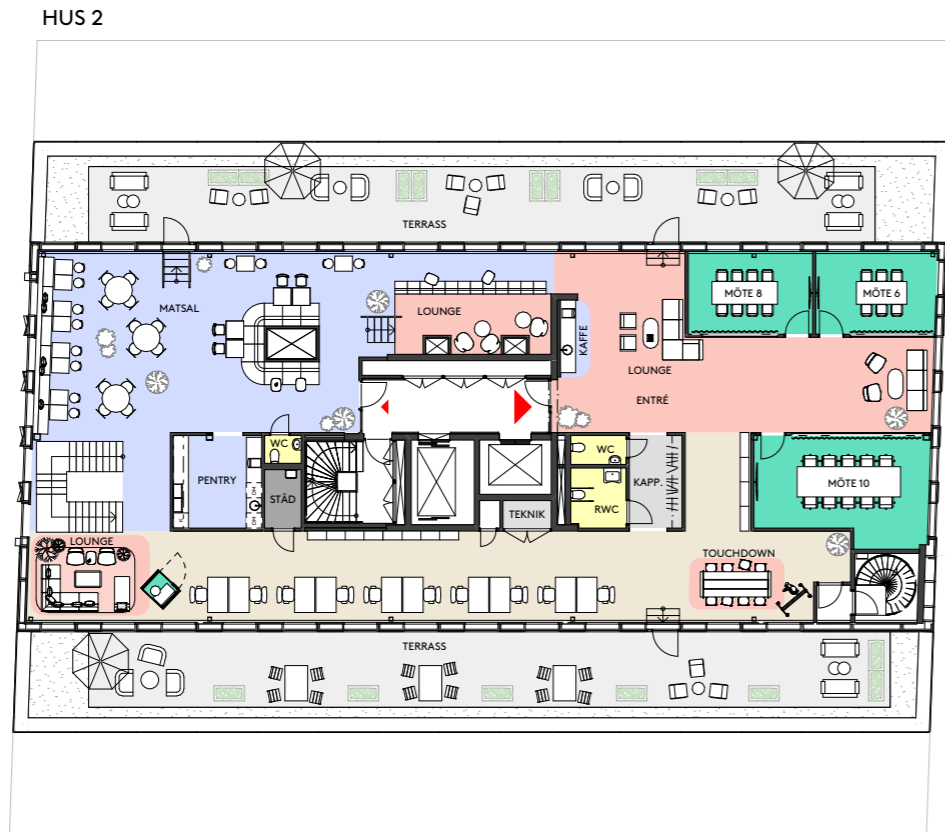

//Infinity

Adress: Eugeniavägen 26
 Fastighetsbeteckning: Kv. Sorbonne 1-2
 Plan 12
 Yta: 448 m²

NORRA NORRA STATIONSPARKEN

26

EUGENIAVÄGEN

■	Kaffe/Pentry	2		Ergonomiska arbetsplatser	10
■	Mötesrum 8+	3		Lounge	3
■	Pod	1		Matsal	18
■	WC/RWC	3			

- Kontorsyta
- Möte / Samtal / Teams / Fokus
- Pentry / Kaffe / Matsal
- Allmänna utrymmen
- Förråd / Kopiering / Teknik
- WC / RWC / Städ

- Skrivbord 1200x800 mm
- Skrivbord 1400x800 mm