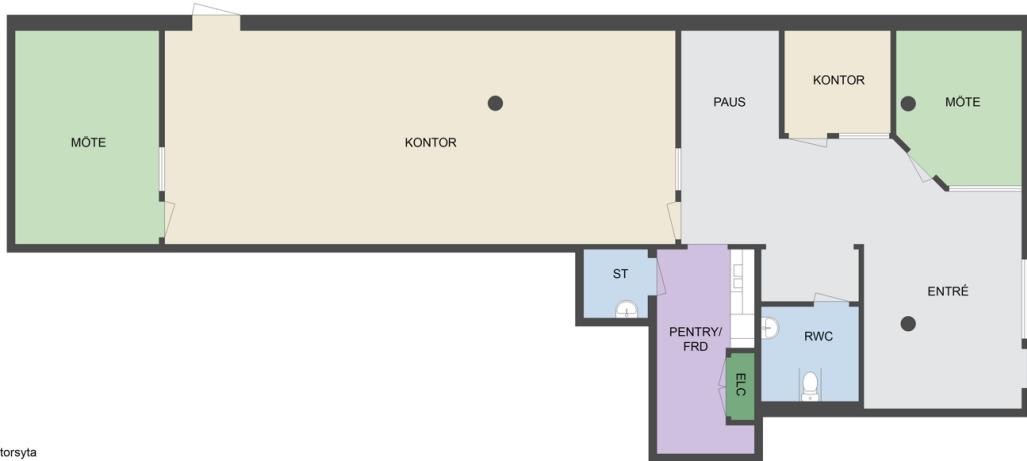

Adress: Lindholmspiren 7
Yta: 157 m²
Lokaltyp: Kontor

- Kontorsyta
- Möte/Konferens/Samtal
- Pentry
- Allmänna ytor
- WC/RWC/Städ/Dusch
- Förråd/Teknik