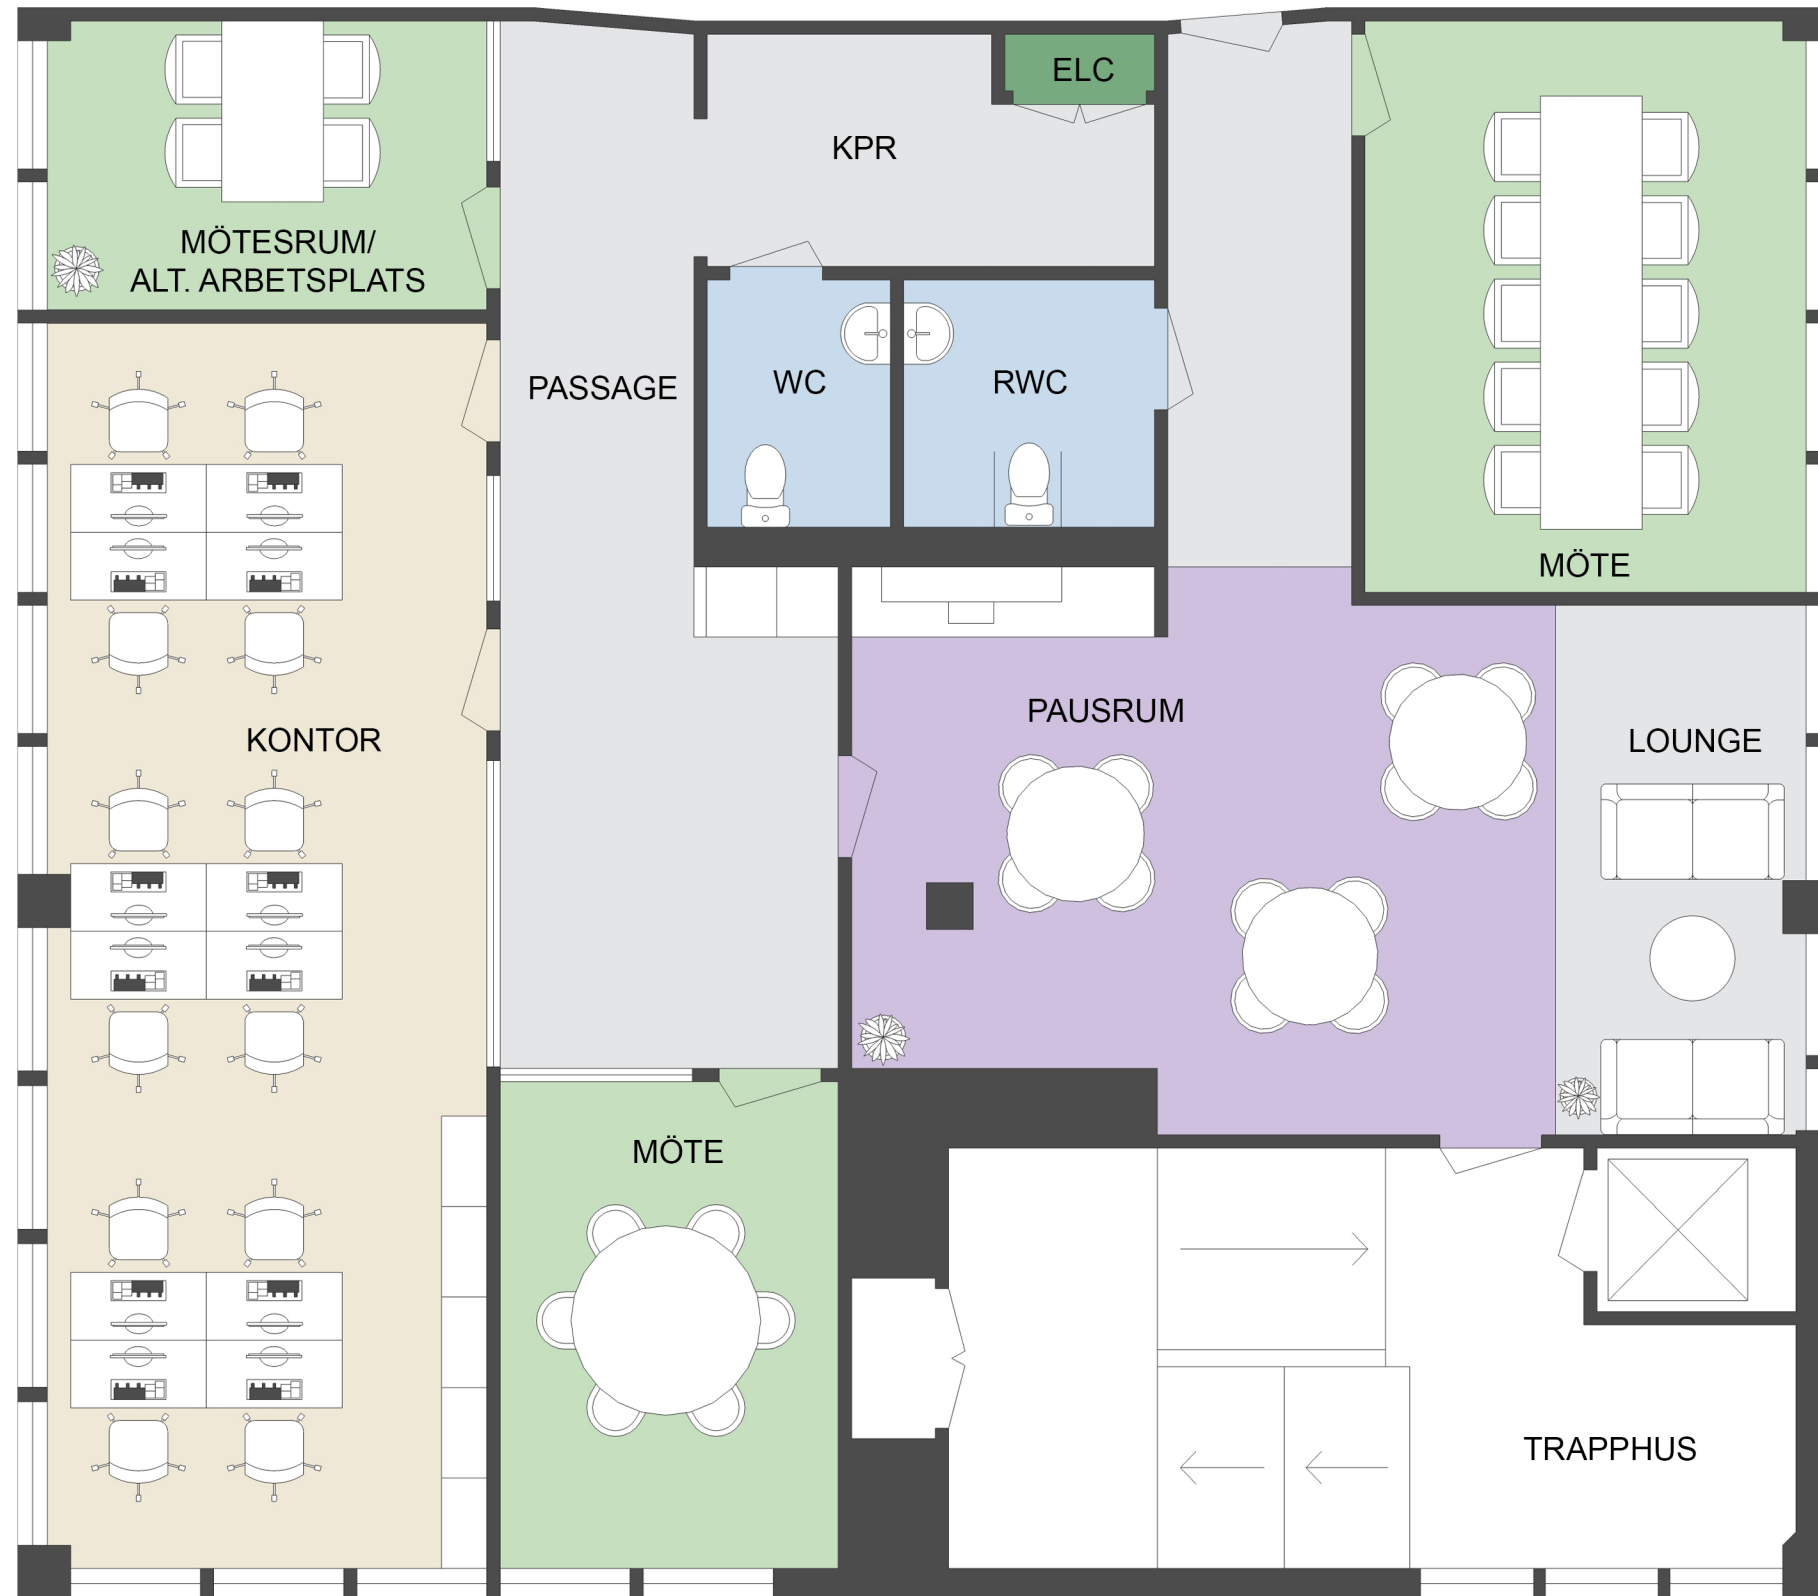

CASTELLUM

Adress: Warfvinges väg 29  
Plan: 6  
Yta: 177 m<sup>2</sup>  
Lokaltyp: Kontor

- Kontorsyta
- Möte/Konferens/Samtal
- Pentry
- Allmänna ytor
- WC/RWC/Städ/Dusch
- Förråd/Teknik

Med reservation för avvikelser.  
Eventuell möblering är endast ett förslag och  
kanske inte är genomförbar i verkligheten.