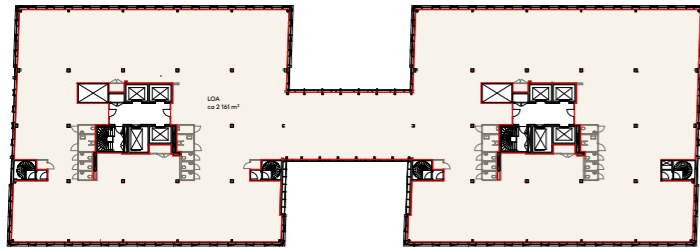

//Infinity

SAMMANSTÄLLNING

Plan 7

Plan 6

AREA	
Våning	Area
Plan 7	2 161
Plan 6	2 161
	4 321 m ²

RUM		
Färg		Antal
■	Fokus	44
■	Kaffe/Pentry	13
■	Mötesrum 4	17
■	Mötesrum 6	37
■	Mötesrum 8+	25
■	Pod	58
■	Samtal/Teams	59
■	WC/RWC	72

SITTPLATSER		
Symbol		Antal
☐	Ergonomiska arbetsplatser	236
☐	Ergonomiska fokusplatser	20
☐	Lounge	30
○	Matsal	88
☐	Touch Down	40