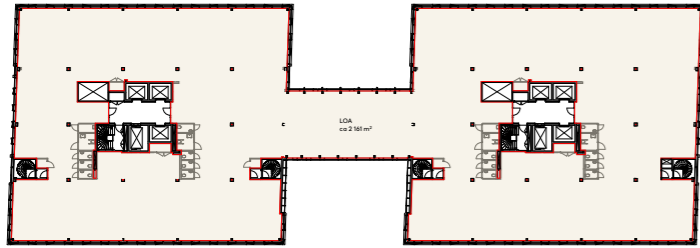

//Infinity

SAMMANSTÄLLNING

Plan 7

Plan 6

AREA	
Våning	Area
Plan 7	2 161
Plan 6	2 161
	4 321 m ²

RUM		
Färg		Antal
■	Fokus	44
■	Kaffe/Pentry	13
■	Mötesrum 4	17
■	Mötesrum 6	37
■	Mötesrum 8+	25
■	Pod	58
■	Samtal/Teams	59
■	WC/RWC	72

SITTPLATSER		
Symbol		Antal
☐	Ergonomiska arbetsplatser	236
☐	Ergonomiska fokusplatser	20
☐	Lounge	30
○	Matsal	88
☐	Touch Down	40