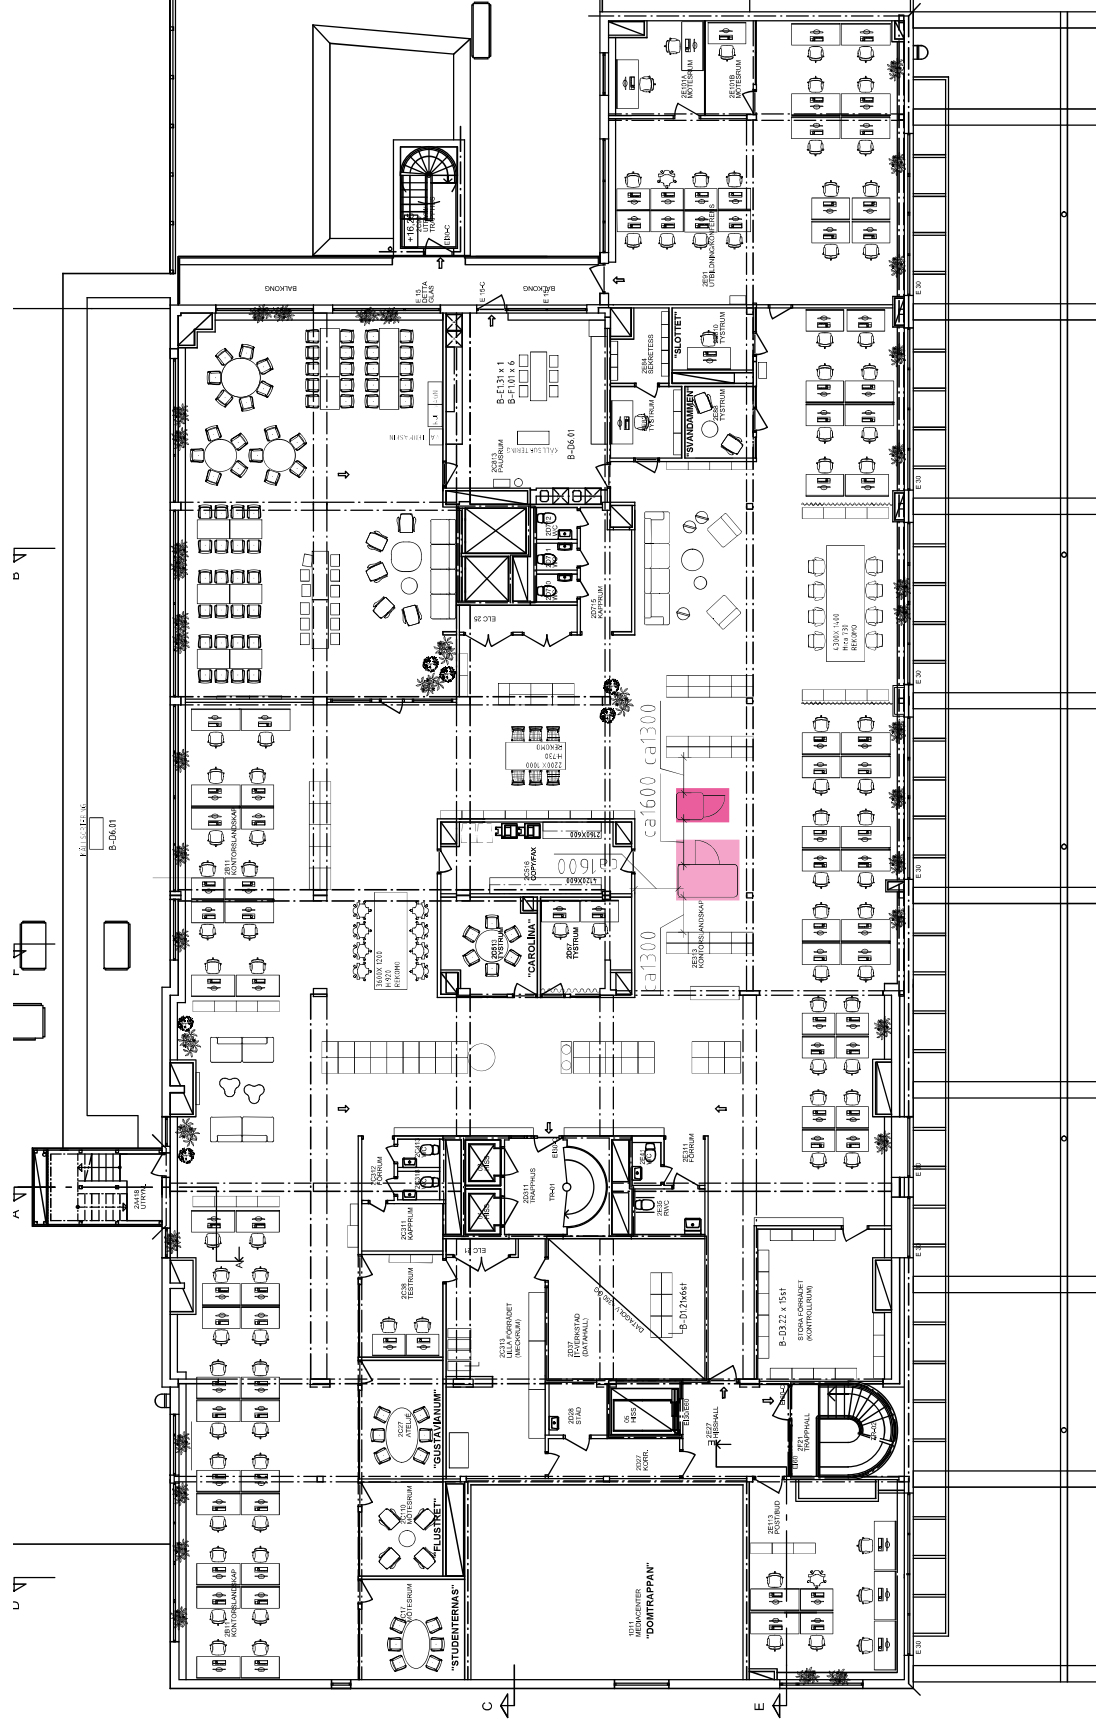

INPLACERINGSSKISS MÖTESPODDAR - KLOSTERGATAN PLAN 2

POD MEETING
MAGGIE

H: 2220 MM
B: 2200 MM
D: 1200 MM

POD STANDARD O

H: 2210 MM
B: 1000 MM
D: 1000 MM