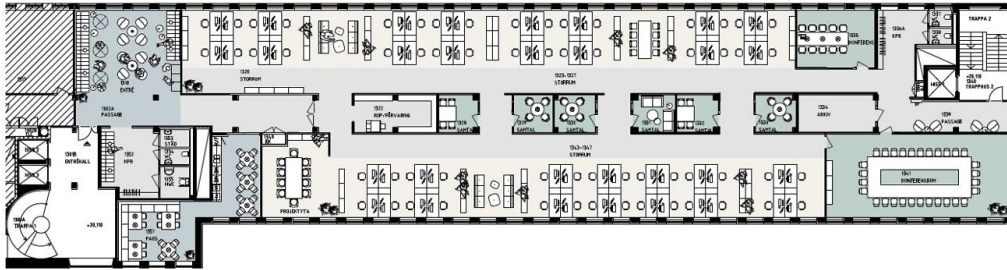

- Enkelt/Flöde/Party
- Mötesrum
- Arbetsplatser
- Övrigt

Sektion

Orienteringsfigur

Skiss för
Lindholskällan 9, Plan 3

DATUM 2024-10-02	ETAD AV I. KÖR/CRS
SKALA 1:200	LUPORAG NR 231-020
	SKISS NR 001

CASTELLUM

**Ithorbjörnsson +
edgren arkitekter**