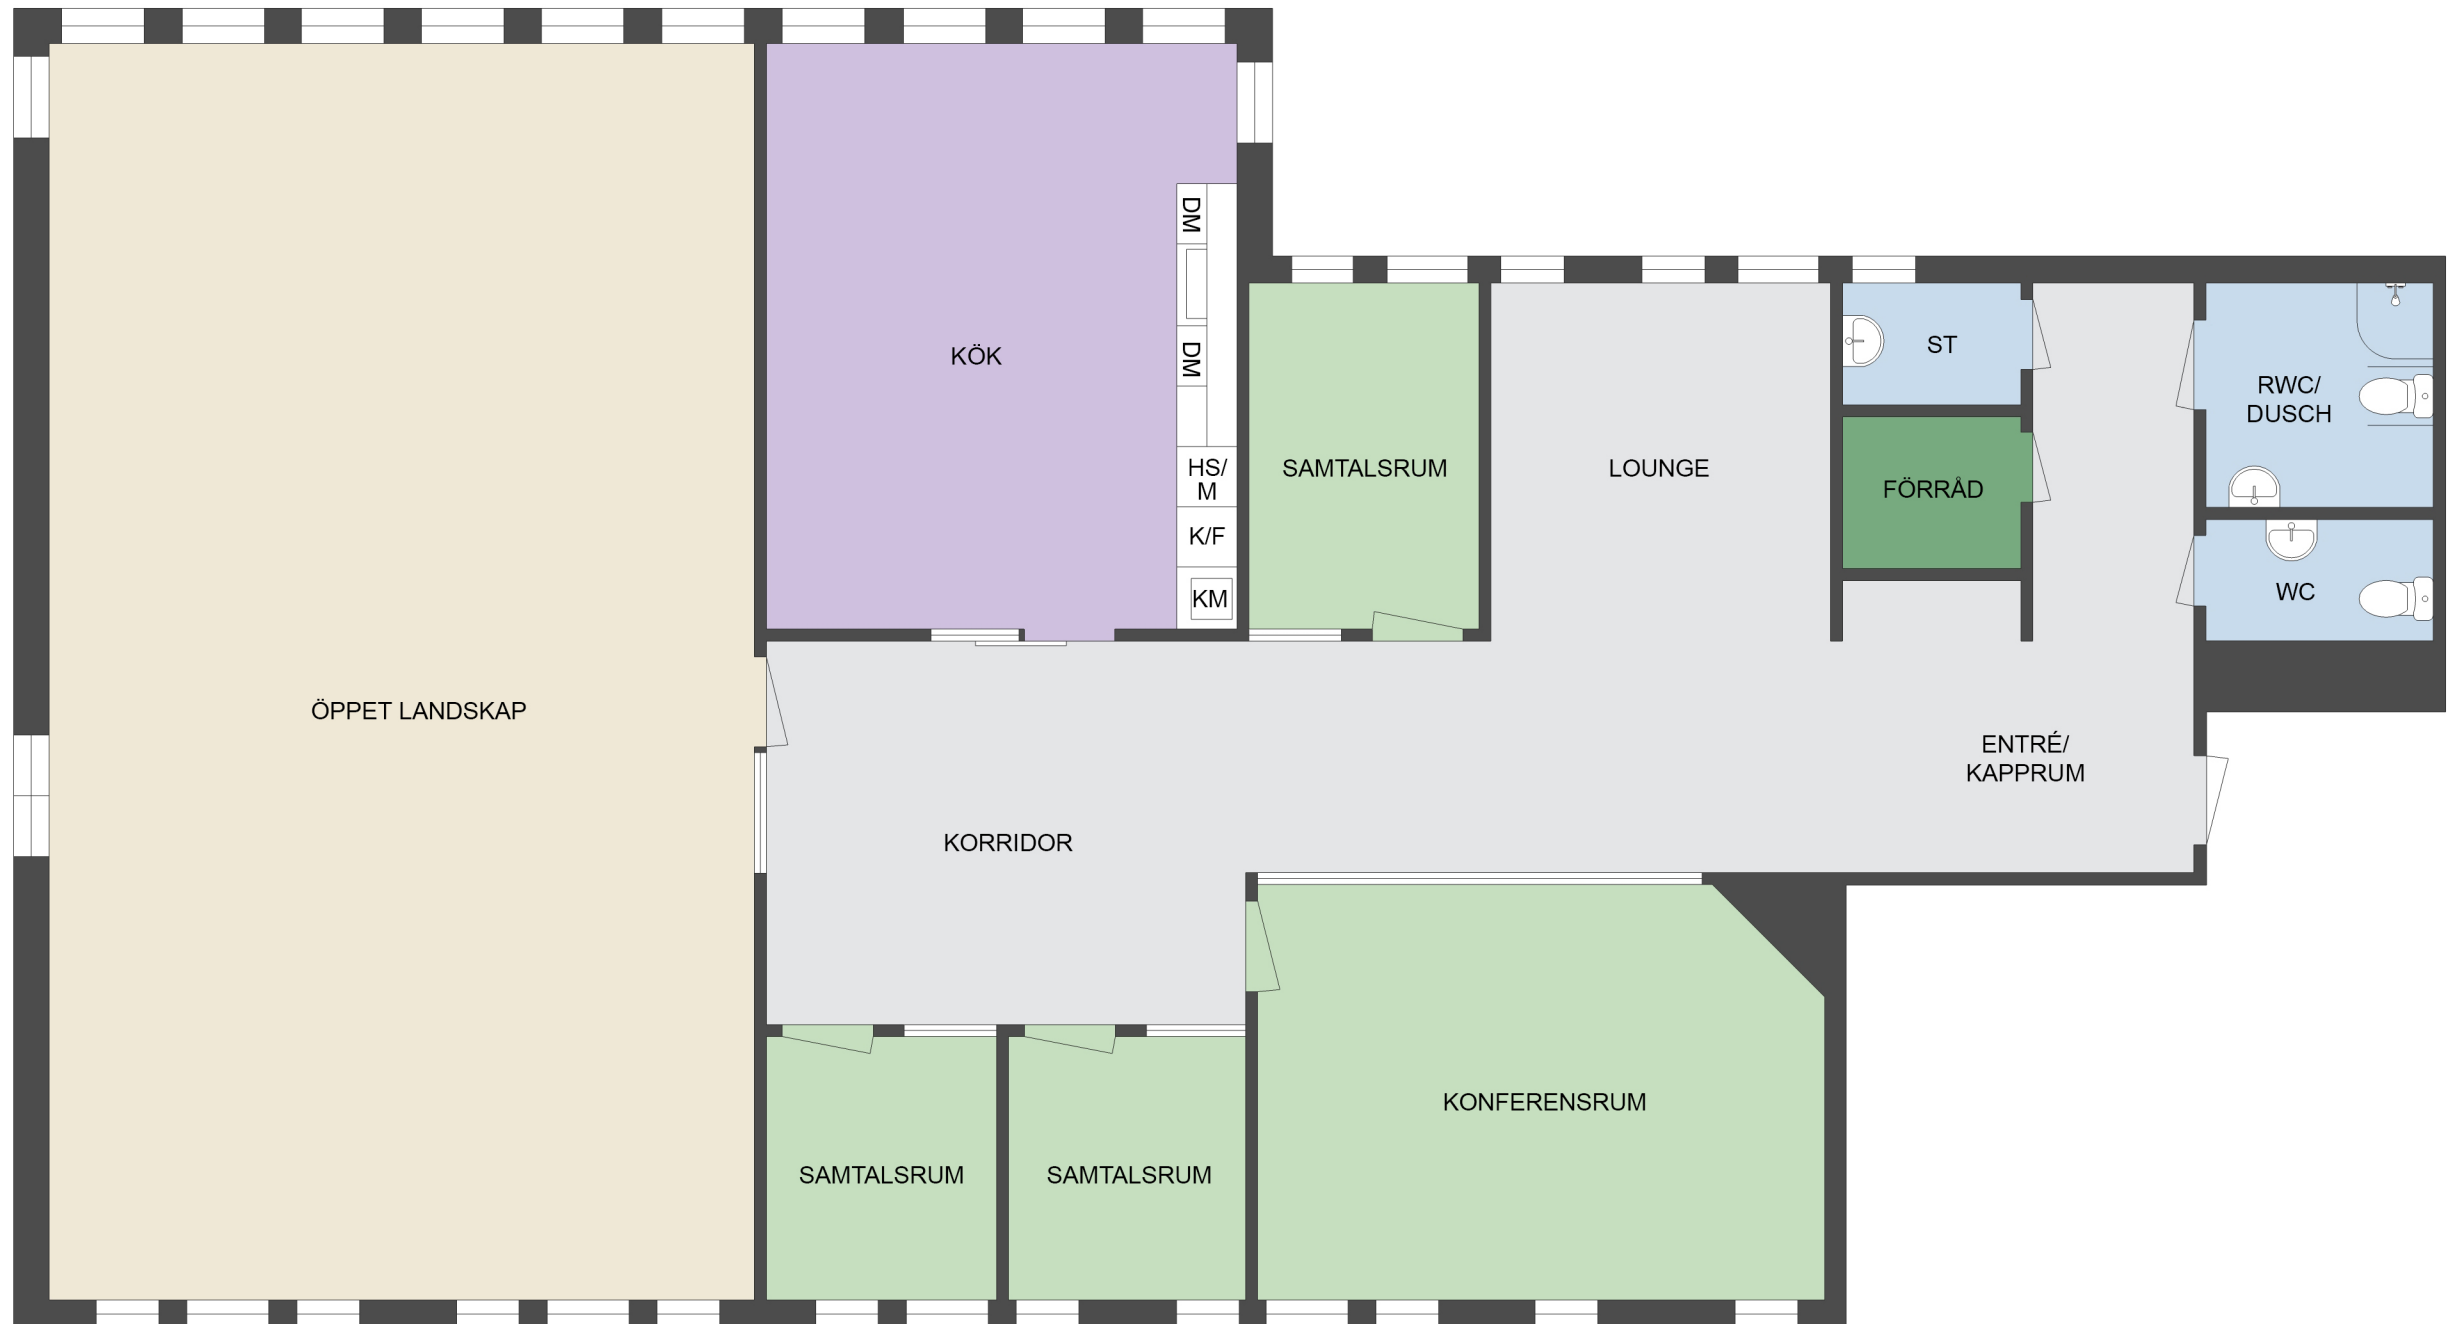

CASTELLUM

Adress: Teknikringen 1D
Lokaltyp: Kontor

- Kontorsyta
- Möte/Konferens/Samtal
- Pentry
- Allmänna ytor
- WC/RWC/Städ/Dusch
- Förråd/Teknik

Med reservation för avvikelser.
Eventuell möblering är endast ett förslag och
kanske inte är genomförbar i verkligheten.