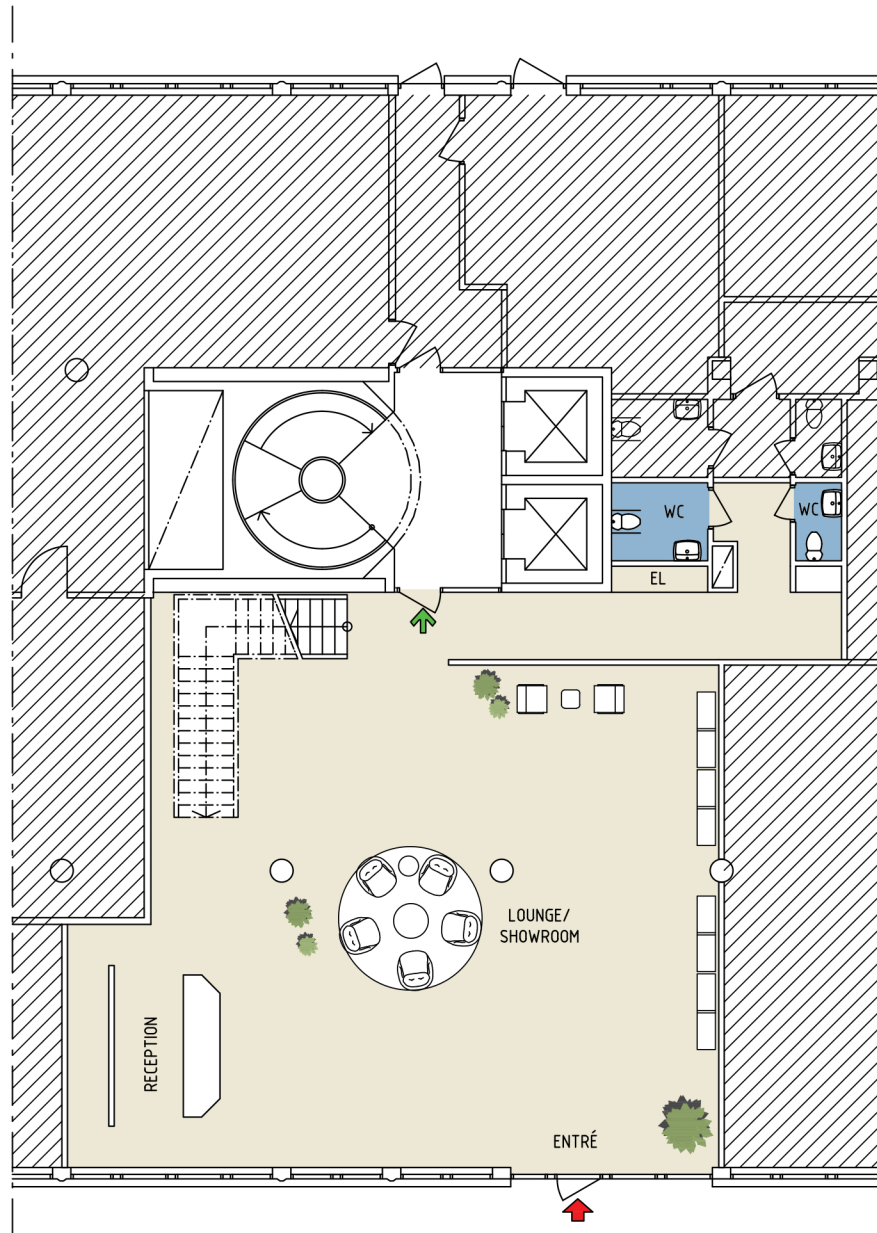

Kv. Terminalen 2
 Esbogatan 16, Kista
 Plan 1 (Entréplan) & 2
 Ca 415 kvm, Lokal

Nedre plan (Entréplan)
 ca 182 kvm

Övre plan
 ca 233 kvm