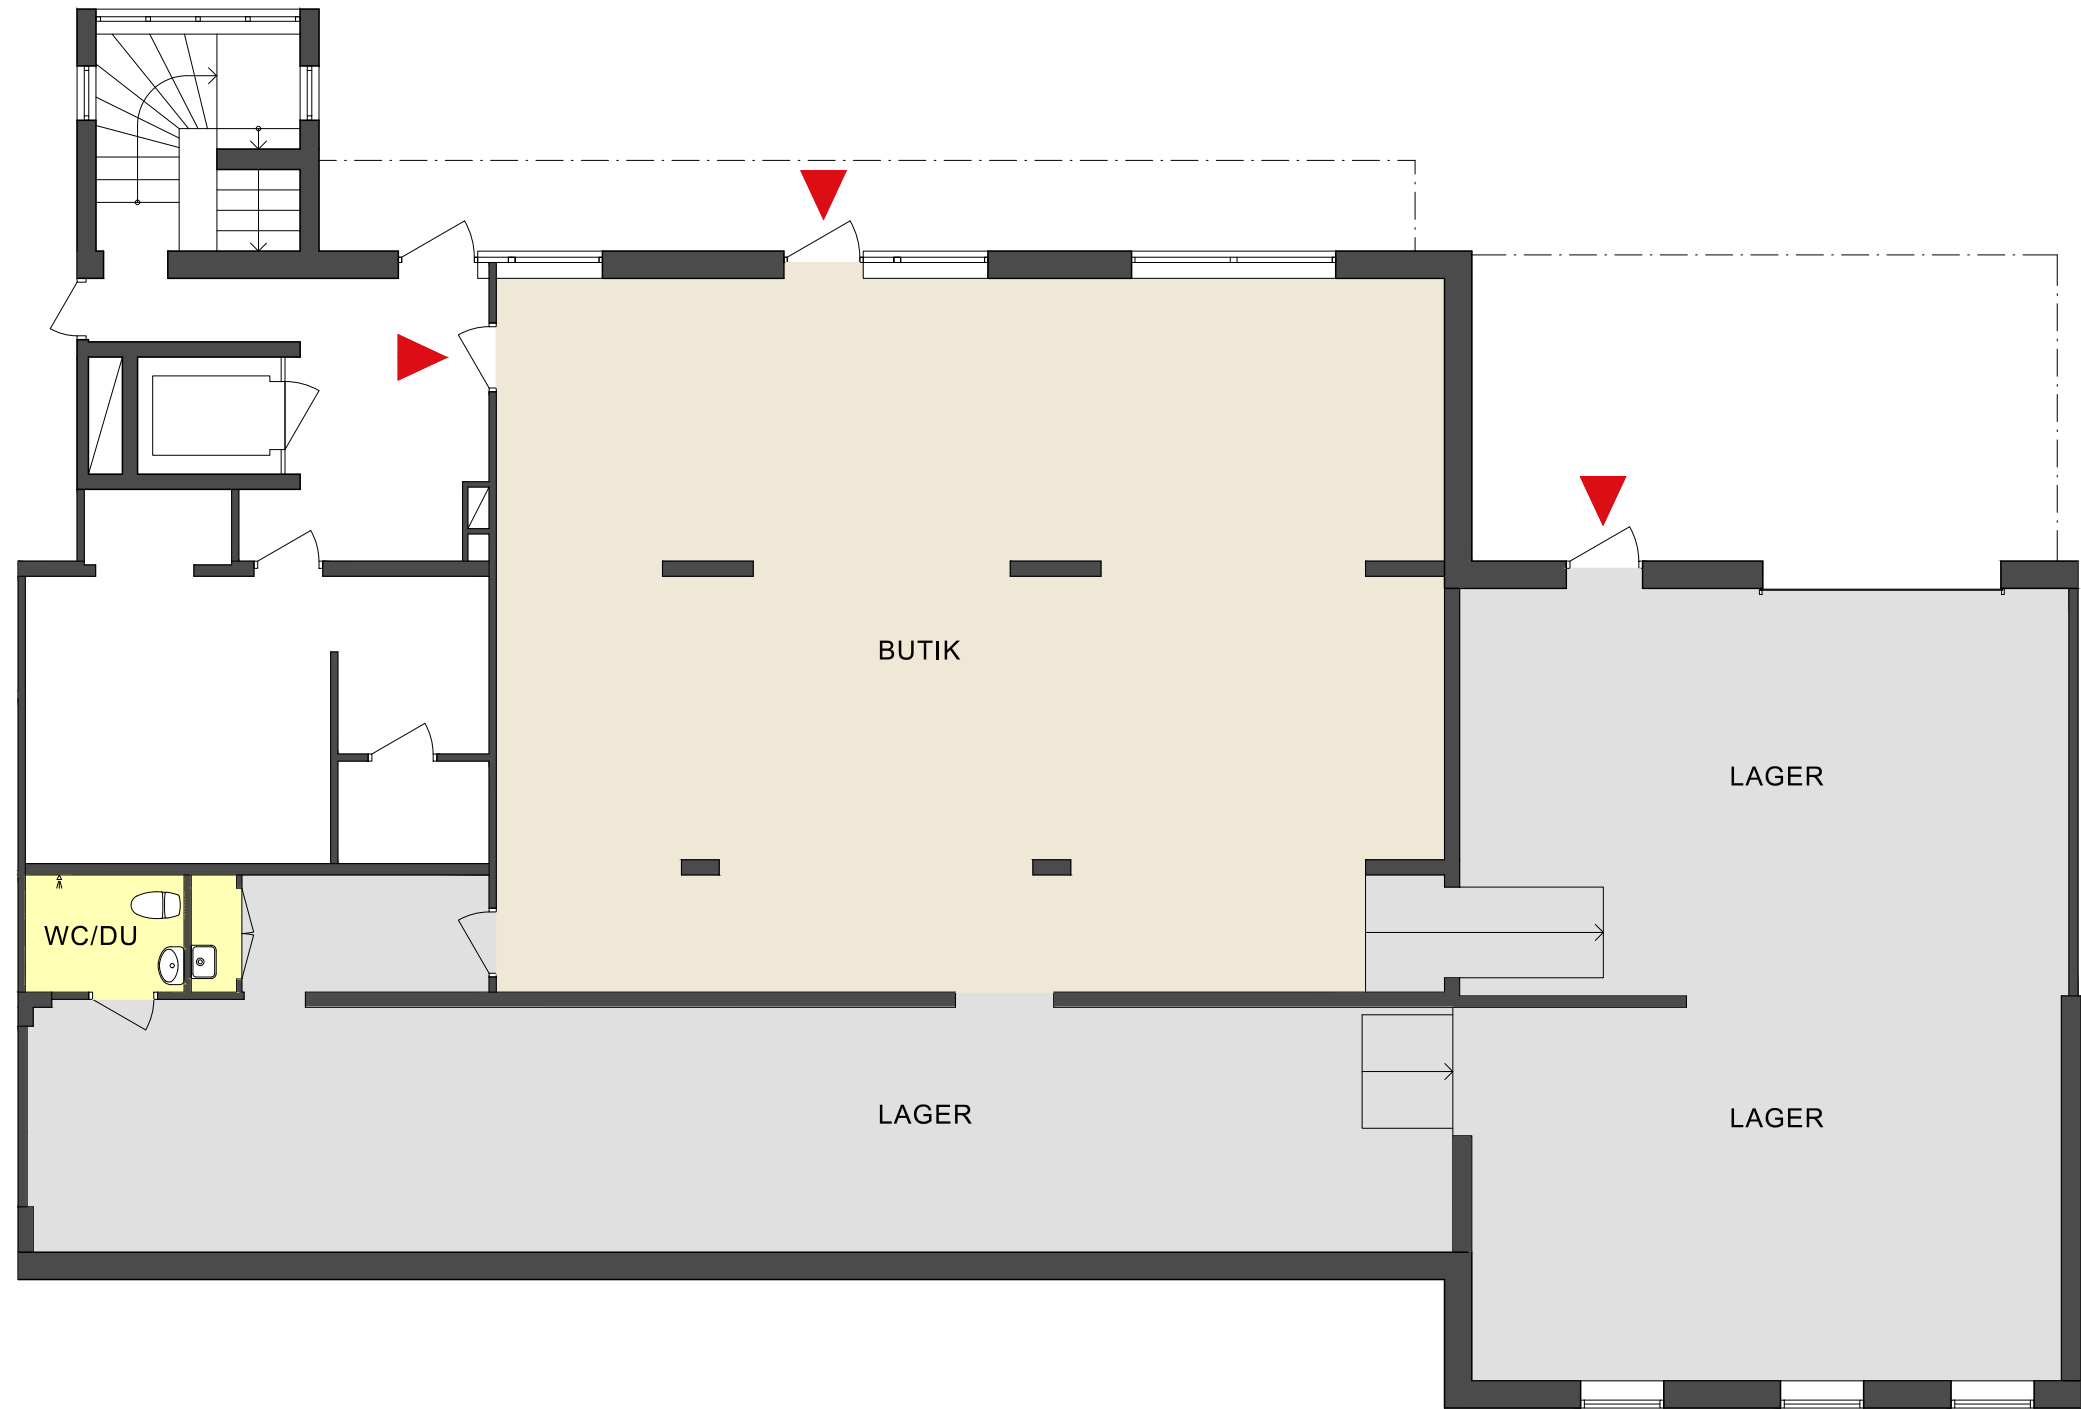

CASTELLUM

Adress: Enebybergsvägen 12
Fastighetsbeteckning: Kv Muttern 3
Plan: 1
Yta: 284 kvm
Lokaltyp: Butik / lager

- Butiksyta
- Lager
- WC / Dusch

Plan 1

Enebybergsvägen 12

Skala 1:100 (A3)

Med reservation för avvikelser