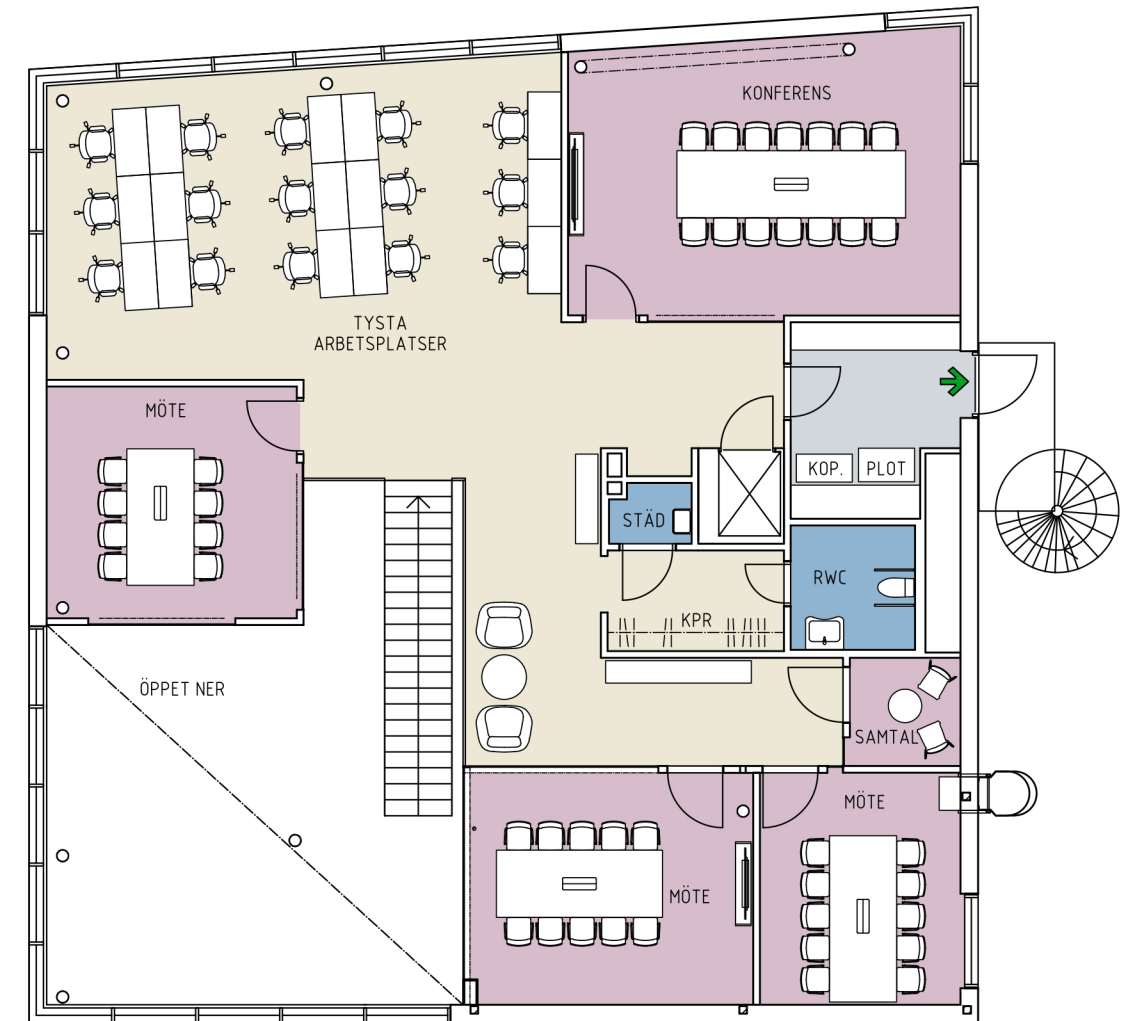

Kv. Isotopen 1
 Solnavägen 1E, Hagastaden
 Plan 11&12
 Ca 499 kvm, Kontor

39 arbetsplatser	
i öppet landskap	27
Projekt	12
Konferensrum (14-15P)	1
Mötesrum (8-10P)	3
Mötesrum (4P)	1
Samtalsrum	2
KOP/FRD	1
Pentry/Paus	1
Omkläd.	2
RWC/DU.	1
RWC	1
Städ	1

Kontorsyta	
Möte/Samtal	
Pentry/Pausyta	
Förråd/Server/Kop	
WC/RWC/ST.	

Nedre plan

Övre plan