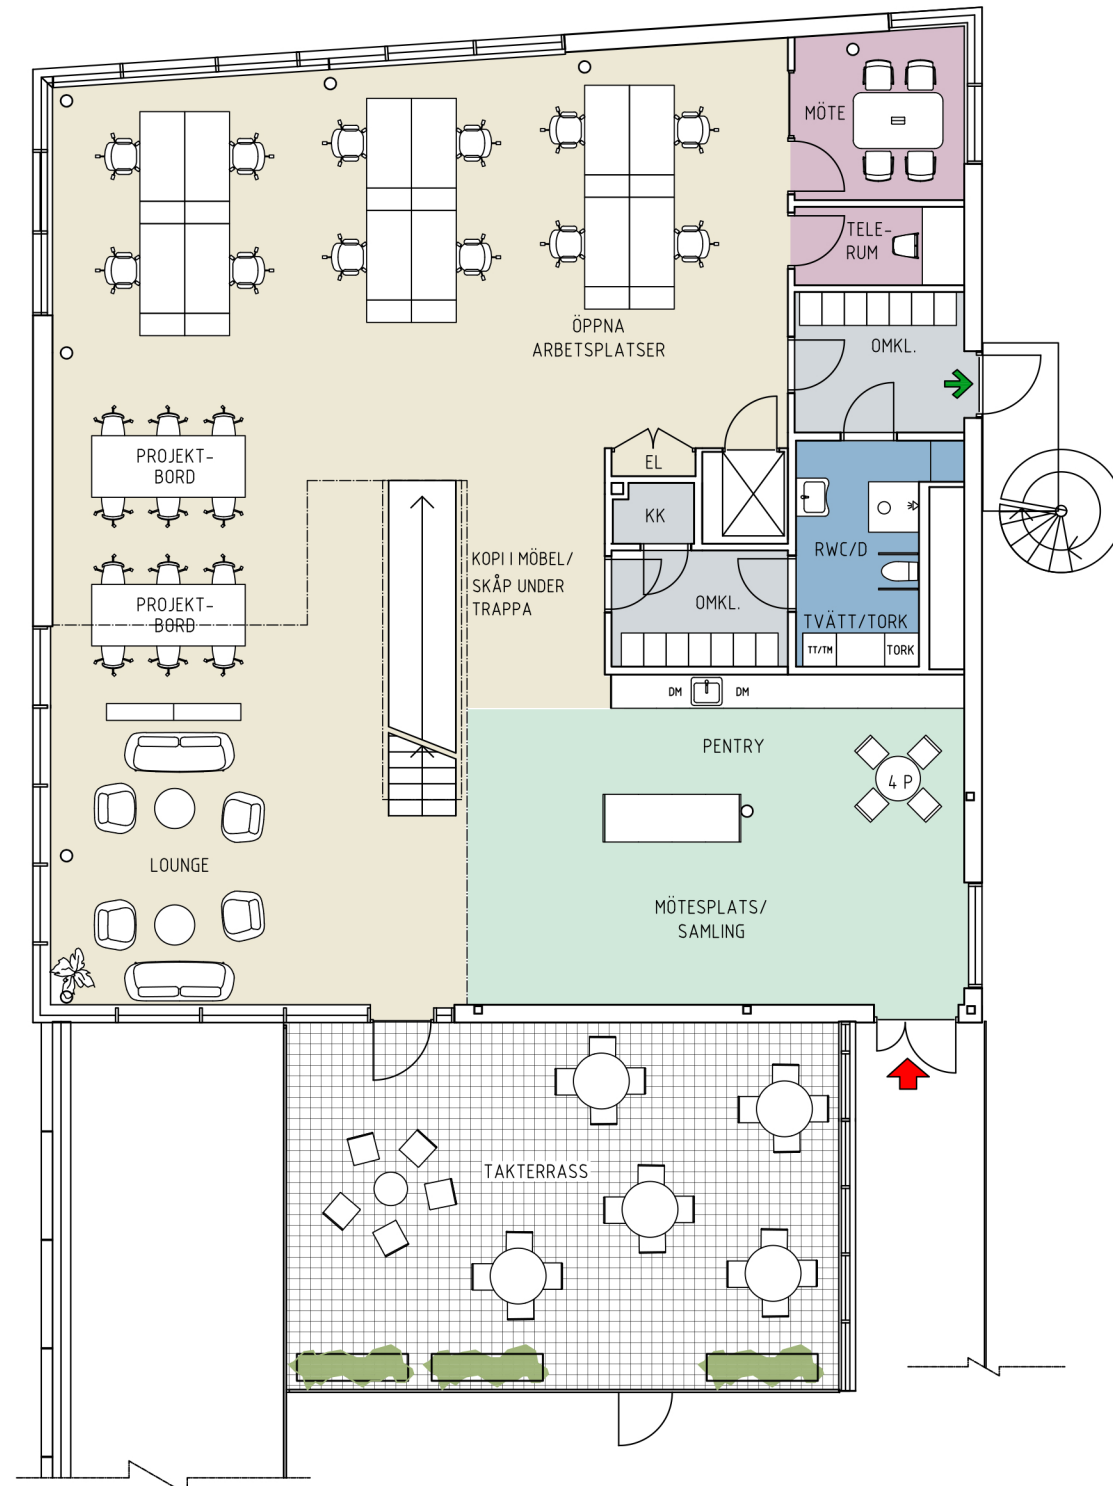

Kv. Isotopen 1
 Solnavägen 1E, Hagastaden
 Plan 11&12
 Ca 499 kvm, Kontor

39 arbetsplatser	
i öppet landskap	27
Projekt	12
Konferensrum (14-15P)	1
Mötesrum (8-10P)	3
Mötesrum (4P)	1
Samtalsrum	2
KOP/FRD	1
Pentry/Paus	1
Omkläd.	2
RWC/DU.	1
RWC	1
Städ	1

Kontorsyta	
Möte/Samtal	
Pentry/Pausyta	
Förråd/Server/Kop	
WC/RWC/ST.	

Nedre plan

Övre plan