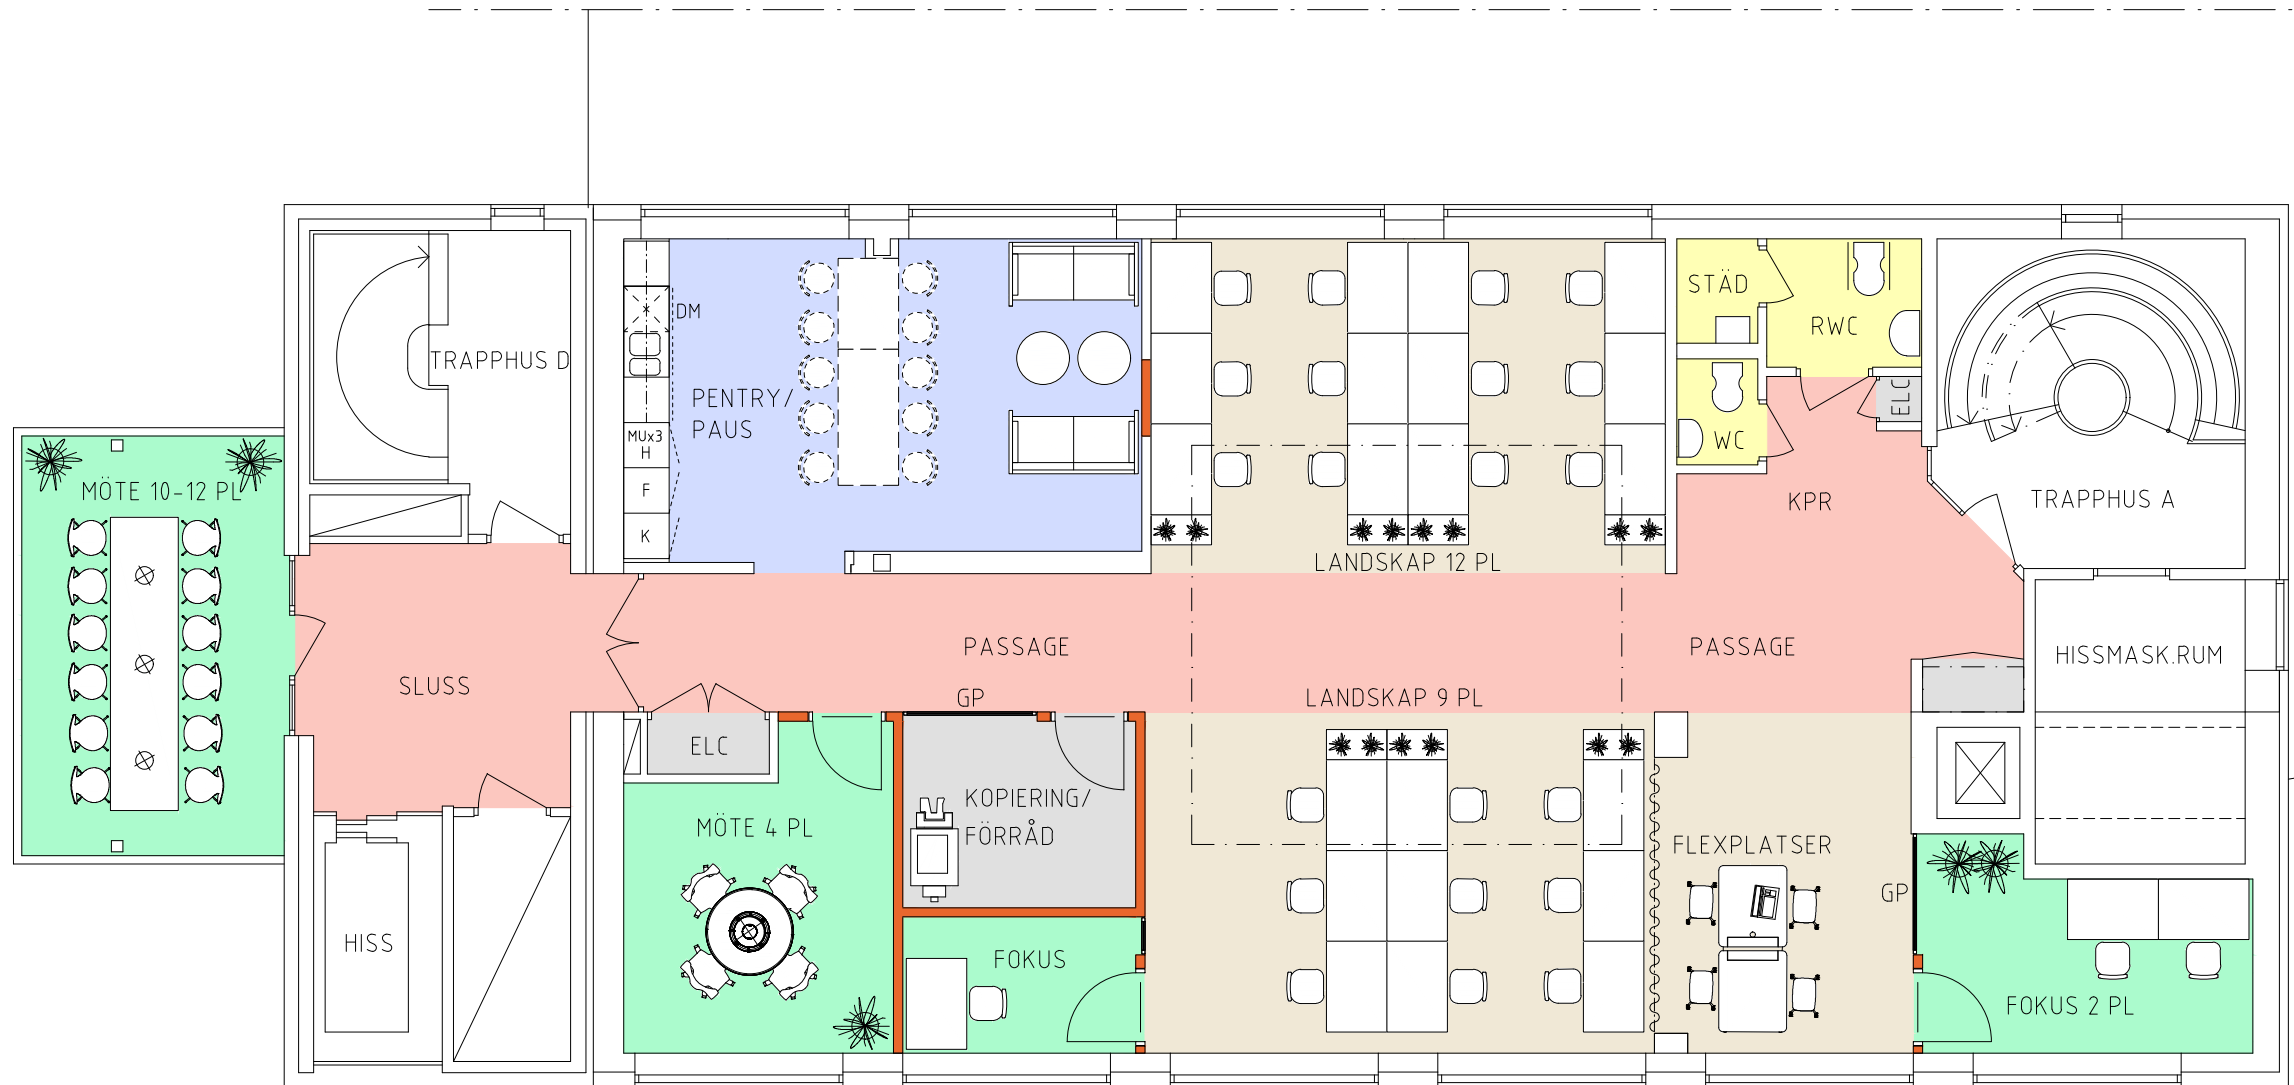

**FÖRKLARINGAR:**

-  NYA VÄGGAR
-  IGENSÄTTNING I BEF. VÄGG
-  BEF. VÄGGAR
-  NY ÖPPNING I BEF. VÄGG
-  NY DÖRR
-  BEF. DÖRR
-  NY DÖRR MED GLAS
- GP NYTT GLASPARTI
- K KYL
- F FRYS
- MU MIKROVÅGSUGN
- H HÖGSKÅP
- DM DISKMASKIN

INGEN BRAND- OCH ELLER  
LJUDUTREDNING ÄR  
UTFÖRD PÅ DENNA SKISS

DENNA RITNING BYGGER PÅ ETT ÄLDRE  
RITNINGSUNDERLAG. INGEN DETALJINMÄTNING  
HAR UTFÖRTS. AVVIKELSER KAN FÖREKOMMA

PLAN 9 TR.

METER 1:100 A3