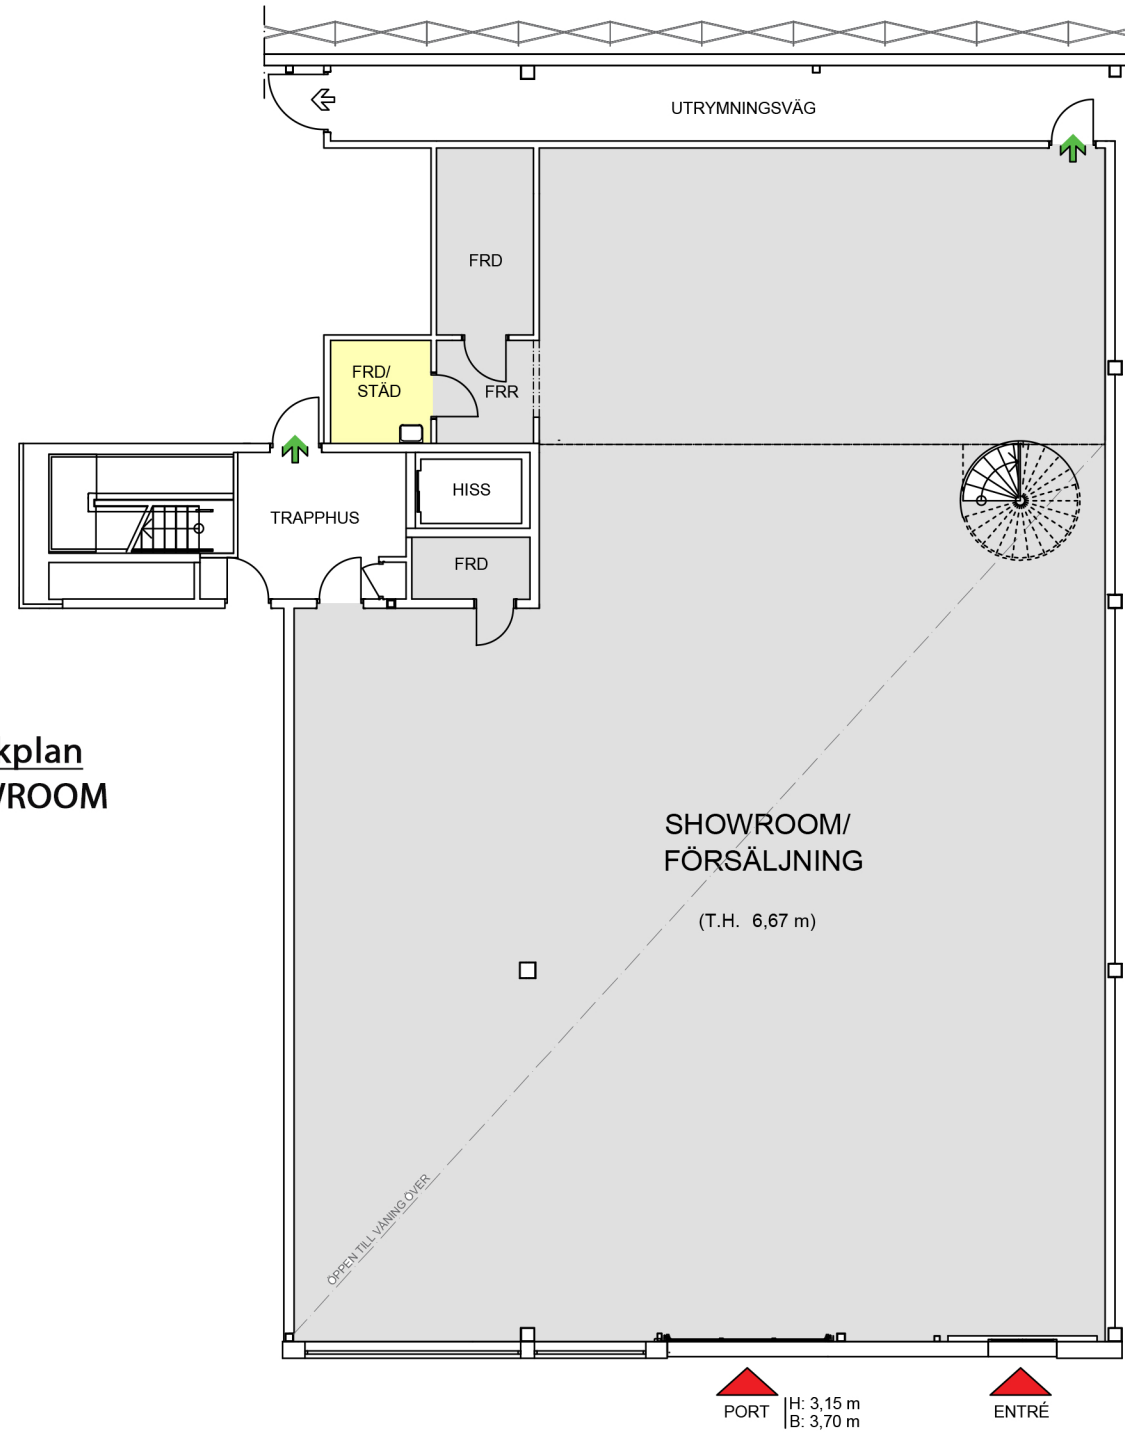

Kv. Spejaren 4
 Smista Allé 15
 Markplan
 Ca 591 kvm, Lokal

**Markplan
 SHOWROOM**

**Entrésolplan
 Kontor**