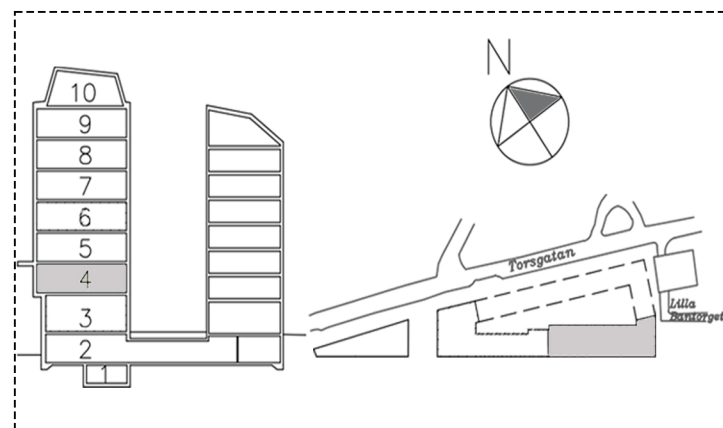

Kv. Klassföreståndaren 3
 Lilla Bantorget 15
 Plan 2 TR.
 Ca 640 kvm, Kontor

SKALA 1:150-A3
 0 1 2 3 4 5 m

52 arbetsplatser

Skrivbord	50
Reception	2
Mötesrum (10-12P)	2
Mötesrum (6-8P)	2
Mötesrum (3-4P)	2
Telefonrum	4