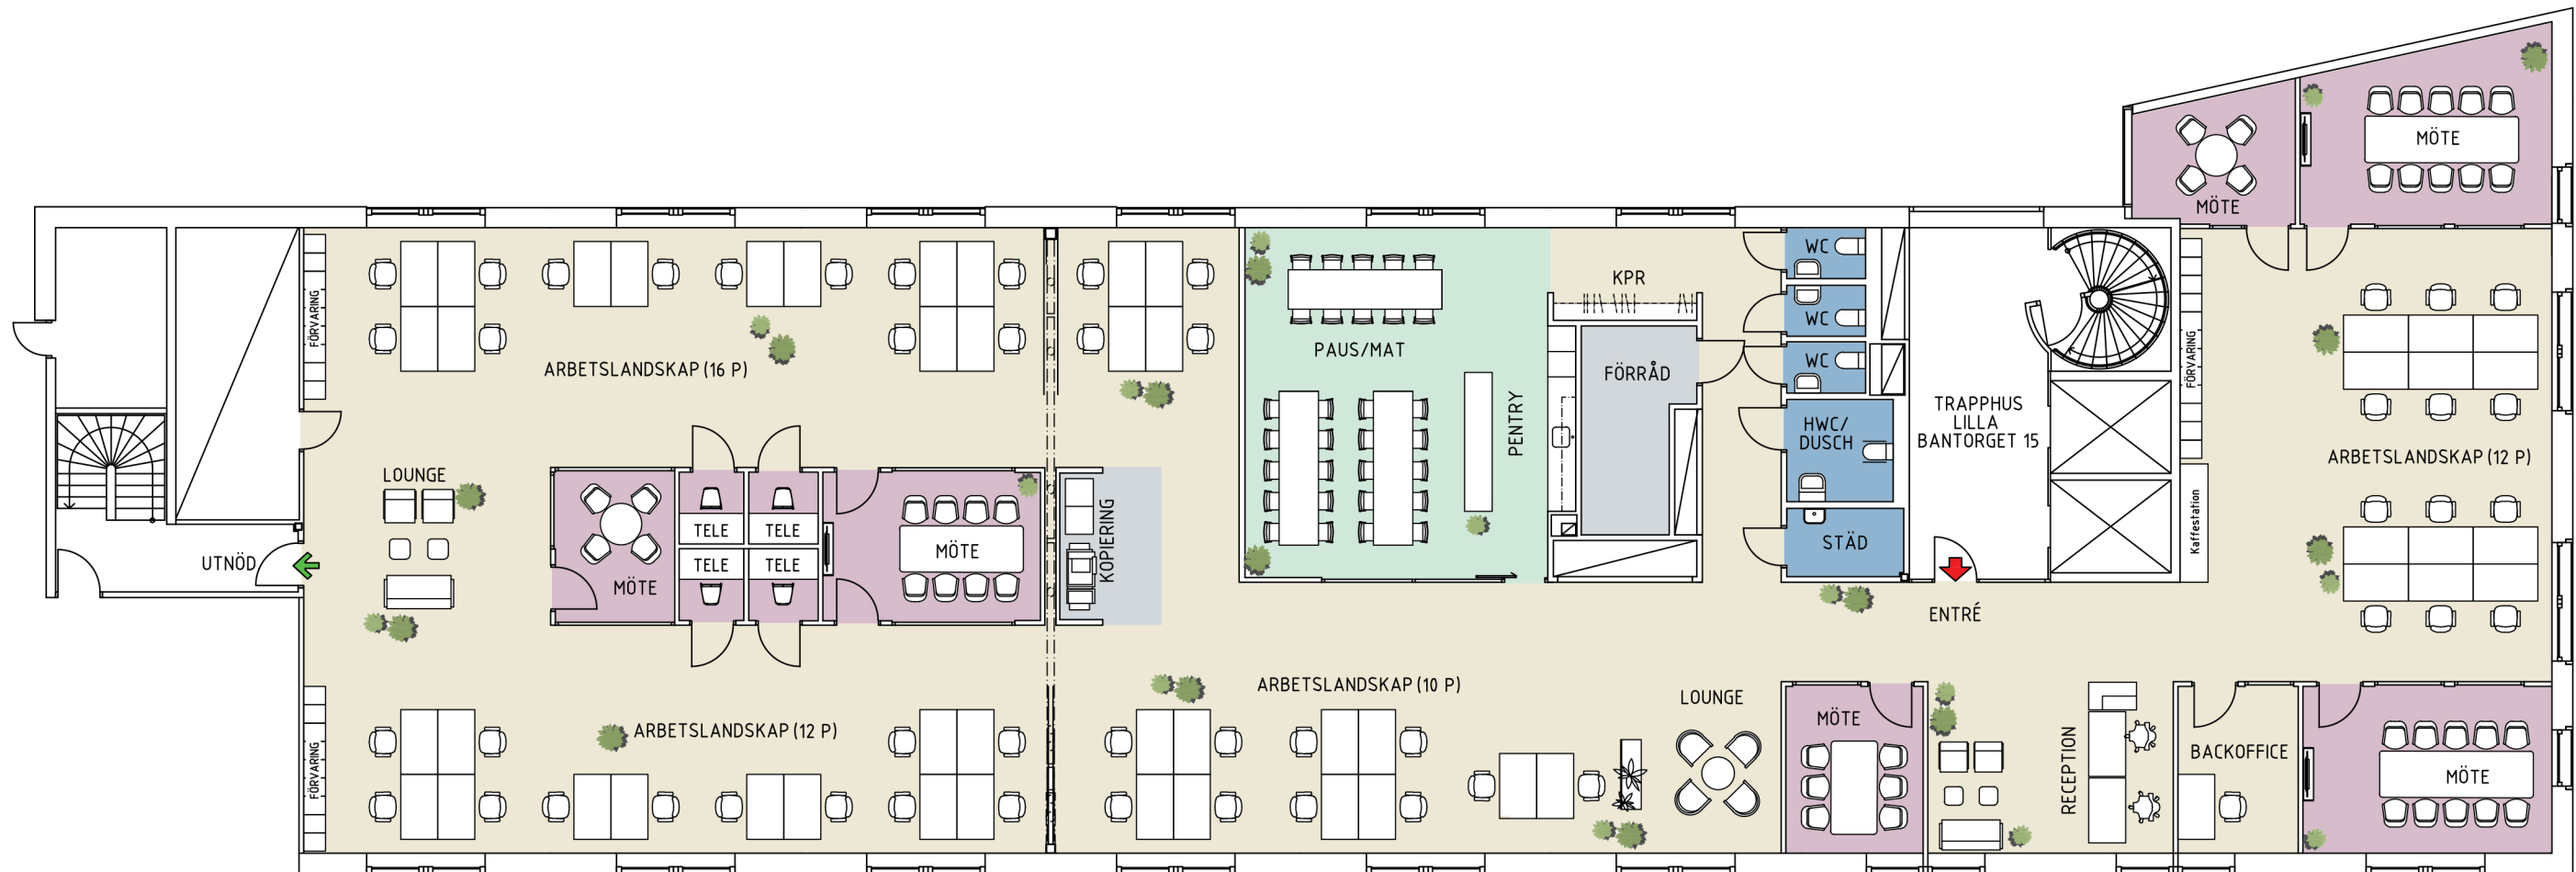

Kv. Klassföreståndaren 3
 Lilla Bantorget 15
 Plan 2 TR.
 Ca 640 kvm, Kontor

SKALA 1:150-A3
 0 1 2 3 4 5 m

52 arbetsplatser

Skrivbord	50
Reception	2
Mötesrum (10-12P)	2
Mötesrum (6-8P)	2
Mötesrum (3-4P)	2
Telefonrum	4

Pentry/Paus	1
Förråd	1
Kopieringsstation	1
WC	3
HWC /DU.	1
Städ	1