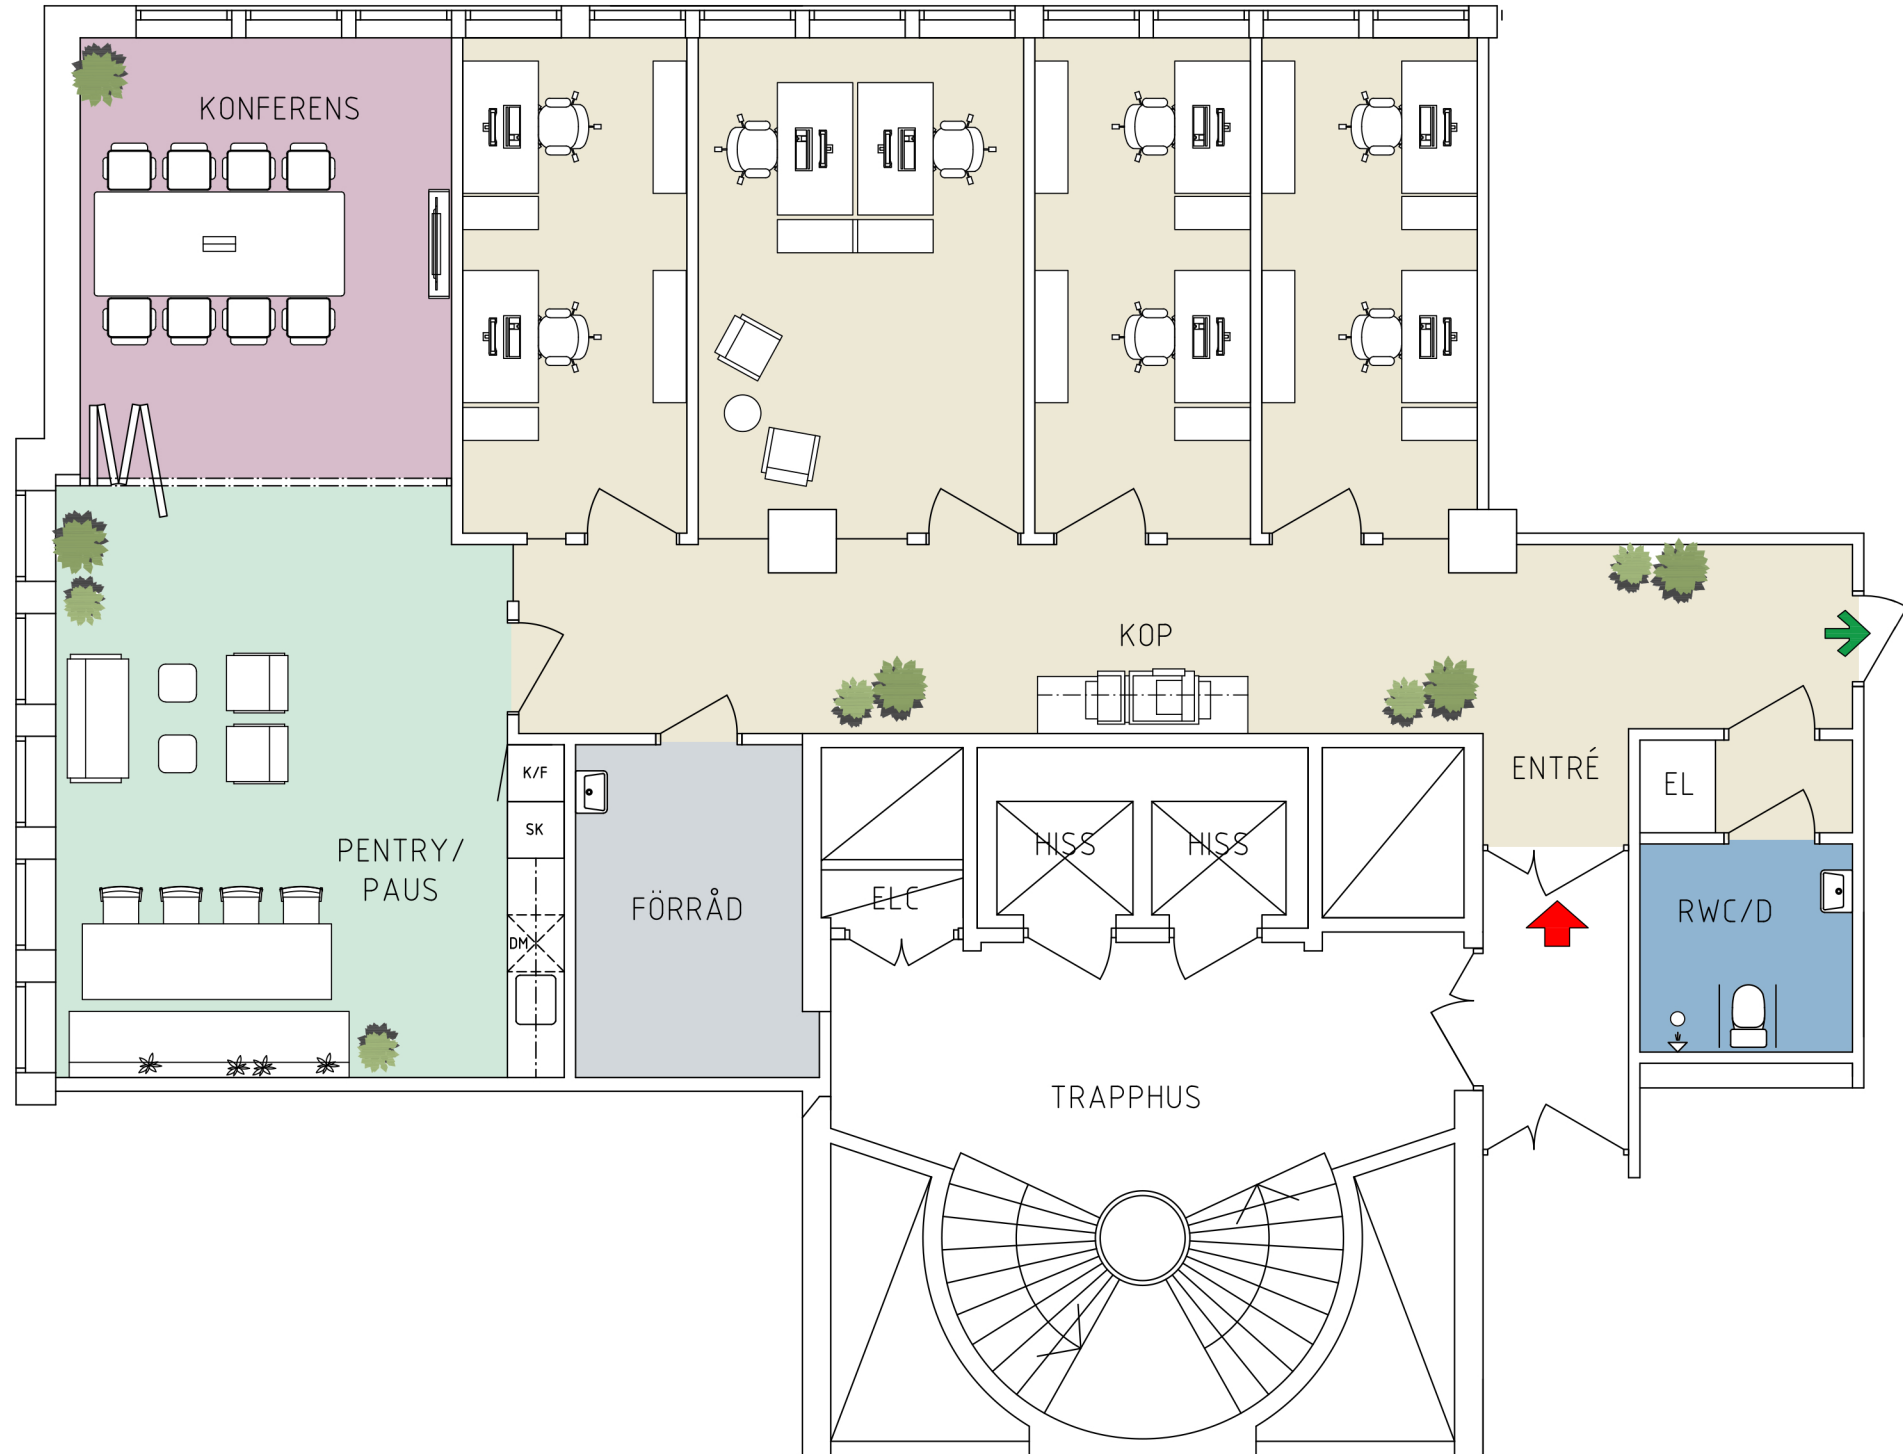

Kv. Lustgården 11
 Strandbergsgatan 20, Stadshagen
 Entrévaåning
 Ca 156 kvm, Kontor

| 8 arbetsplatser | |
|-------------------|---|
| i kontor | 8 |
| Konferens (8-10) | 1 |
| Pentry/Paus | 1 |
| FRD/Server | 1 |
| Kopieringsstation | 1 |
| RWC/DU. | 1 |

| | |
|-------------------|--|
| Kontorsyta | |
| Möte/Samtal | |
| Pentry/Pausyta | |
| Förråd/Server/Kop | |
| WC/HWC/DU. | |