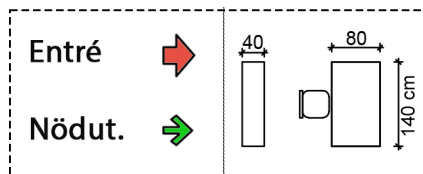

Kv. Lustgården 11
 Strandbergsgatan 20, Stadshagen
 Entrévaåning
 Ca 156 kvm, Kontor

| 8 arbetsplatser | |
|-------------------|---|
| i kontor | 8 |
| Konferens (8-10) | 1 |
| Pentry/Paus | 1 |
| FRD/Server | 1 |
| Kopieringsstation | 1 |
| RWC/DU. | 1 |