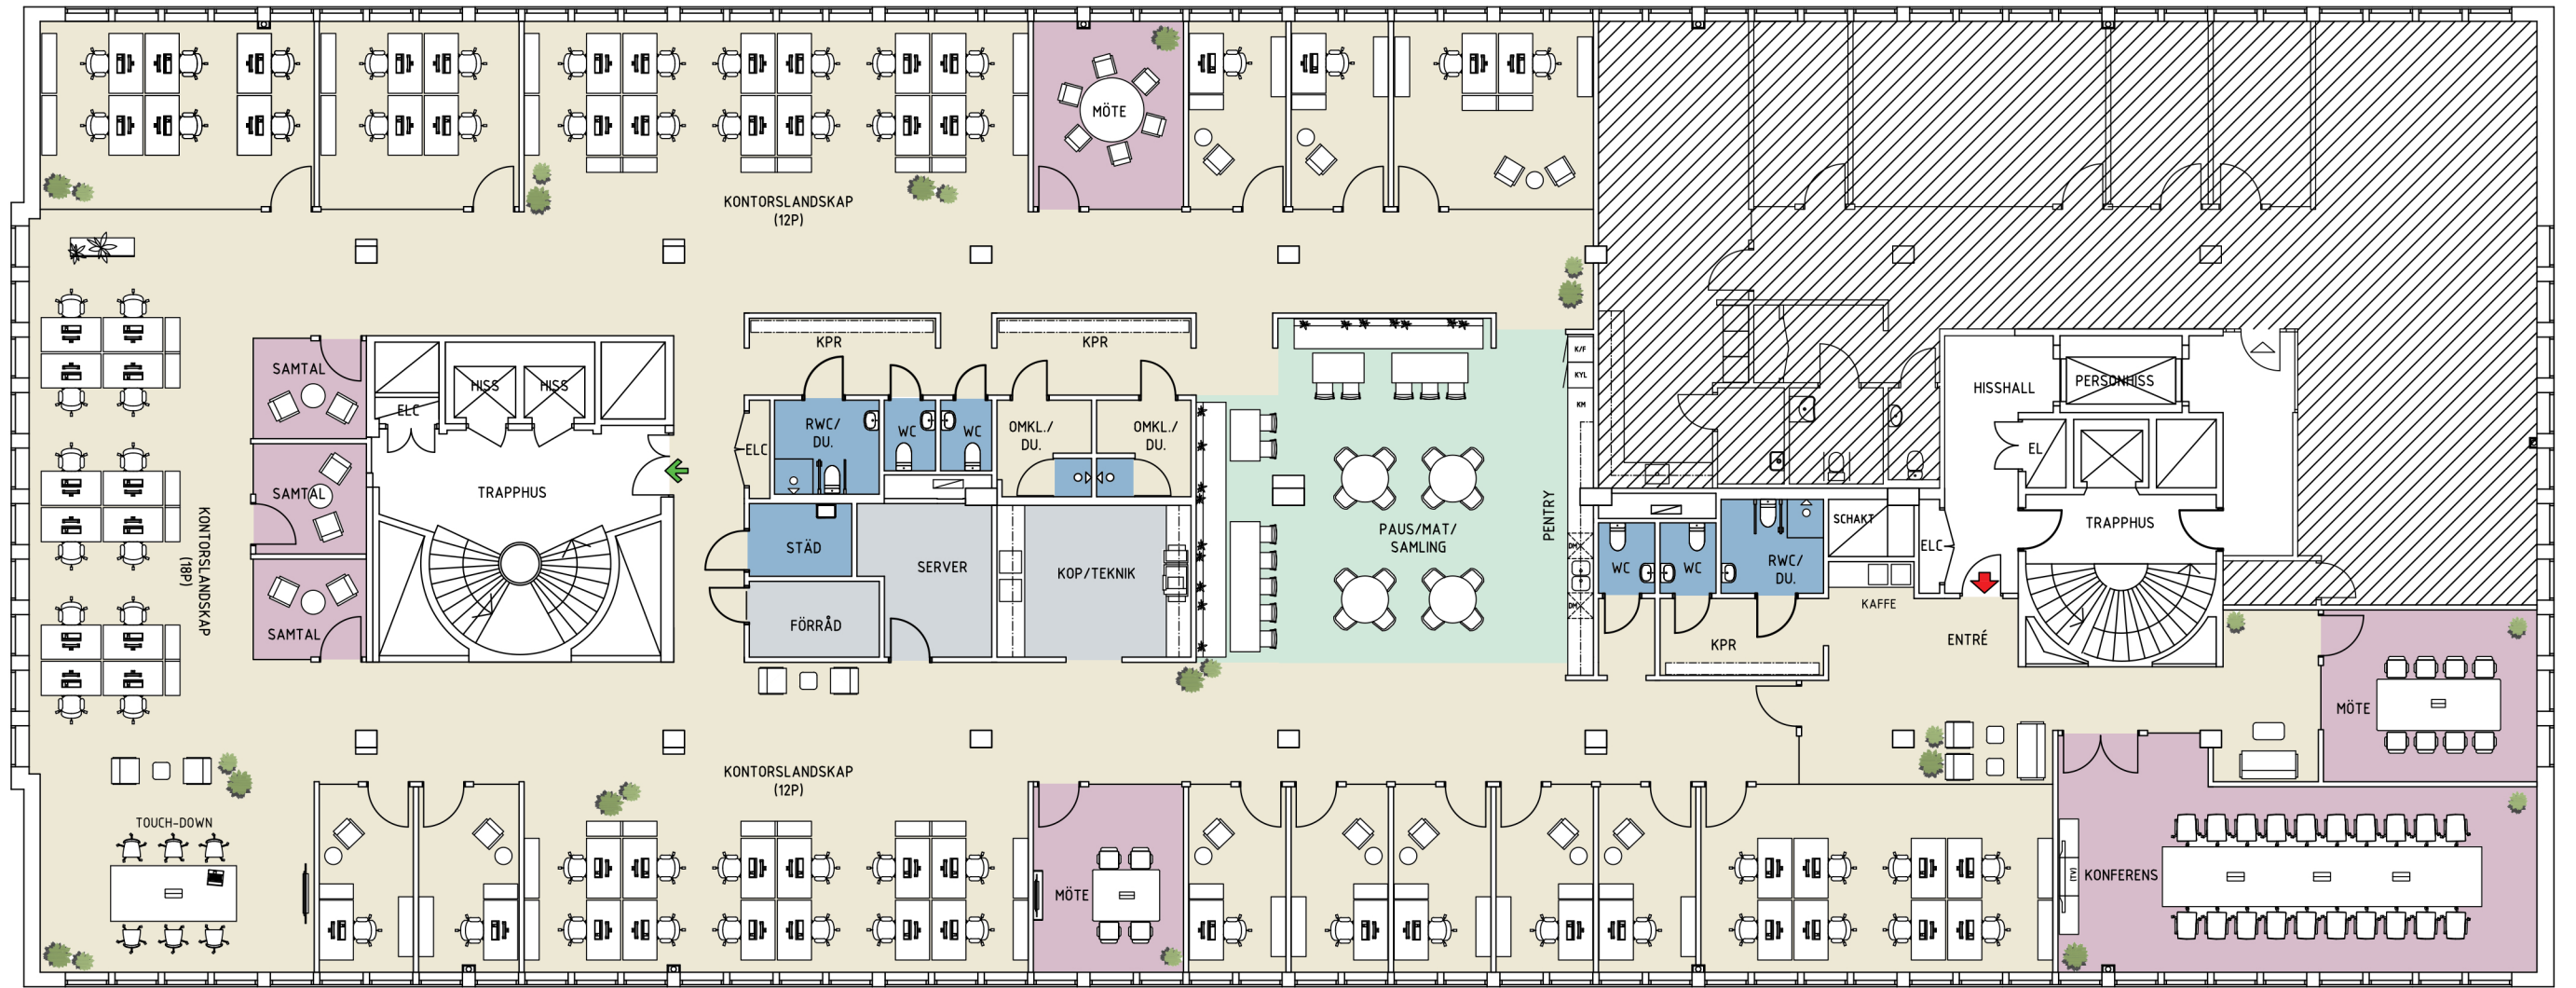

Kv. Lustgården 11
 Warfvinges väg 35, Stadshagen
 Plan 5 (2 TR.)
 Ca 975 kvm, Kontor

70 arbetsplatser

i öppet landskap	42
i kontor	28
Konferensrum (22-24P)	1
Mötesrum (6-8P)	2
Mötesrum (4P)	1
Tele./Samtalsrum	3

Pentry/Paus	1
Server/FRD	2
Kop/Teknik	1
WC	4
RWC/DU.	2
Omkl./DU.	2
Städ	1