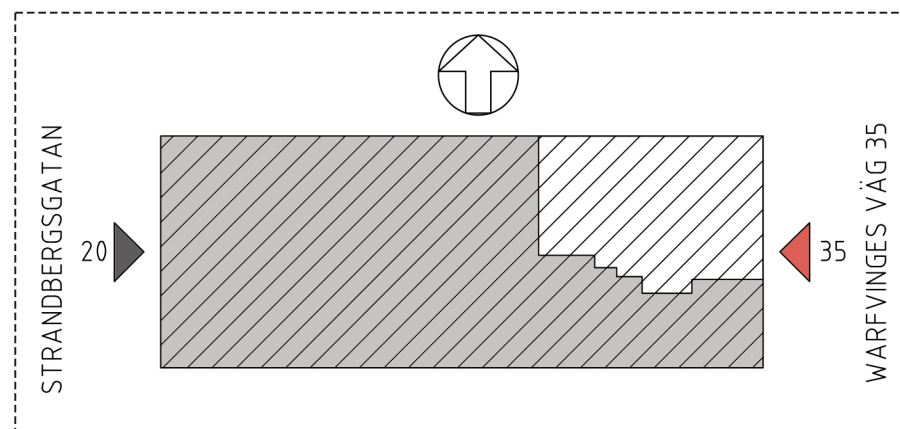

Kv. Lustgården 11
 Warfvinges väg 35, Stadshagen
 Plan 5 (2 TR.)
 Ca 975 kvm, Kontor

70 arbetsplatser

i öppet landskap	42
i kontor	28
Konferensrum (22-24P)	1
Mötesrum (6-8P)	2
Mötesrum (4P)	1
Tele./Samtalsrum	3