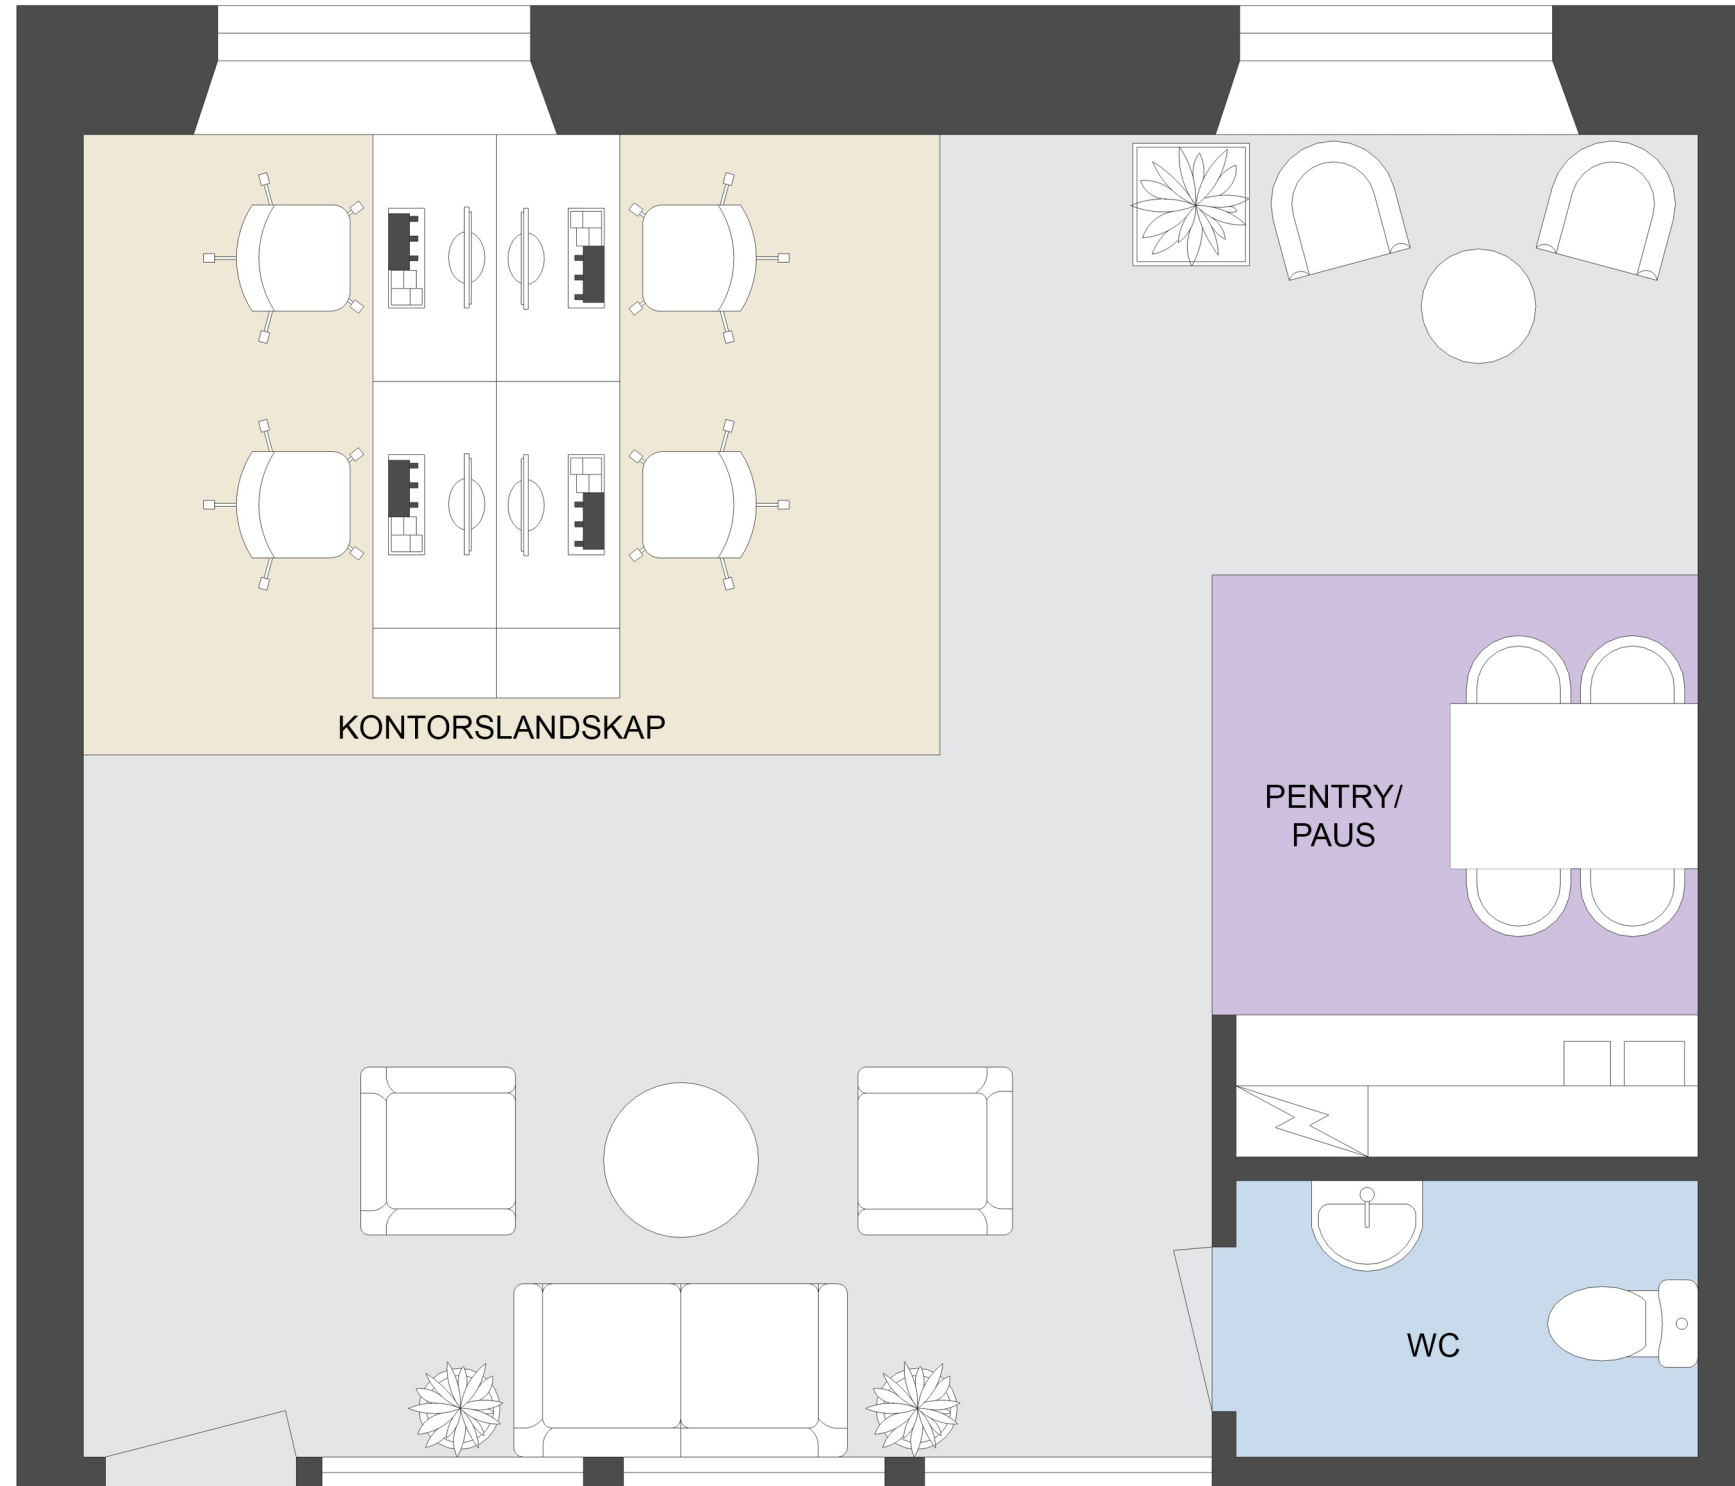

CASTELLUM

Adress: Honnörsgatan 16
Lokaltyp: Kontor

-  Kontorsyta
-  Möte/Konferens/Samtal
-  Pentry
-  Allmänna ytor
-  WC/RWC/Städ/Dusch
-  Förråd/Teknik

Med reservation för avvikelser.
Eventuell möblering är endast ett förslag och
kanske inte är genomförbar i verkligheten.