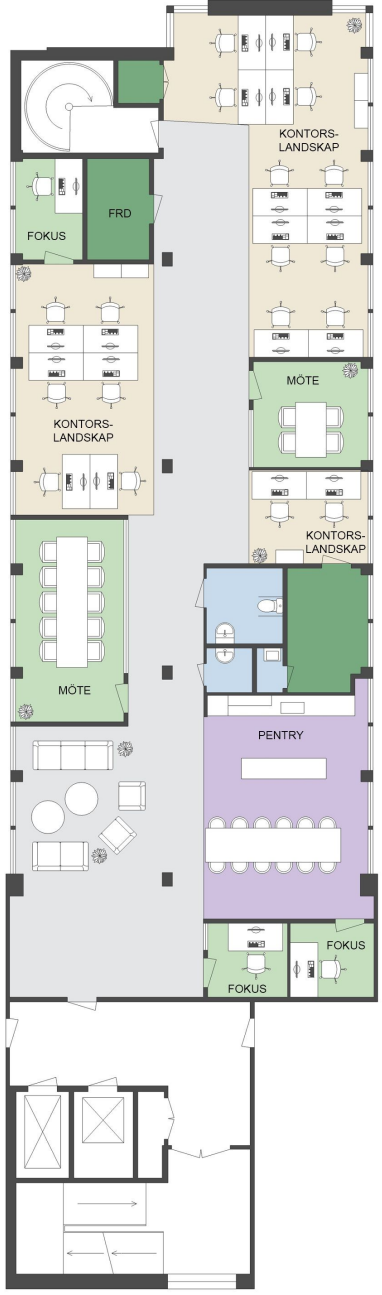

Adress: Vikboplan 11  
 Plan: 5  
 Yta: 266 m<sup>2</sup>  
 Lokaltyp: Kontor

- Kontorsyta
- Möte/Konferens/Samtal
- Pentry
- Allmänna ytor
- WC/RWC/Städ/Dusch
- Förråd/Teknik