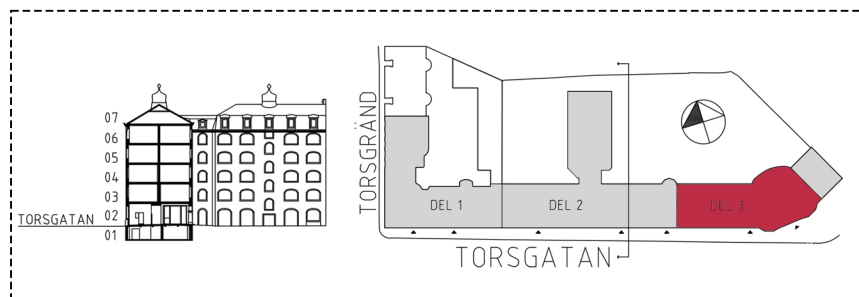

Kv. Öskaret 1  
 Torsgatan 22-24  
 Entréplan  
 Ca 483 kvm, Lokal

SKALA 1:150-A3  
 0 1 2 3 4 5 m