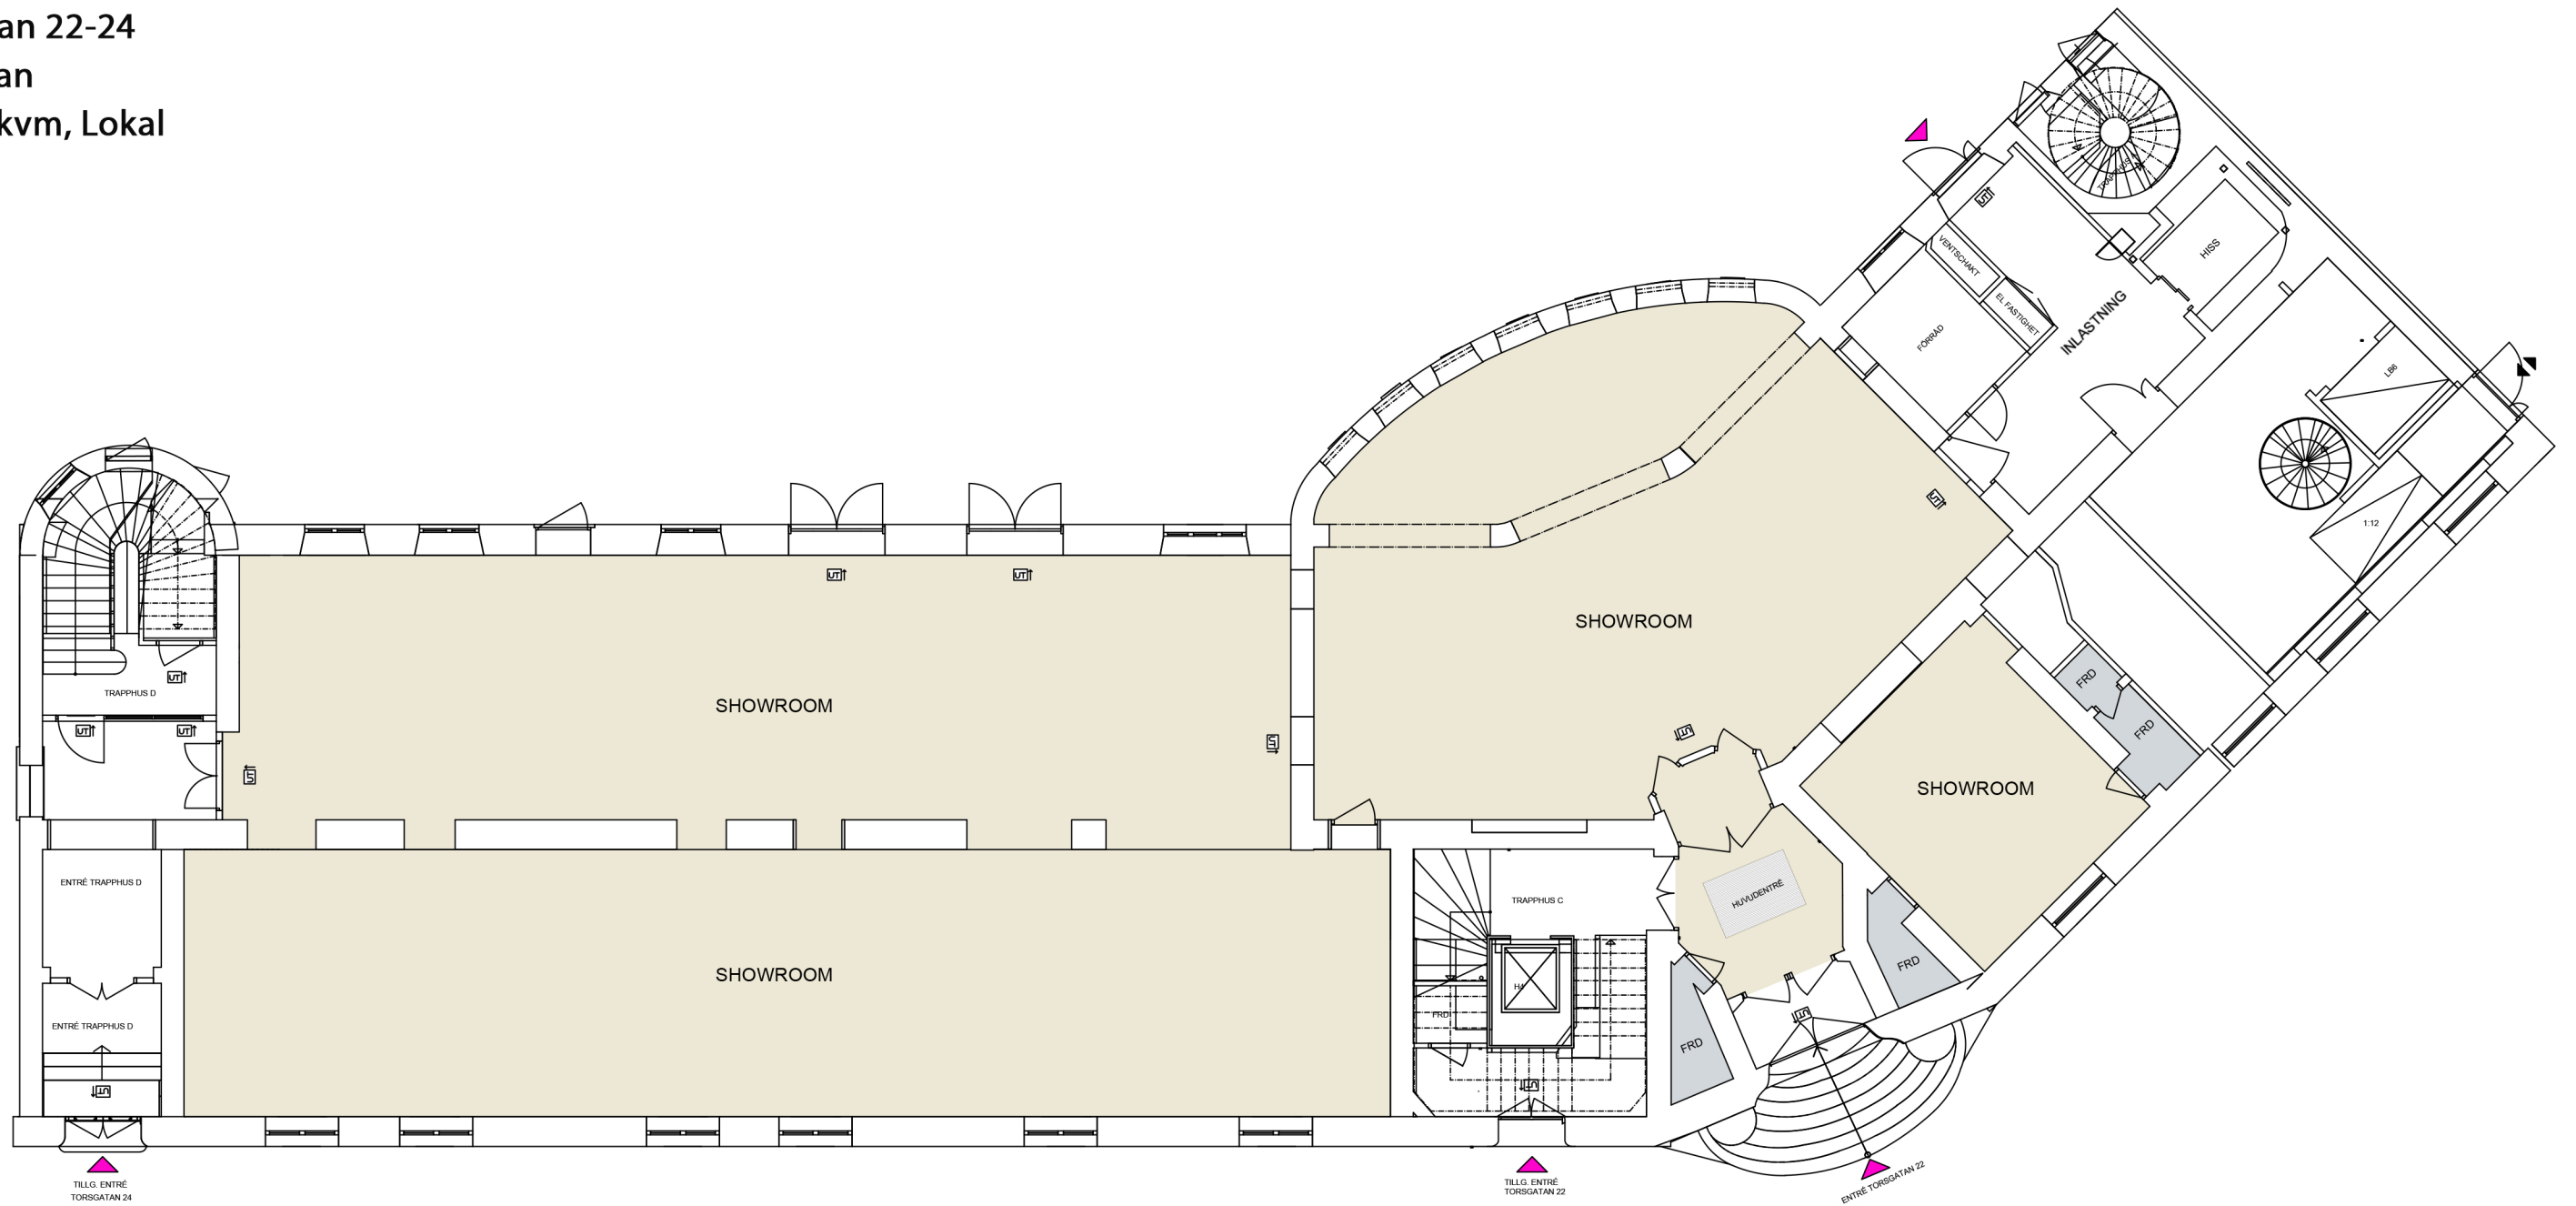

Kv. Öskaret 1  
 Torsgatan 22-24  
 Entréplan  
 Ca 483 kvm, Lokal

SKALA 1:150-A3  
 0 1 2 3 4 5 m