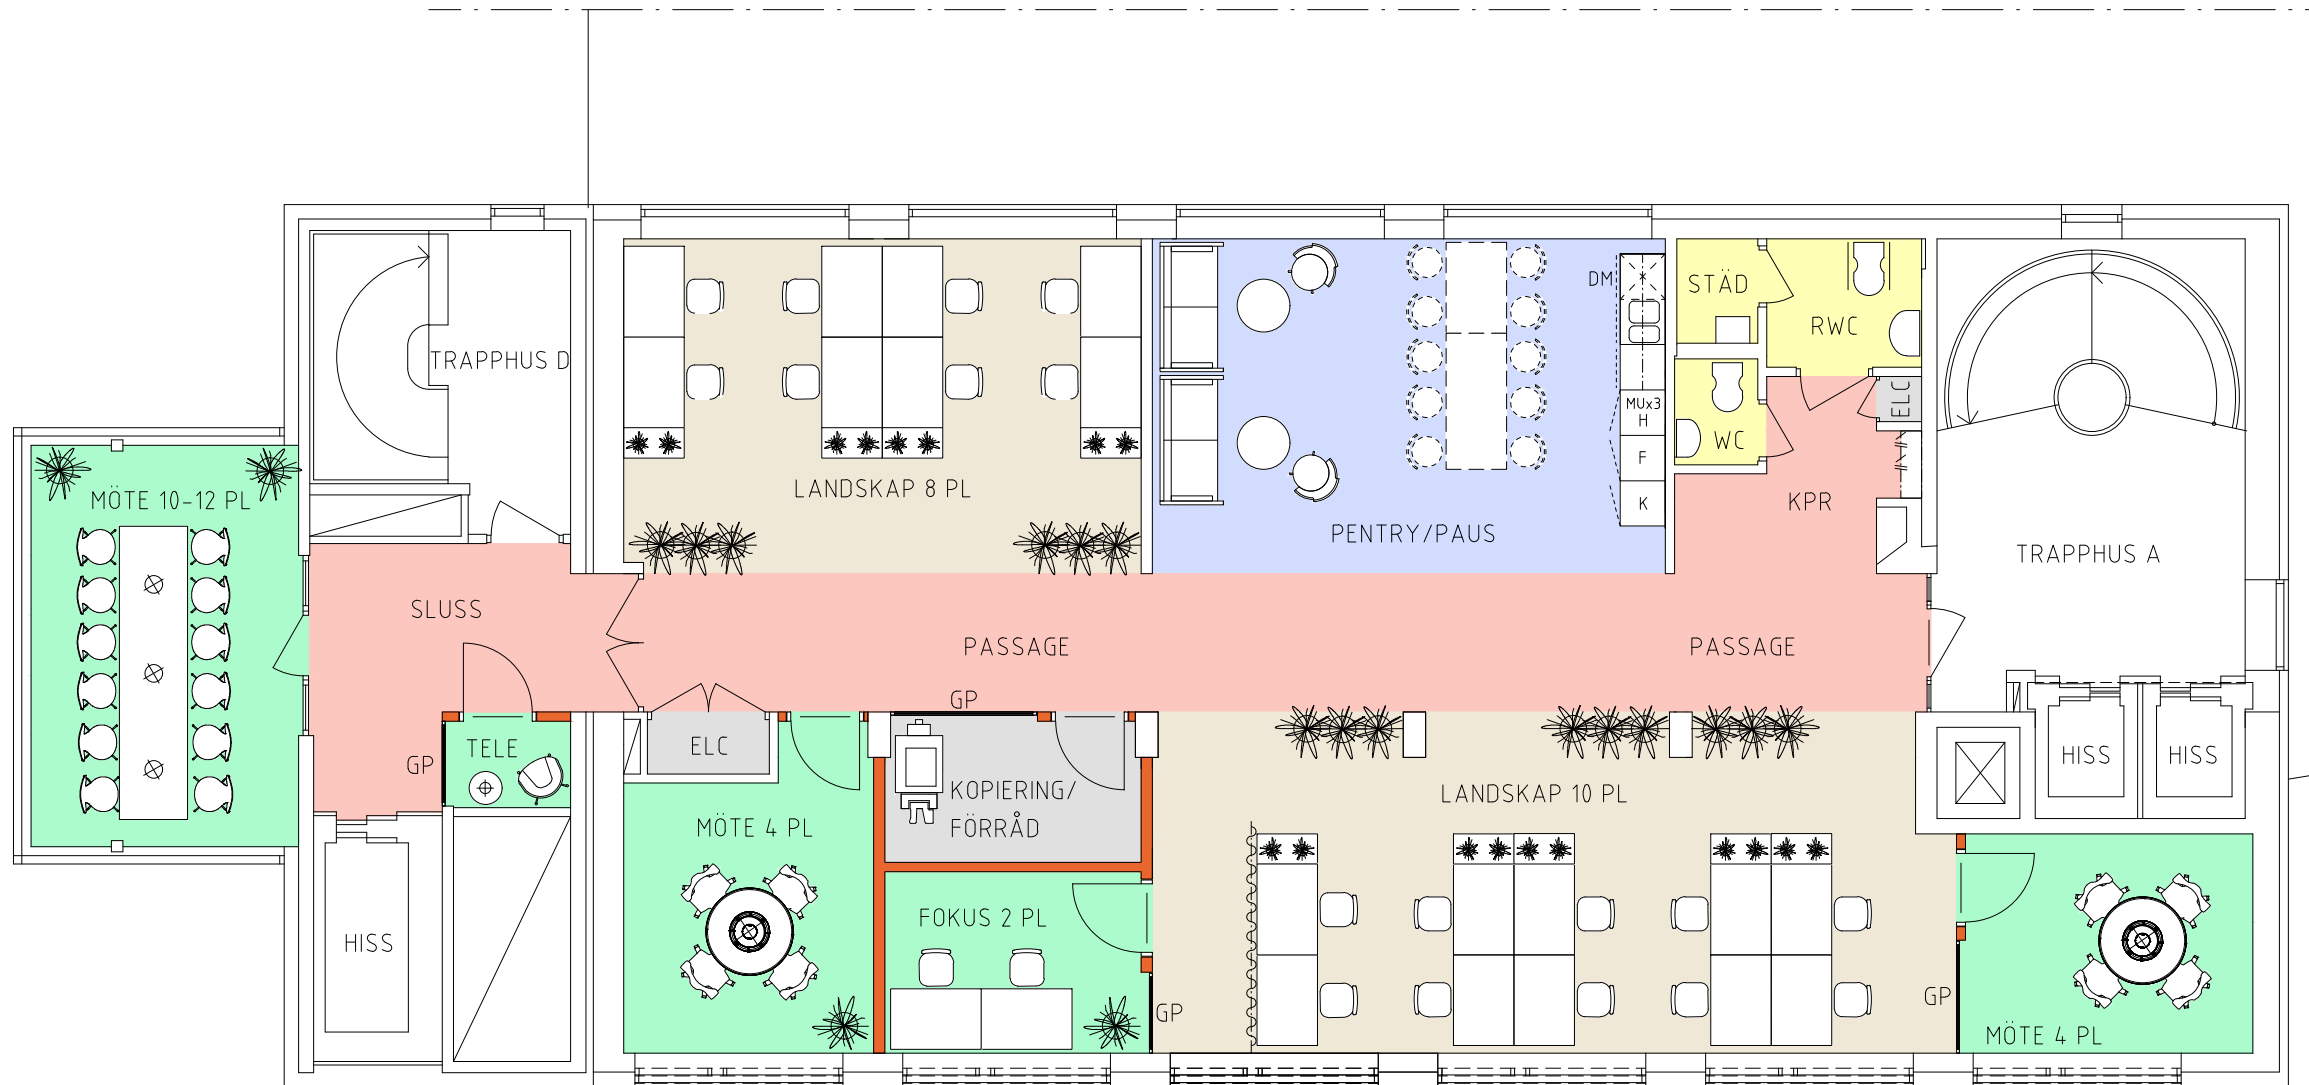

**FÖRKLARINGAR:**

- NYA VÄGGAR
- IGENSÄTTNING I BEF. VÄGG
- BEF. VÄGGAR
- NY ÖPPNING I BEF. VÄGG

- NY DÖRR
- BEF. DÖRR

- NY DÖRR MED GLAS

- GP NYTT GLASPARTI
- K KYL
- F FRY
- MU MIKROVÅGSUGN
- H HÖGSKÅP
- DM DISKMASKIN

INGEN BRAND- OCH ELLER  
LJUDUTREDNING ÄR  
UTFÖRD PÅ DENNA SKISS

DENNA RITNING BYGGER PÅ ETT ÄLDRE  
RITNINGSUNDERLAG. INGEN DETALJINMÄTNING  
HAR UTFÖRTS. AVVIKELSER KAN FÖREKOMMA

PLAN 8 TR.

METER 1:100 A3