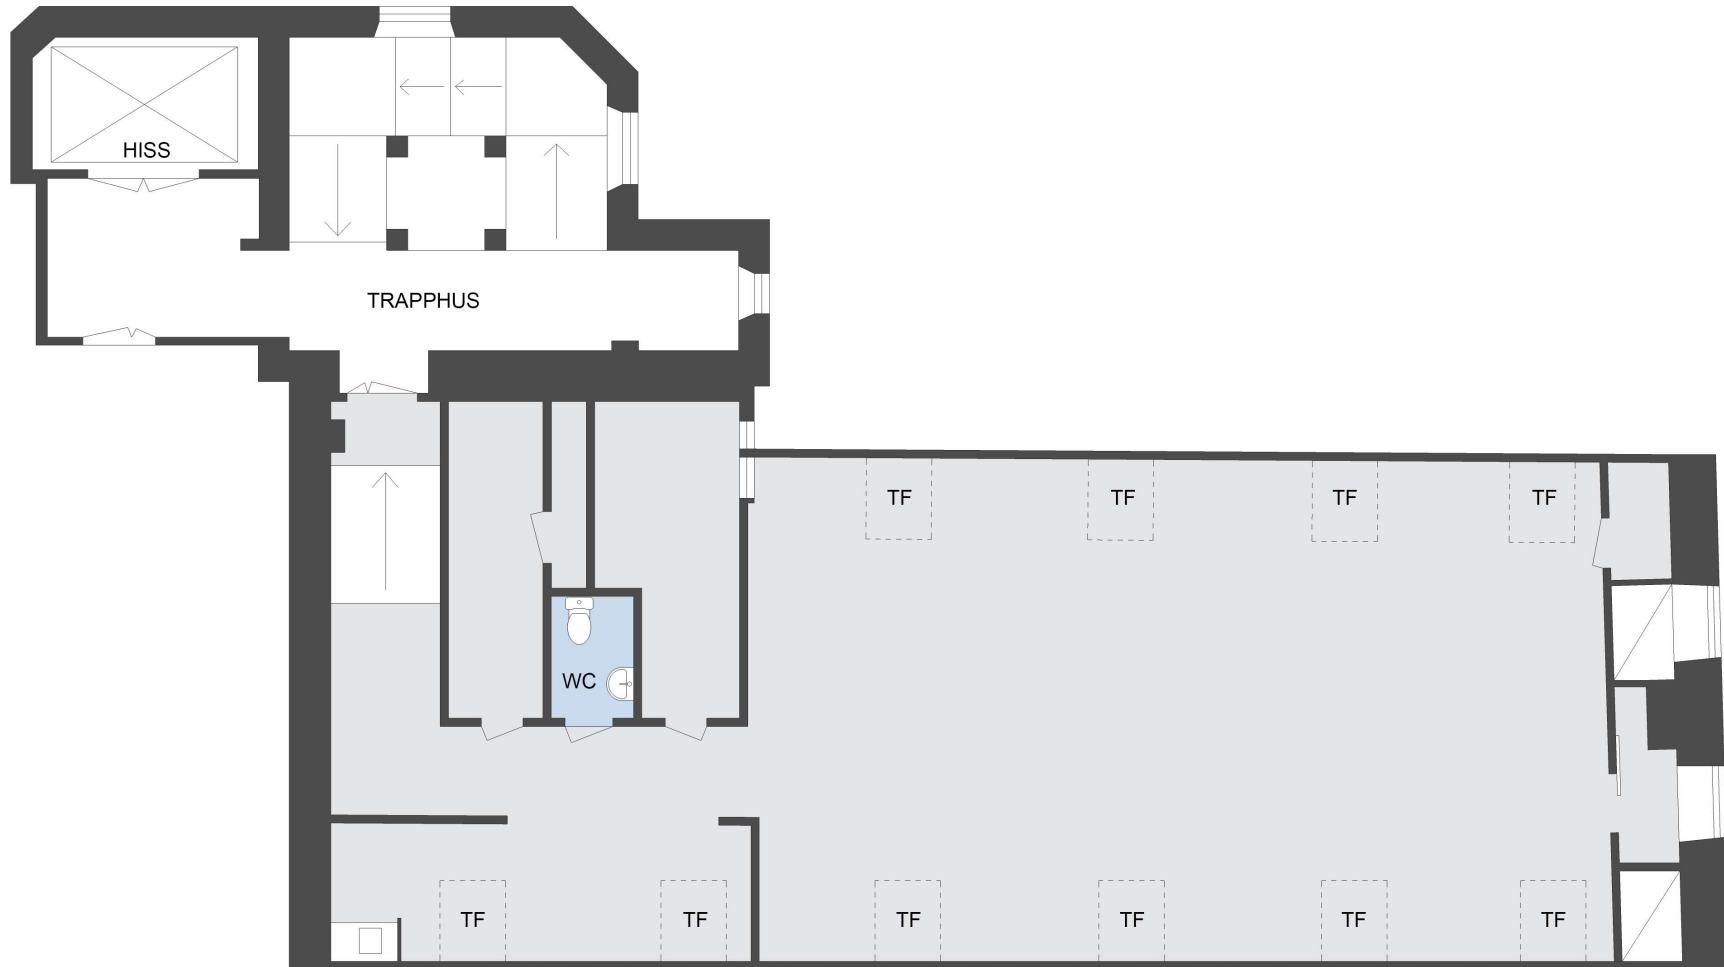

CASTELLUM

Adress: Västgötegatan 15

Plan: 5

Yta: 144 m²

-  Kontorsyta
-  Möte/Konferens/Samtal
-  Pentry
-  Allmänna ytor
-  WC/RWC/Städ/Dusch
-  Förråd/Teknik

Med reservation för avvikelser.
Eventuell möblering är endast ett förslag och
kanske inte är genomförbar i verkligheten.