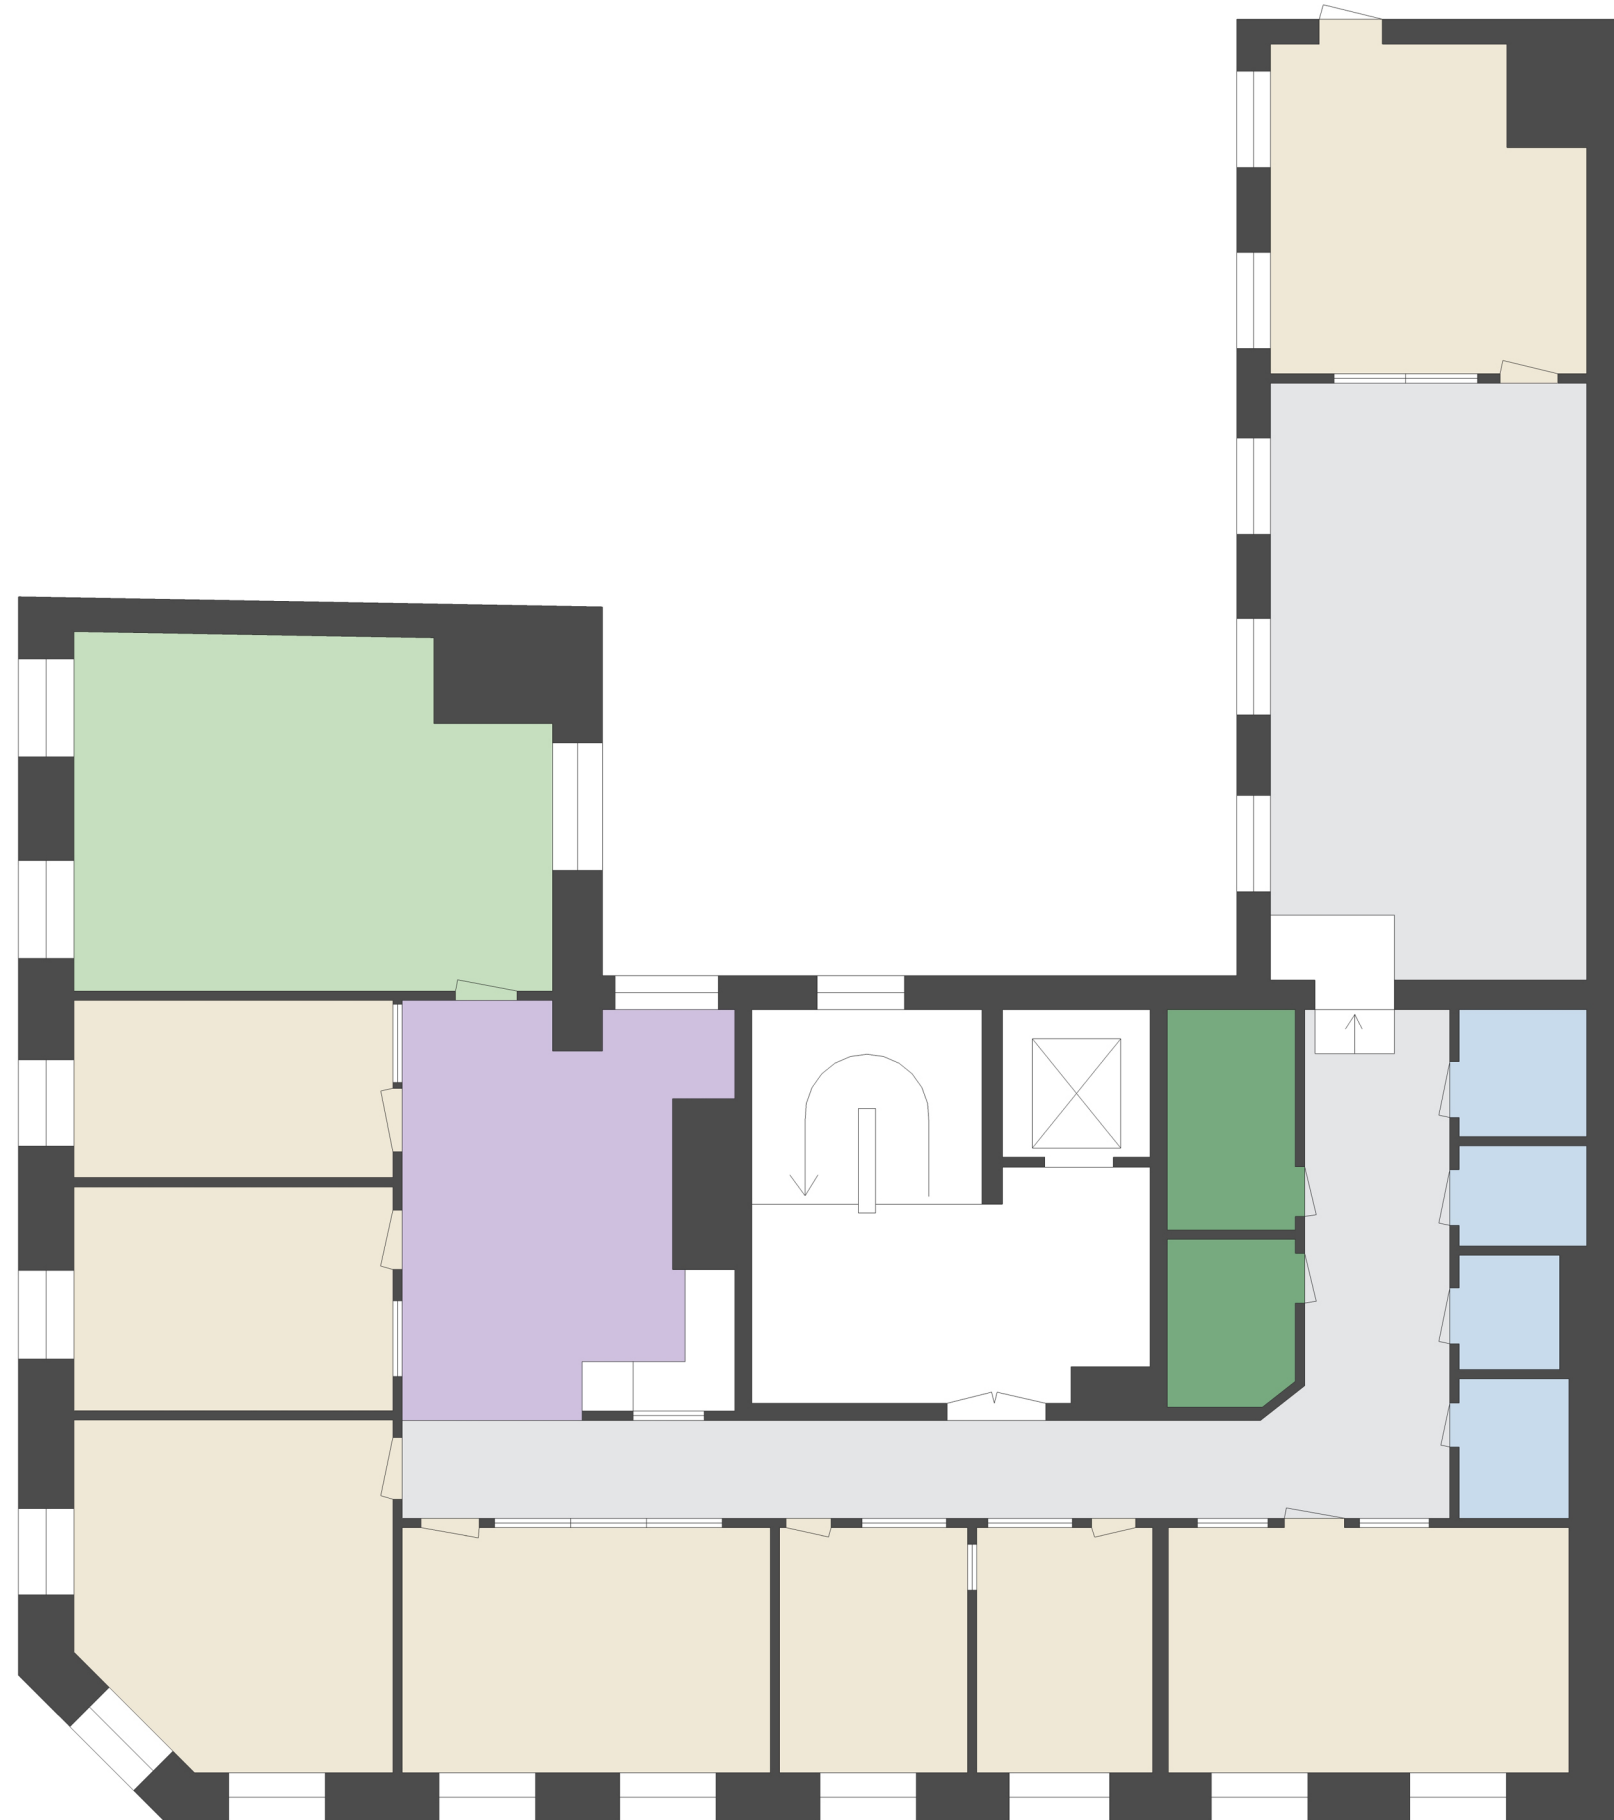

CASTELLUM

Adress: Kungsgatan 17

Yta: 240 m²

Lokaltyp: Kontor

-  Kontorsyta
-  Möte/Konferens/Samtal
-  Pentry
-  Allmänna ytor
-  WC/RWC/Städ/Dusch
-  Förråd/Teknik

Med reservation för avvikelser.
Eventuell möblering är endast ett förslag och
kanske inte är genomförbar i verkligheten.