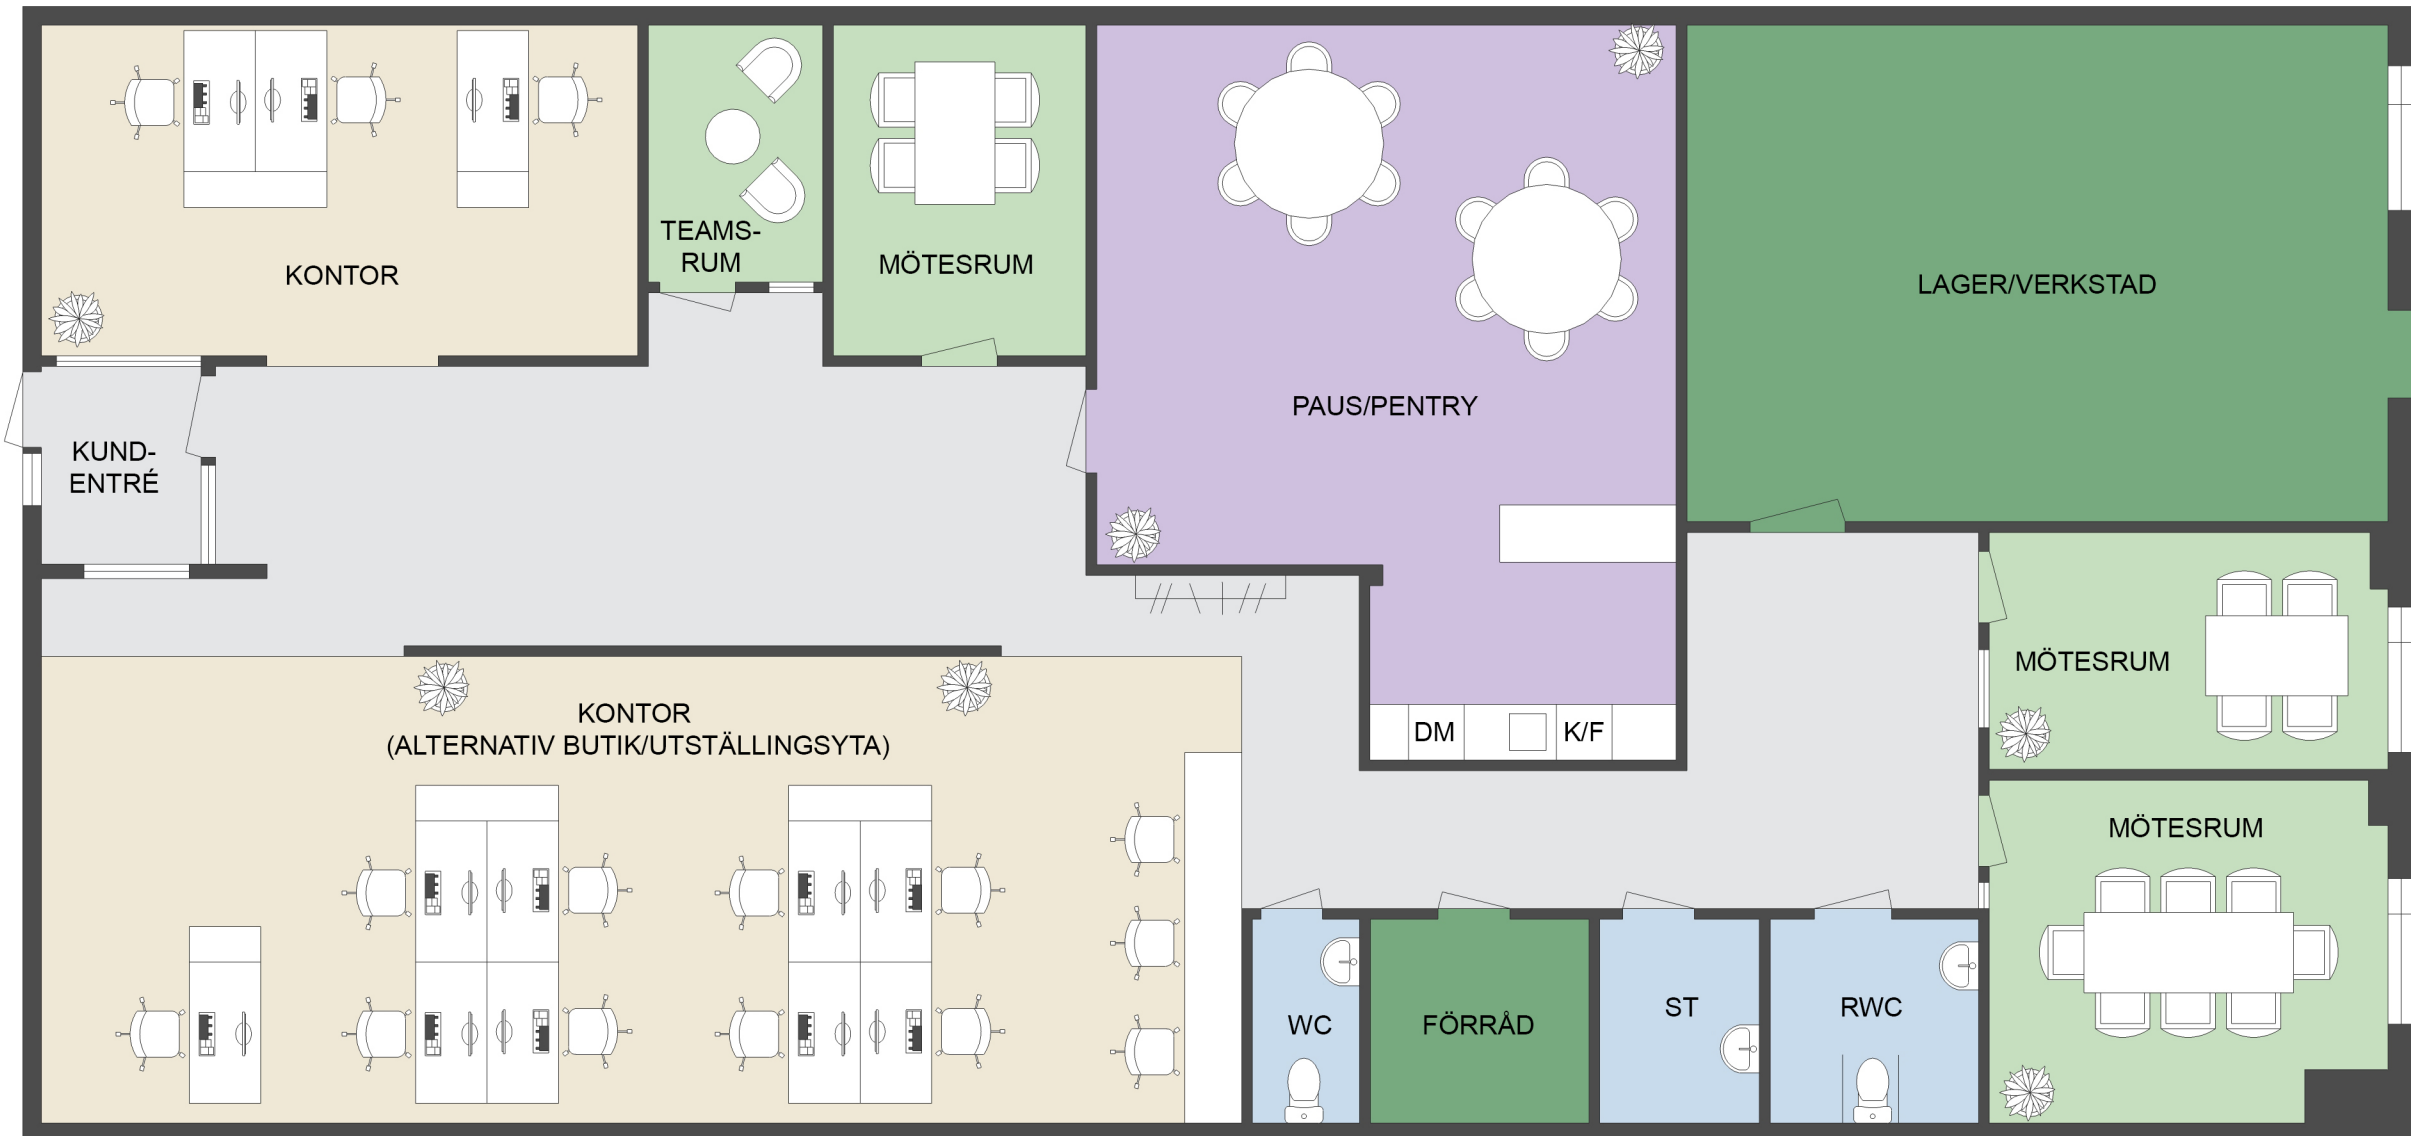

CASTELLUM

Adress: Gillbergagatan 39D

Yta: 300 m<sup>2</sup>

Lokaltyp: Kontor

- Kontorsyta
- Möte/Konferens/Samtal
- Pentry
- Allmänna ytor
- WC/RWC/Städ/Dusch
- Förråd/Teknik

Med reservation för avvikelser.  
Eventuell möblering är endast ett förslag och  
kanske inte är genomförbar i verkligheten.