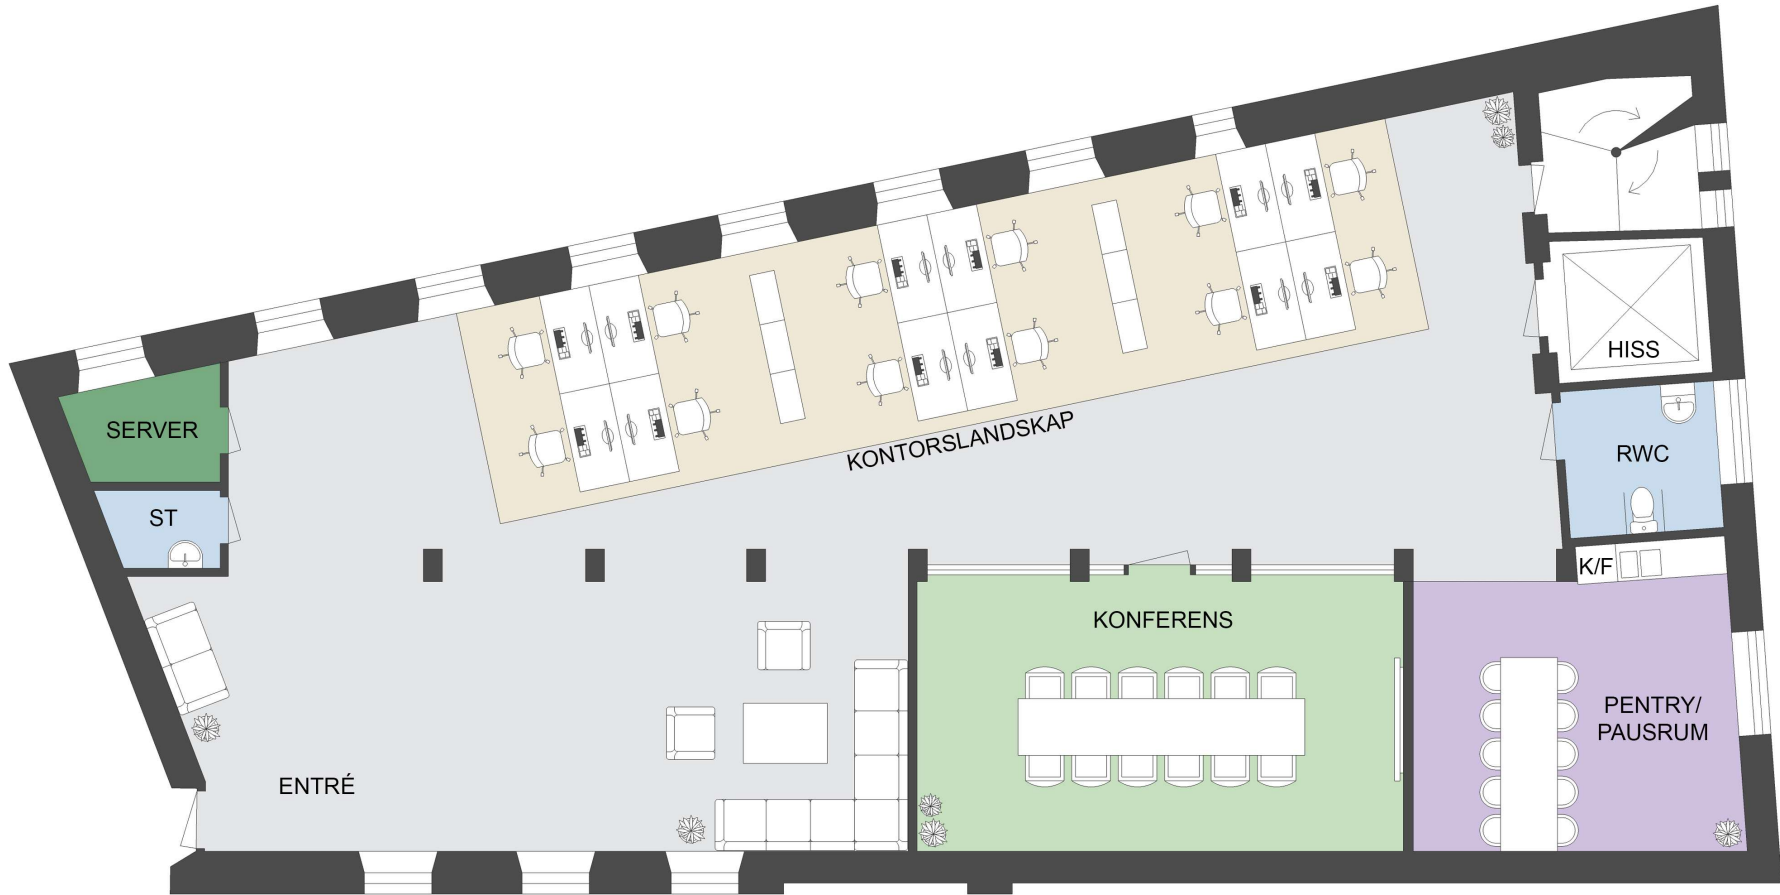

CASTELLUM

Adress: Jämbrogatan 3 B
Område: Norrköping
Fastighetsbeteckning: Kv. Knappingsborg hus 14
Plan: 3
Yta: 200 m²
Lokaltyp: Kontor

- Kontorsyta
- Möte/Konferens/Samtal
- Pentry
- Allmänna ytor
- WC/RWC/Städ/Dusch
- Förråd/Teknik