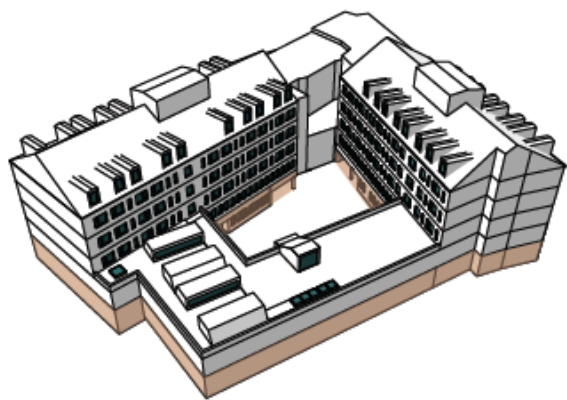

# Von Conow 57

Arbetsro mitt i vimlet.

Kalendegatan 6-8 och Själbodgatan 6-8.

CASTELLUM

# Plan 1

Förslag till planlösning

LOA  
Preliminärt 1839 m<sup>2</sup>

# Plan 3

Förslag till planlösning

LOA  
Preliminärt 1087 m<sup>2</sup>