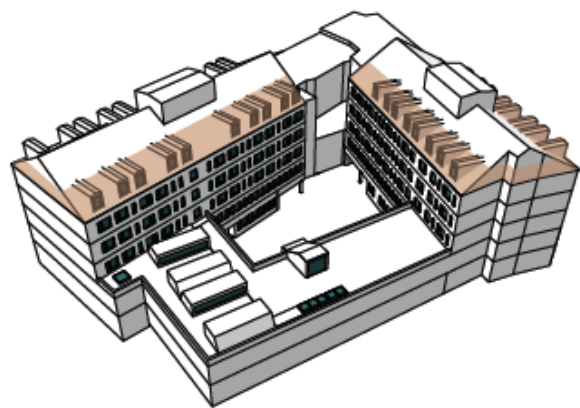

# Von Conow 57

Arbetsro mitt i vimlet.

Kalendegatan 6-8 och Själbodgatan 6-8.

CASTELLUM

# Plan 4

Förslag till planlösning

LOA  
Preliminärt 1087 m<sup>2</sup>

# Plan 6

Förslag till planlösning

LOA  
Preliminärt 714 m<sup>2</sup>

Arbetsro  
mitt i vimlet.