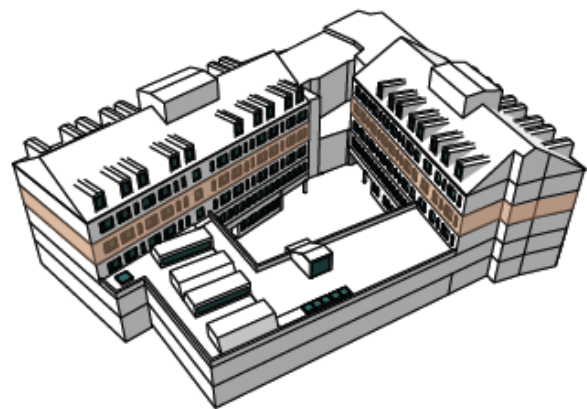

# Von Conow 57

Arbetsro mitt i vimlet.

Kalendegatan 6-8 och Själbodgatan 6-8.

CASTELLUM

# Plan 3

Förslag till planlösning

LOA  
Preliminärt 1087 m<sup>2</sup>

# Plan 4

Förslag till planlösning

LOA  
Preliminärt 1087 m<sup>2</sup>

# Plan 6

Förslag till planlösning

LOA  
Preliminärt 714 m<sup>2</sup>

Arbetsro  
mitt i vimlet.