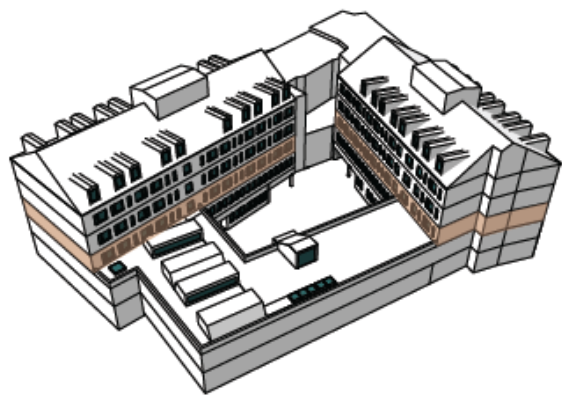

# Von Conow 57

Arbetsro mitt i vimlet.

Kalendegatan 6-8 och Själbodgatan 6-8.

CASTELLUM

# Plan 1

Förslag till planlösning

LOA  
Preliminärt 1839 m<sup>2</sup>

# Plan 3

Förslag till planlösning

LOA  
Preliminärt 1087 m<sup>2</sup>

# Plan 4

Förslag till planlösning

LOA  
Preliminärt 1087 m<sup>2</sup>