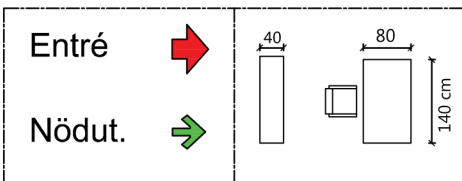

Kv. Hornafjord 1
 Borgarfjordsgatan 13, Kista
 Plan 4, Hus E
 Ca 551 kvm, Kontor

40 arbetsplatser

i öppet landskap	34
i kontor	6
Konferensrum (12-14P)	1
Mötesrum (4-8P)	3
Samtalsrum	3
FRD/KOP	2
Pentry/Paus	1
WC	4
Städ	1