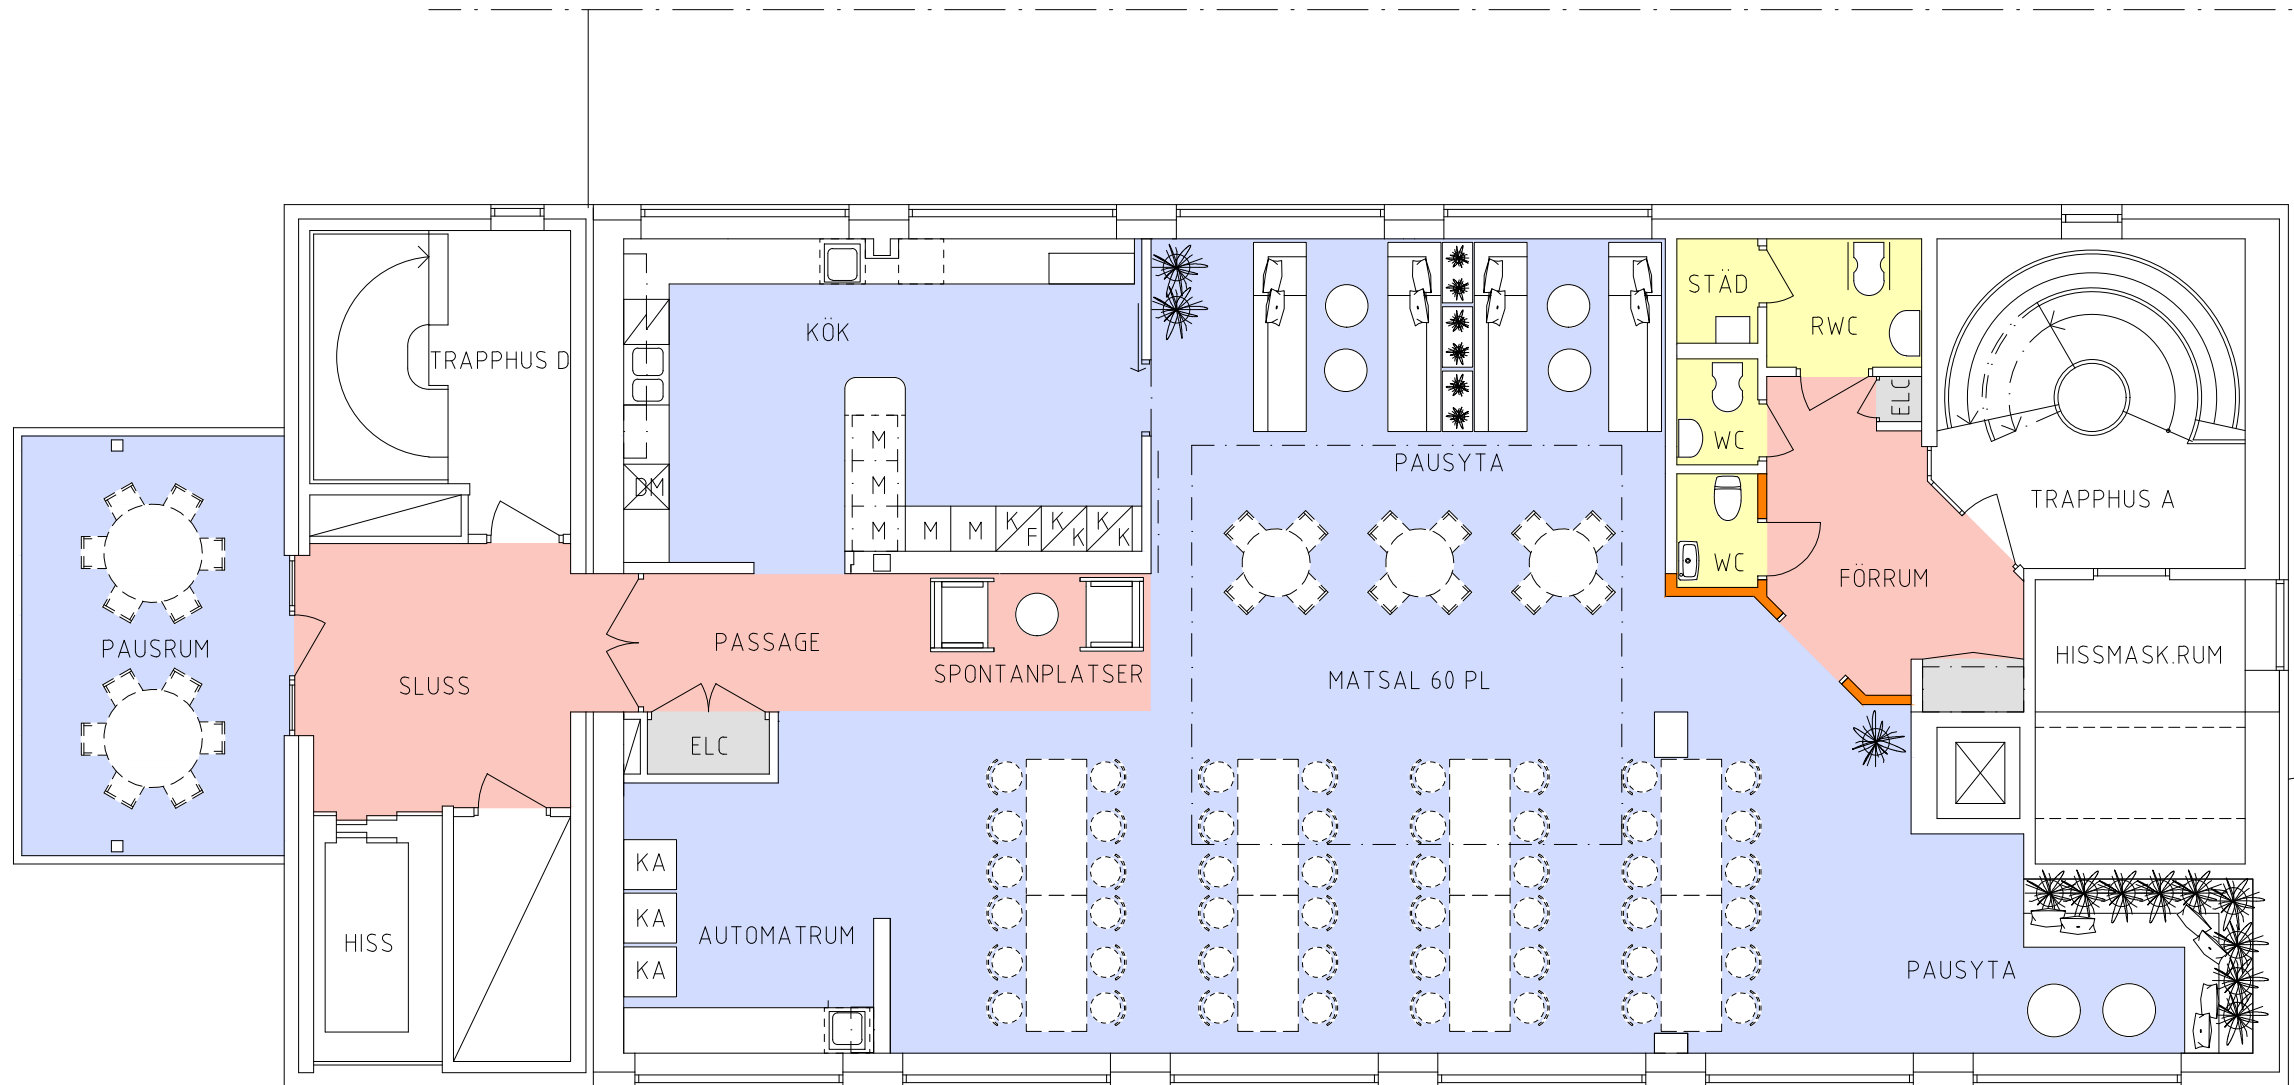

FÖRKLARINGAR:

- NYA VÄGGAR
- IGENSÄTTNING I BEF. VÄGG
- BEF. VÄGGAR
- NY ÖPPNING I BEF. VÄGG
- NY DÖRR
- BEF. DÖRR
- NY DÖRR MED GLAS

- GP NYTT GLASPARTI
- K KYL
- F FRYS
- MU MIKROVÅGSUGN
- H HÖGSKÅP
- DM DISKMASKIN

INGEN BRAND- OCH ELLER
LJUDUTREDNING ÄR
UTFÖRD PÅ DENNA SKISS

DENNA RITNING BYGGER PÅ ETT ÄLDRE
RITNINGSUNDERLAG. INGEN DETALJINMÄTNING
HAR UTFÖRTS. AVVIKELSER KAN FÖREKOMMA

PLAN 9 TR.

METER 1:100 A3

A2-4