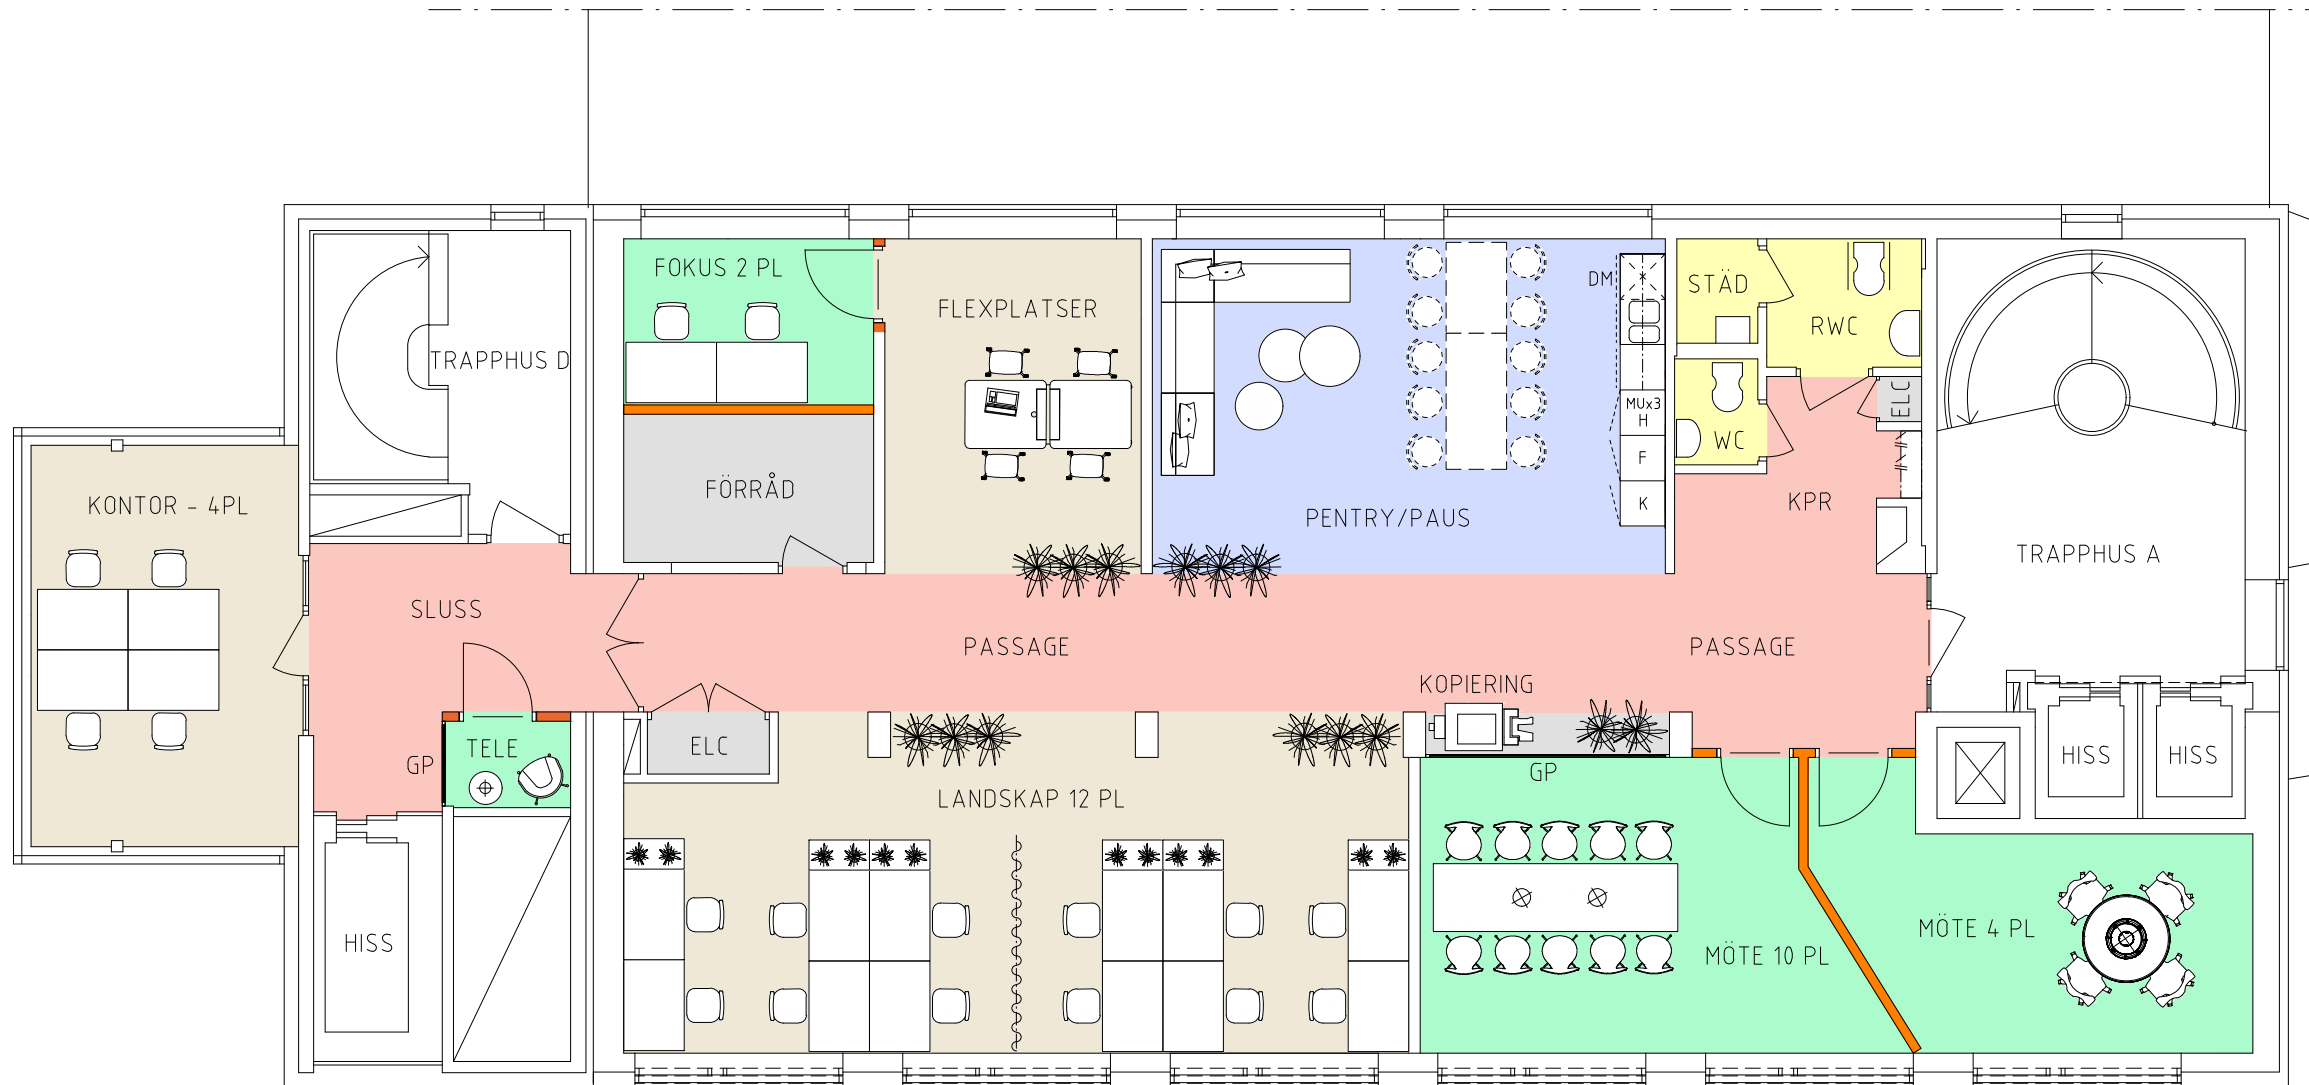

FÖRKLARINGAR:

-  NYA VÄGGAR
-  IGENSÄTTNING I BEF. VÄGG
-  BEF. VÄGGAR
-  NY ÖPPNING I BEF. VÄGG
-  NY DÖRR
-  BEF. DÖRR
-  NY DÖRR MED GLAS
-  GP NYTT GLASPARTI
-  K KYL
-  F FRYS
-  MU MIKROVÅGSUGN
-  H HÖGSKÅP
-  DM DISKMASKIN

INGEN BRAND- OCH ELLER
LJUDUTREDNING ÄR
UTFÖRD PÅ DENNA SKISS

DENNA RITNING BYGGER PÅ ETT ÄLDRE
RITNINGSUNDERLAG. INGEN DETALJINMÄTNING
HAR UTFÖRTS. AVVIKELSER KAN FÖREKOMMA

PLAN 6 TR.

METER 1:100 A3

A1-1