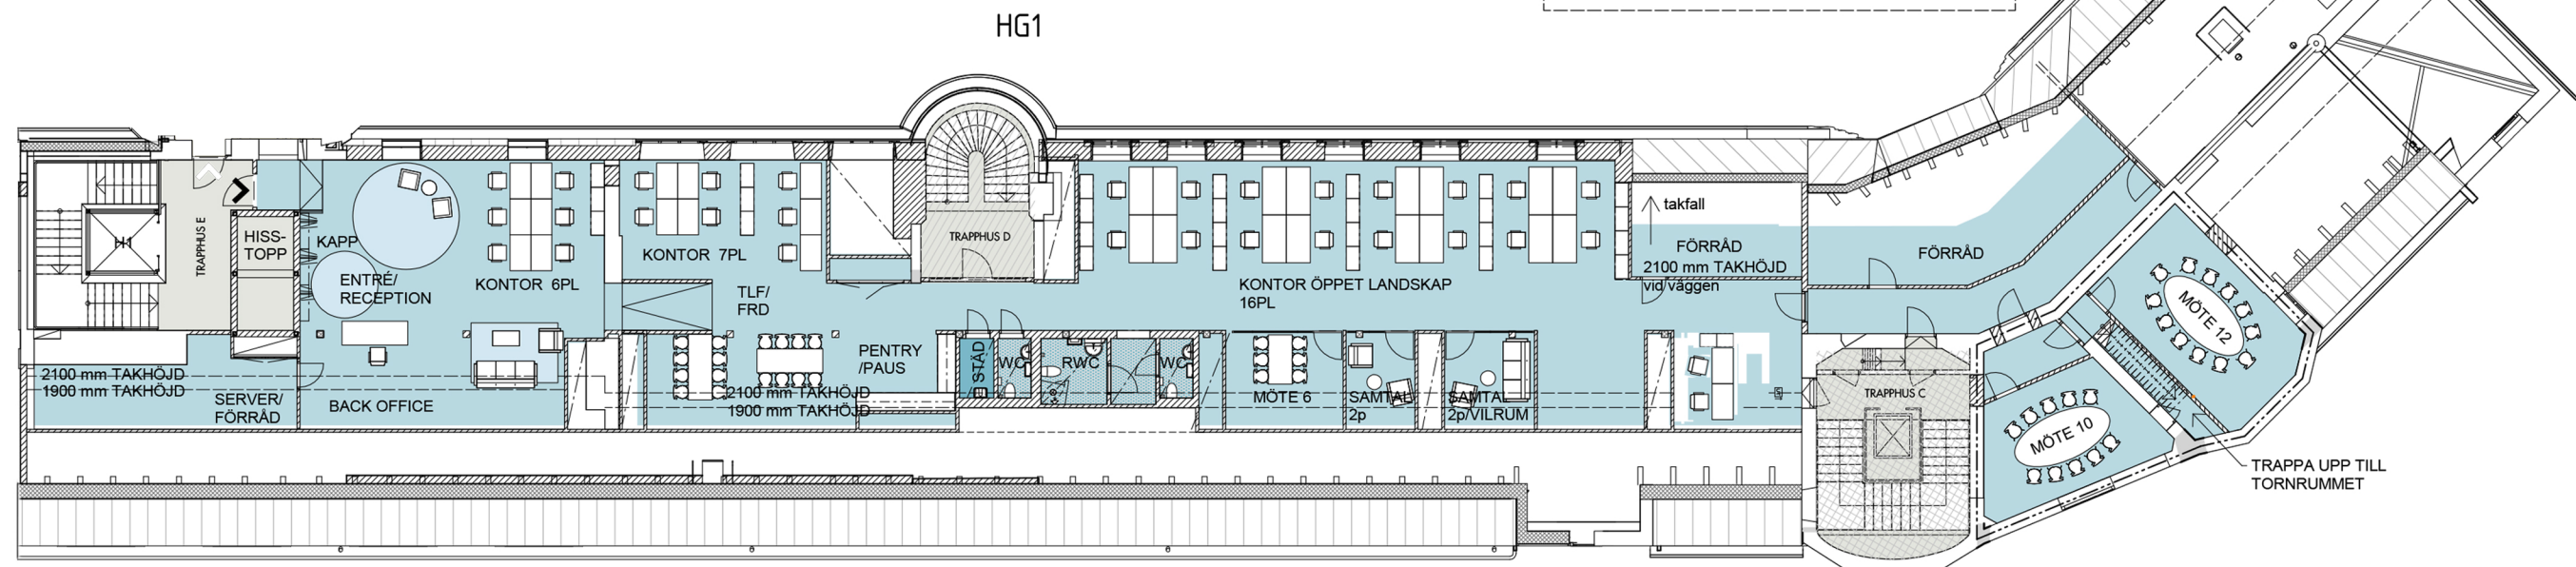

Inplaceringsskiss

Kv. Öskaret 1

Torsgatan 26

Plan 7

Ca 517 kvm, Kontor

TORNNUMMET

HG 1 LOA 517 m² (inkl. tornrummet)
30 kontorsarbetsplatser (varav 1 i reception)
2 samtalsrum (2p) (varav 1 vilrum)
2 mötesrum för 6 personer
1 mötesrum för 8 personer
1 mötesrum för 10 personer
1 mötesrum för 12 personer

1 reception
2 soffgrupper i entrén
1 kopieringsrum
1 pentry med 16 matplatser/mötesläge
3 förråd/service

Erforderligt antal :
WC, RWC, kapp