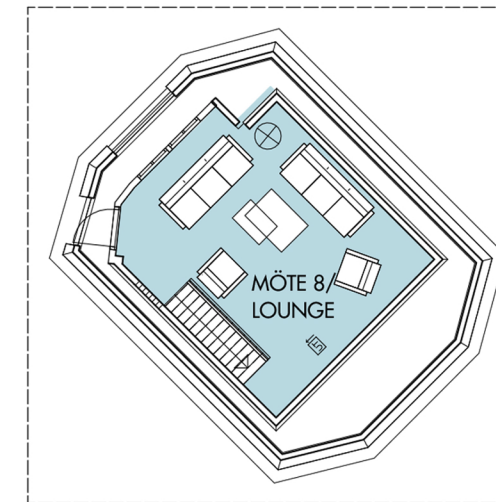

Inplaceringsskiss

Kv. Öskaret 1

Torsgatan 26

Plan 7

Ca 517 kvm, Kontor

TORNNUMMET

HG 1 LOA 517 m² (inkl. tornrummet)
30 kontorsarbetsplatser (varav 1 i reception)
2 samtalsrum (2p) (varav 1 vilrum)
2 mötesrum för 6 personer
1 mötesrum för 8 personer
1 mötesrum för 10 personer
1 mötesrum för 12 personer

1 reception
2 soffgrupper i entrén
1 kopieringsrum
1 pentry med 16 matplatser/mötesläge
3 förråd/service

Erforderligt antal :
WC, RWC, kapp