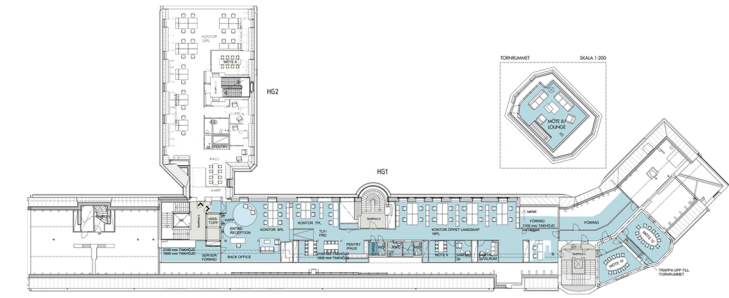

Inplaceringsskiss

Kv. Öskaret 1

Torsgatan 26

Plan 7

Ca 517 kvm, Kontor

TORNNUMMET

HG 1 LOA 517 m² (inkl. tornrummet)
30 kontorsarbetsplatser (varav 1 i reception)
2 samtalsrum (2p) (varav 1 vilrum)
2 mötesrum för 6 personer
1 mötesrum för 8 personer
1 mötesrum för 10 personer
1 mötesrum för 12 personer

1 reception
2 soffgrupper i entrén
1 kopieringsrum
1 pentry med 16 matplatser/mötesläge
3 förråd/service

Erforderligt antal :
WC, RWC, kapp