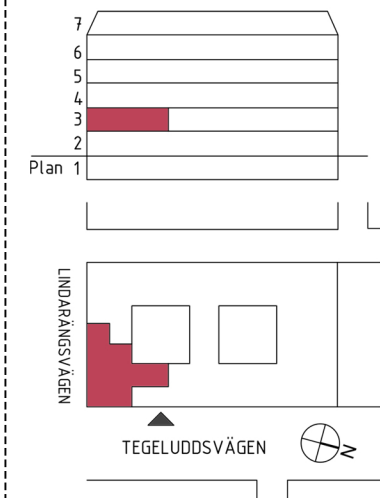

Kv. Stettin 6
Tegeluddsvägen 100
Plan 3
Ca 662 kvm, Kontor

46 arbetsplatser

i öppet landskap	42
i kontor	4
Konferensrum (10-12P)	1
Mötesrum (4-6P)	3
Samtalsrum (1-2P)	5
FRD/Server	3
KOP/Teknik	1
Pentry/Paus	1
WC	4
RWC	1

Kontorsyta	
Möte/Samtal	
Pentry/Pausyta	
Förråd/Server/Kop	
WC/RWC/ST.	

0 1 2 3 4 5 m