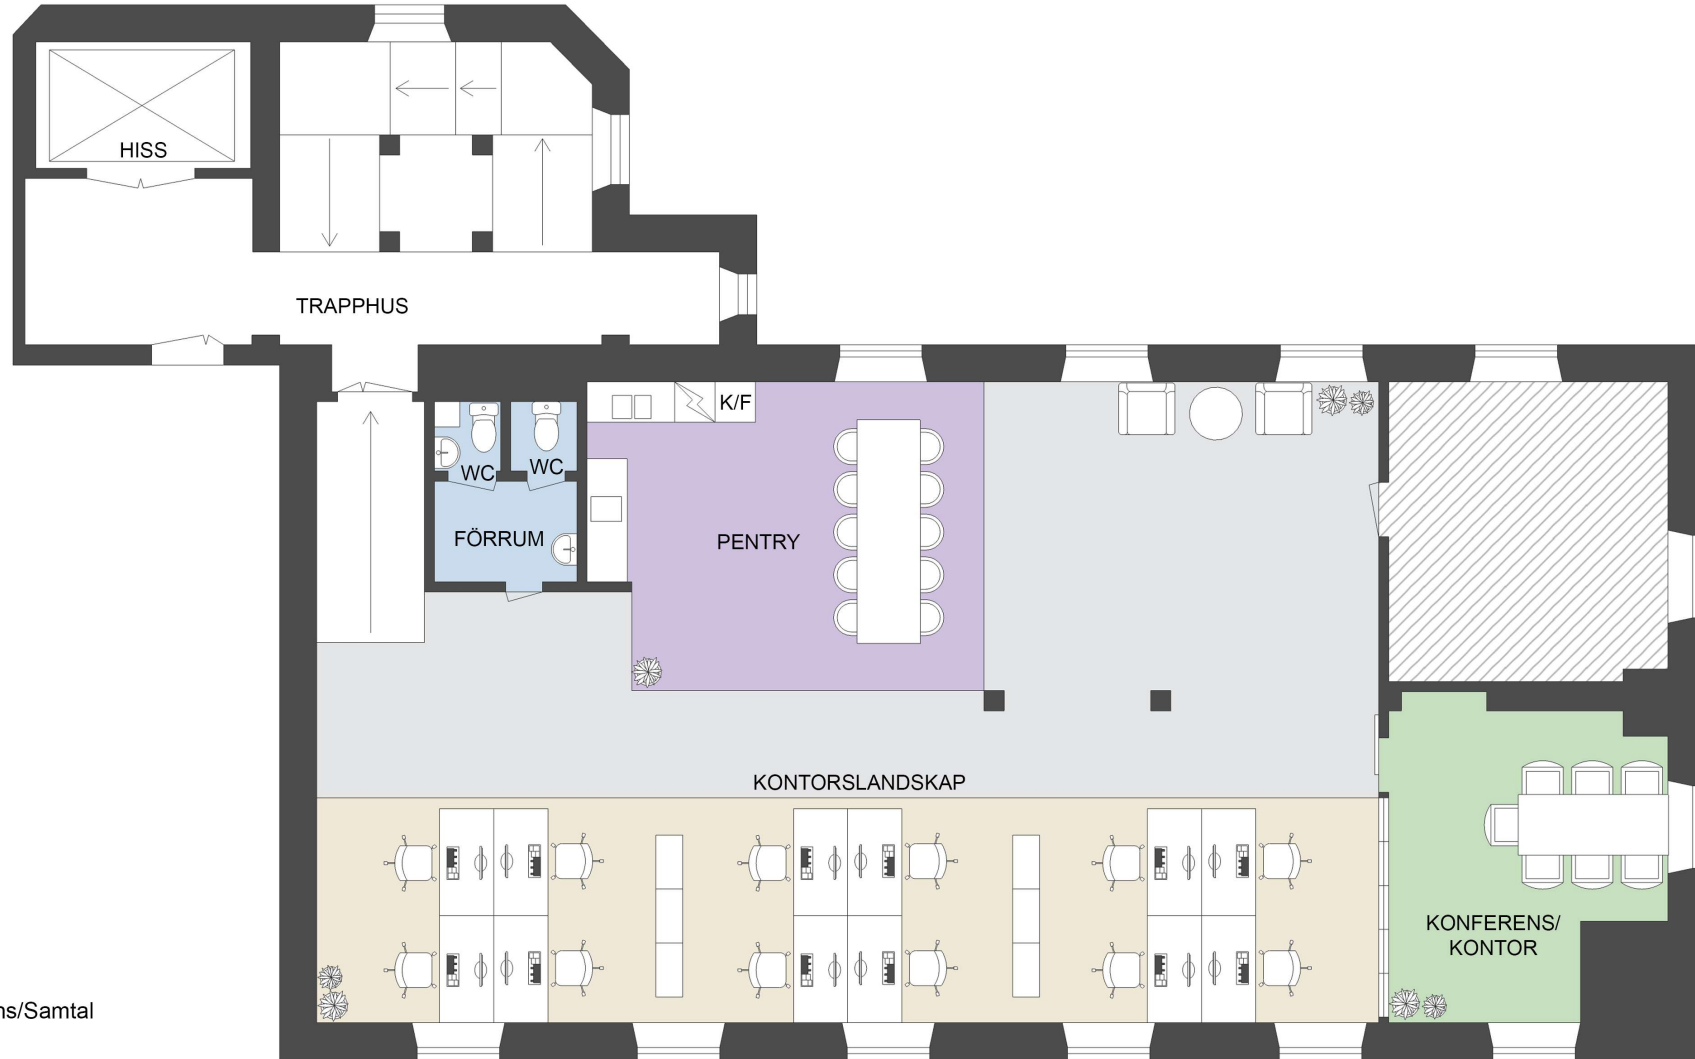

Adress: Västgötegatan 15  
Plan: 3  
Yta: 176 m<sup>2</sup>

-  Kontorsyta
-  Möte/Konferens/Samtal
-  Pentry
-  Allmänna ytor
-  WC/RWC/Städ/Dusch
-  Förråd/Teknik