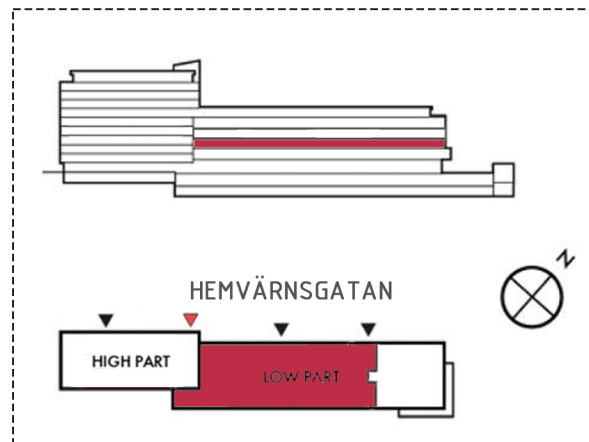

SKALA 1:200-A3
 0 1 5 7,5 m

78-120 arbetsplatser

Konferensrum (18-20P)	1	Förråd	4
Konferensrum (10-12P)	1	Serverrum	1
Mötesrum (6-8P)	4	Kop/Teknik	1
Mötesrum (4P)	4	WC	4
Samtalsrum (1-2P)	4	HWC	1
Pentry/Paus	1	Städ	1