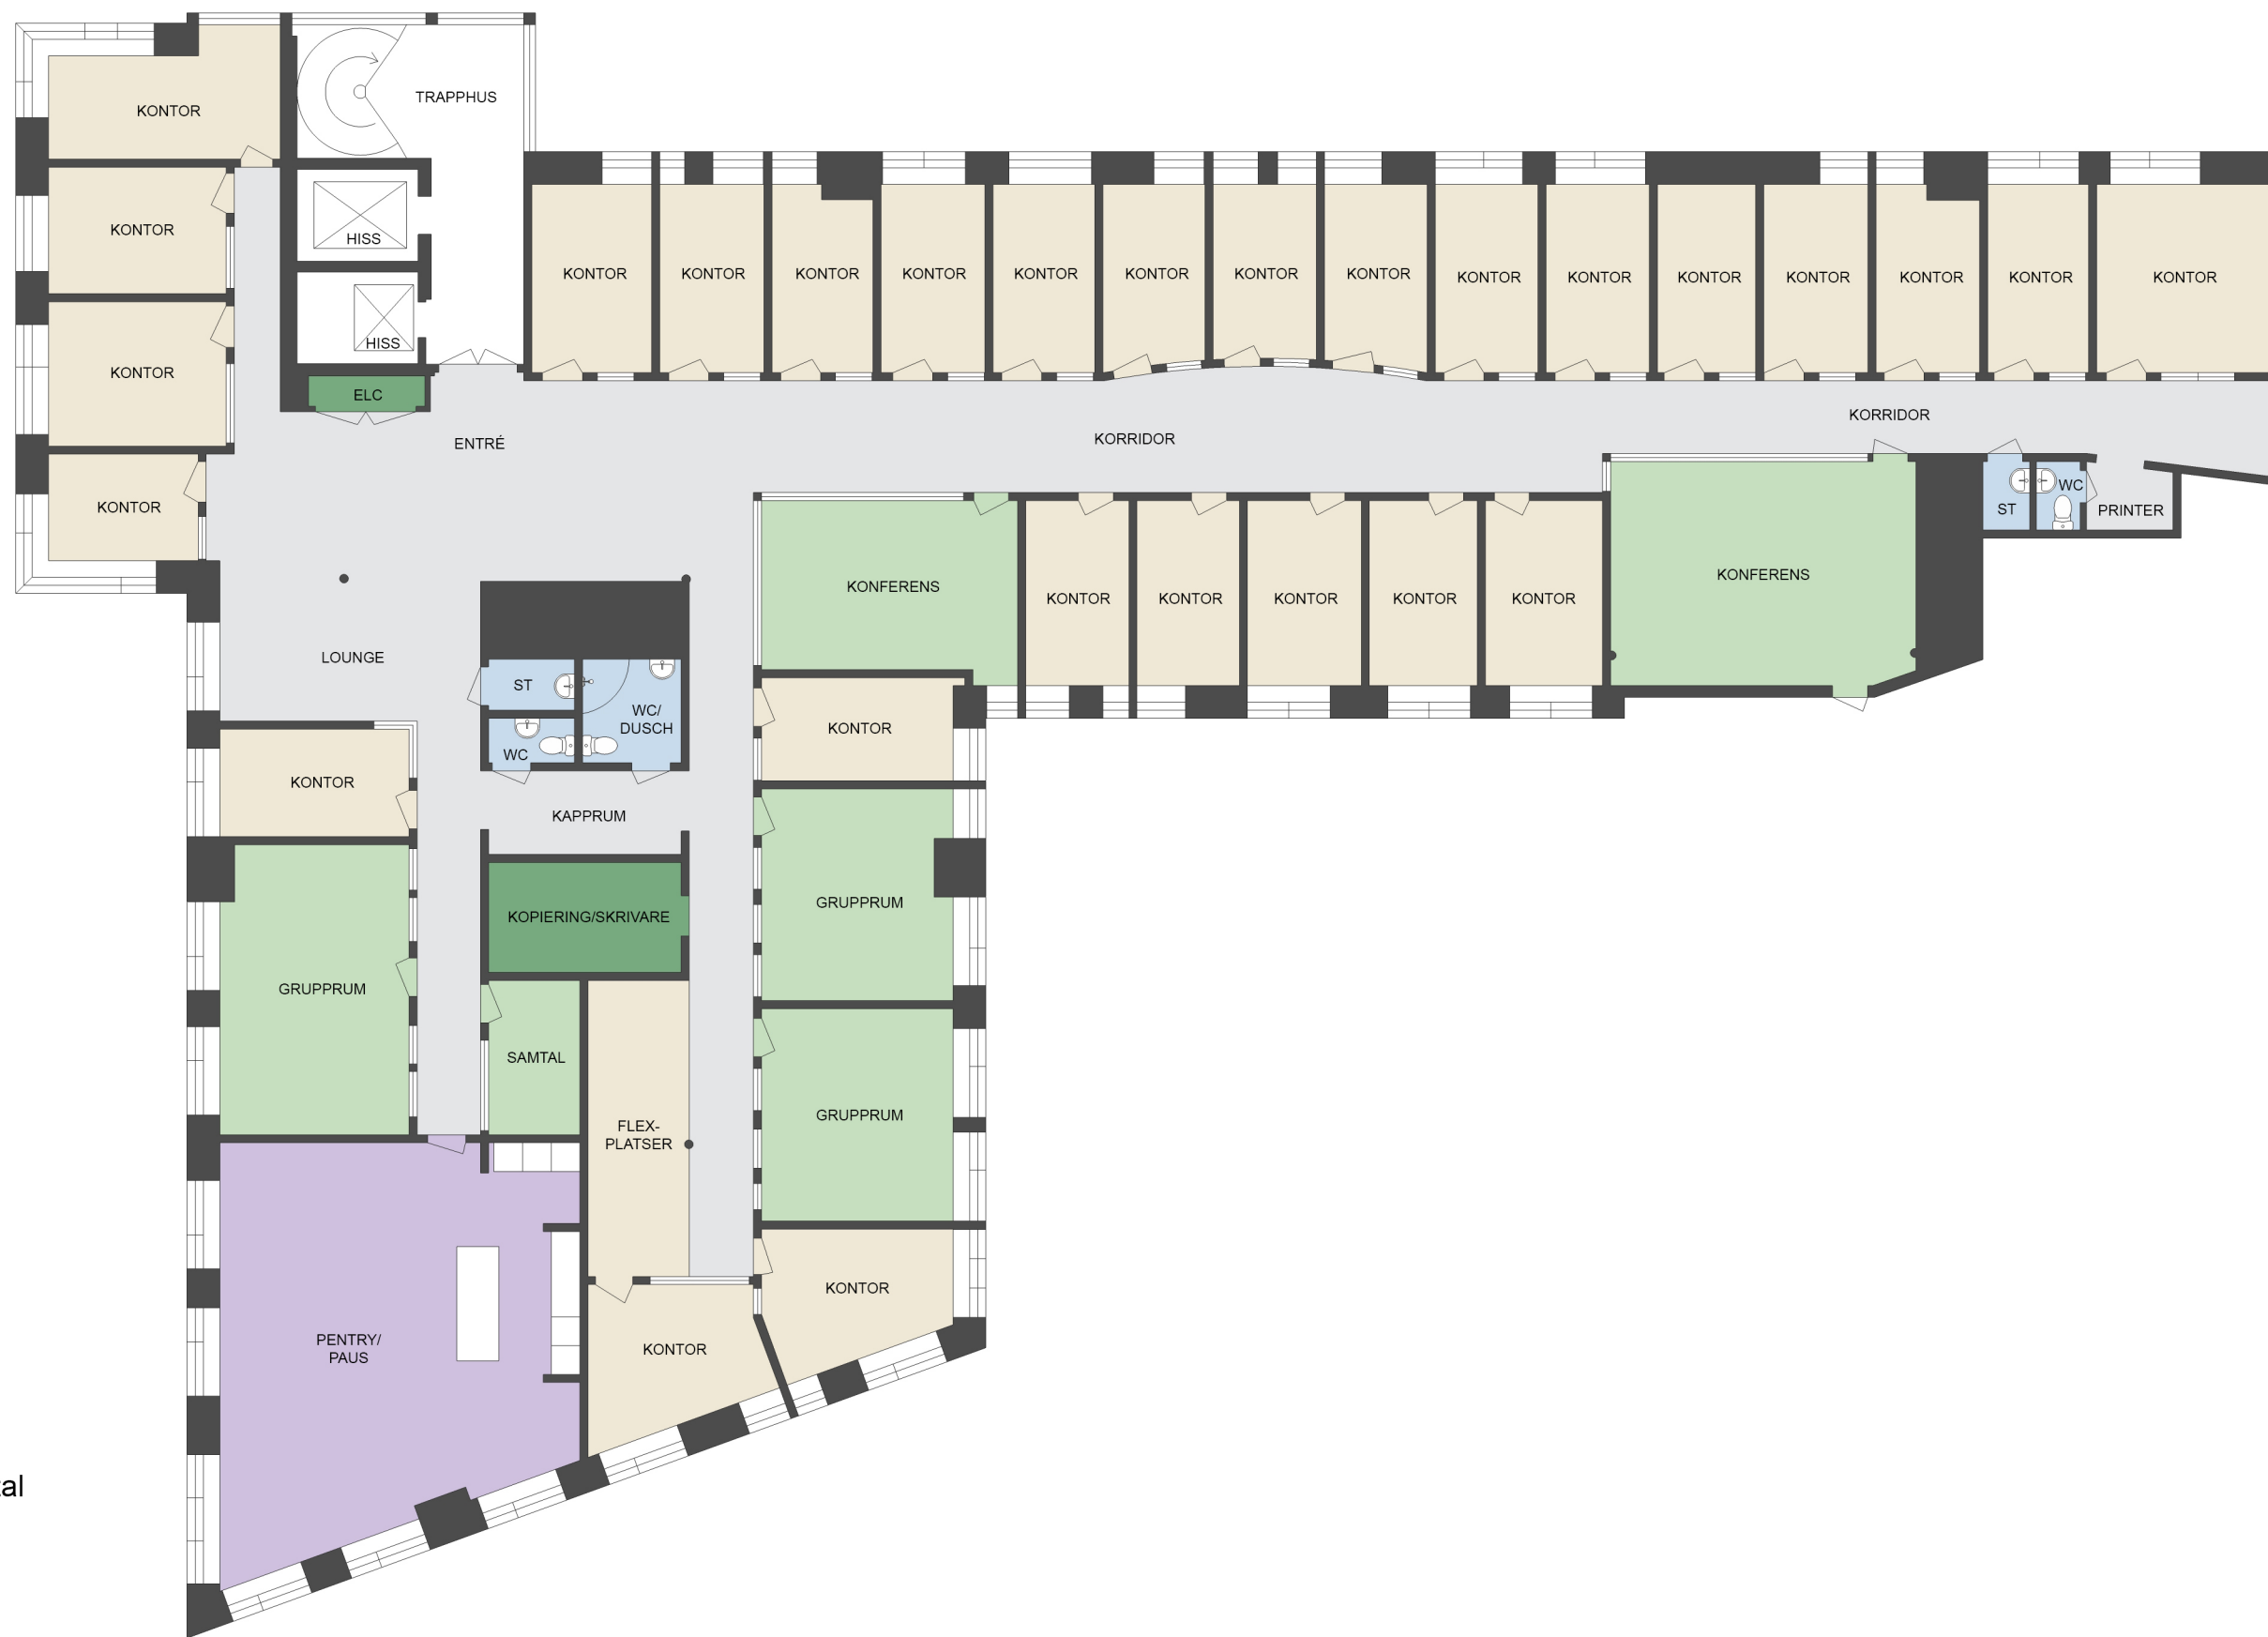

CASTELLUM

Adress: Lilla bommen 4

Plan: 7

Yta: 766 m²

Lokaltyp: Kontor

- Kontorsyta
- Möte/Konferens/Samtal
- Pentry
- Allmänna ytor
- WC/RWC/Städ/Dusch
- Förråd/Teknik

0 5m

Med reservation för avvikelser.
Eventuell möblering är endast ett förslag och
kanske inte är genomförbar i verkligheten.