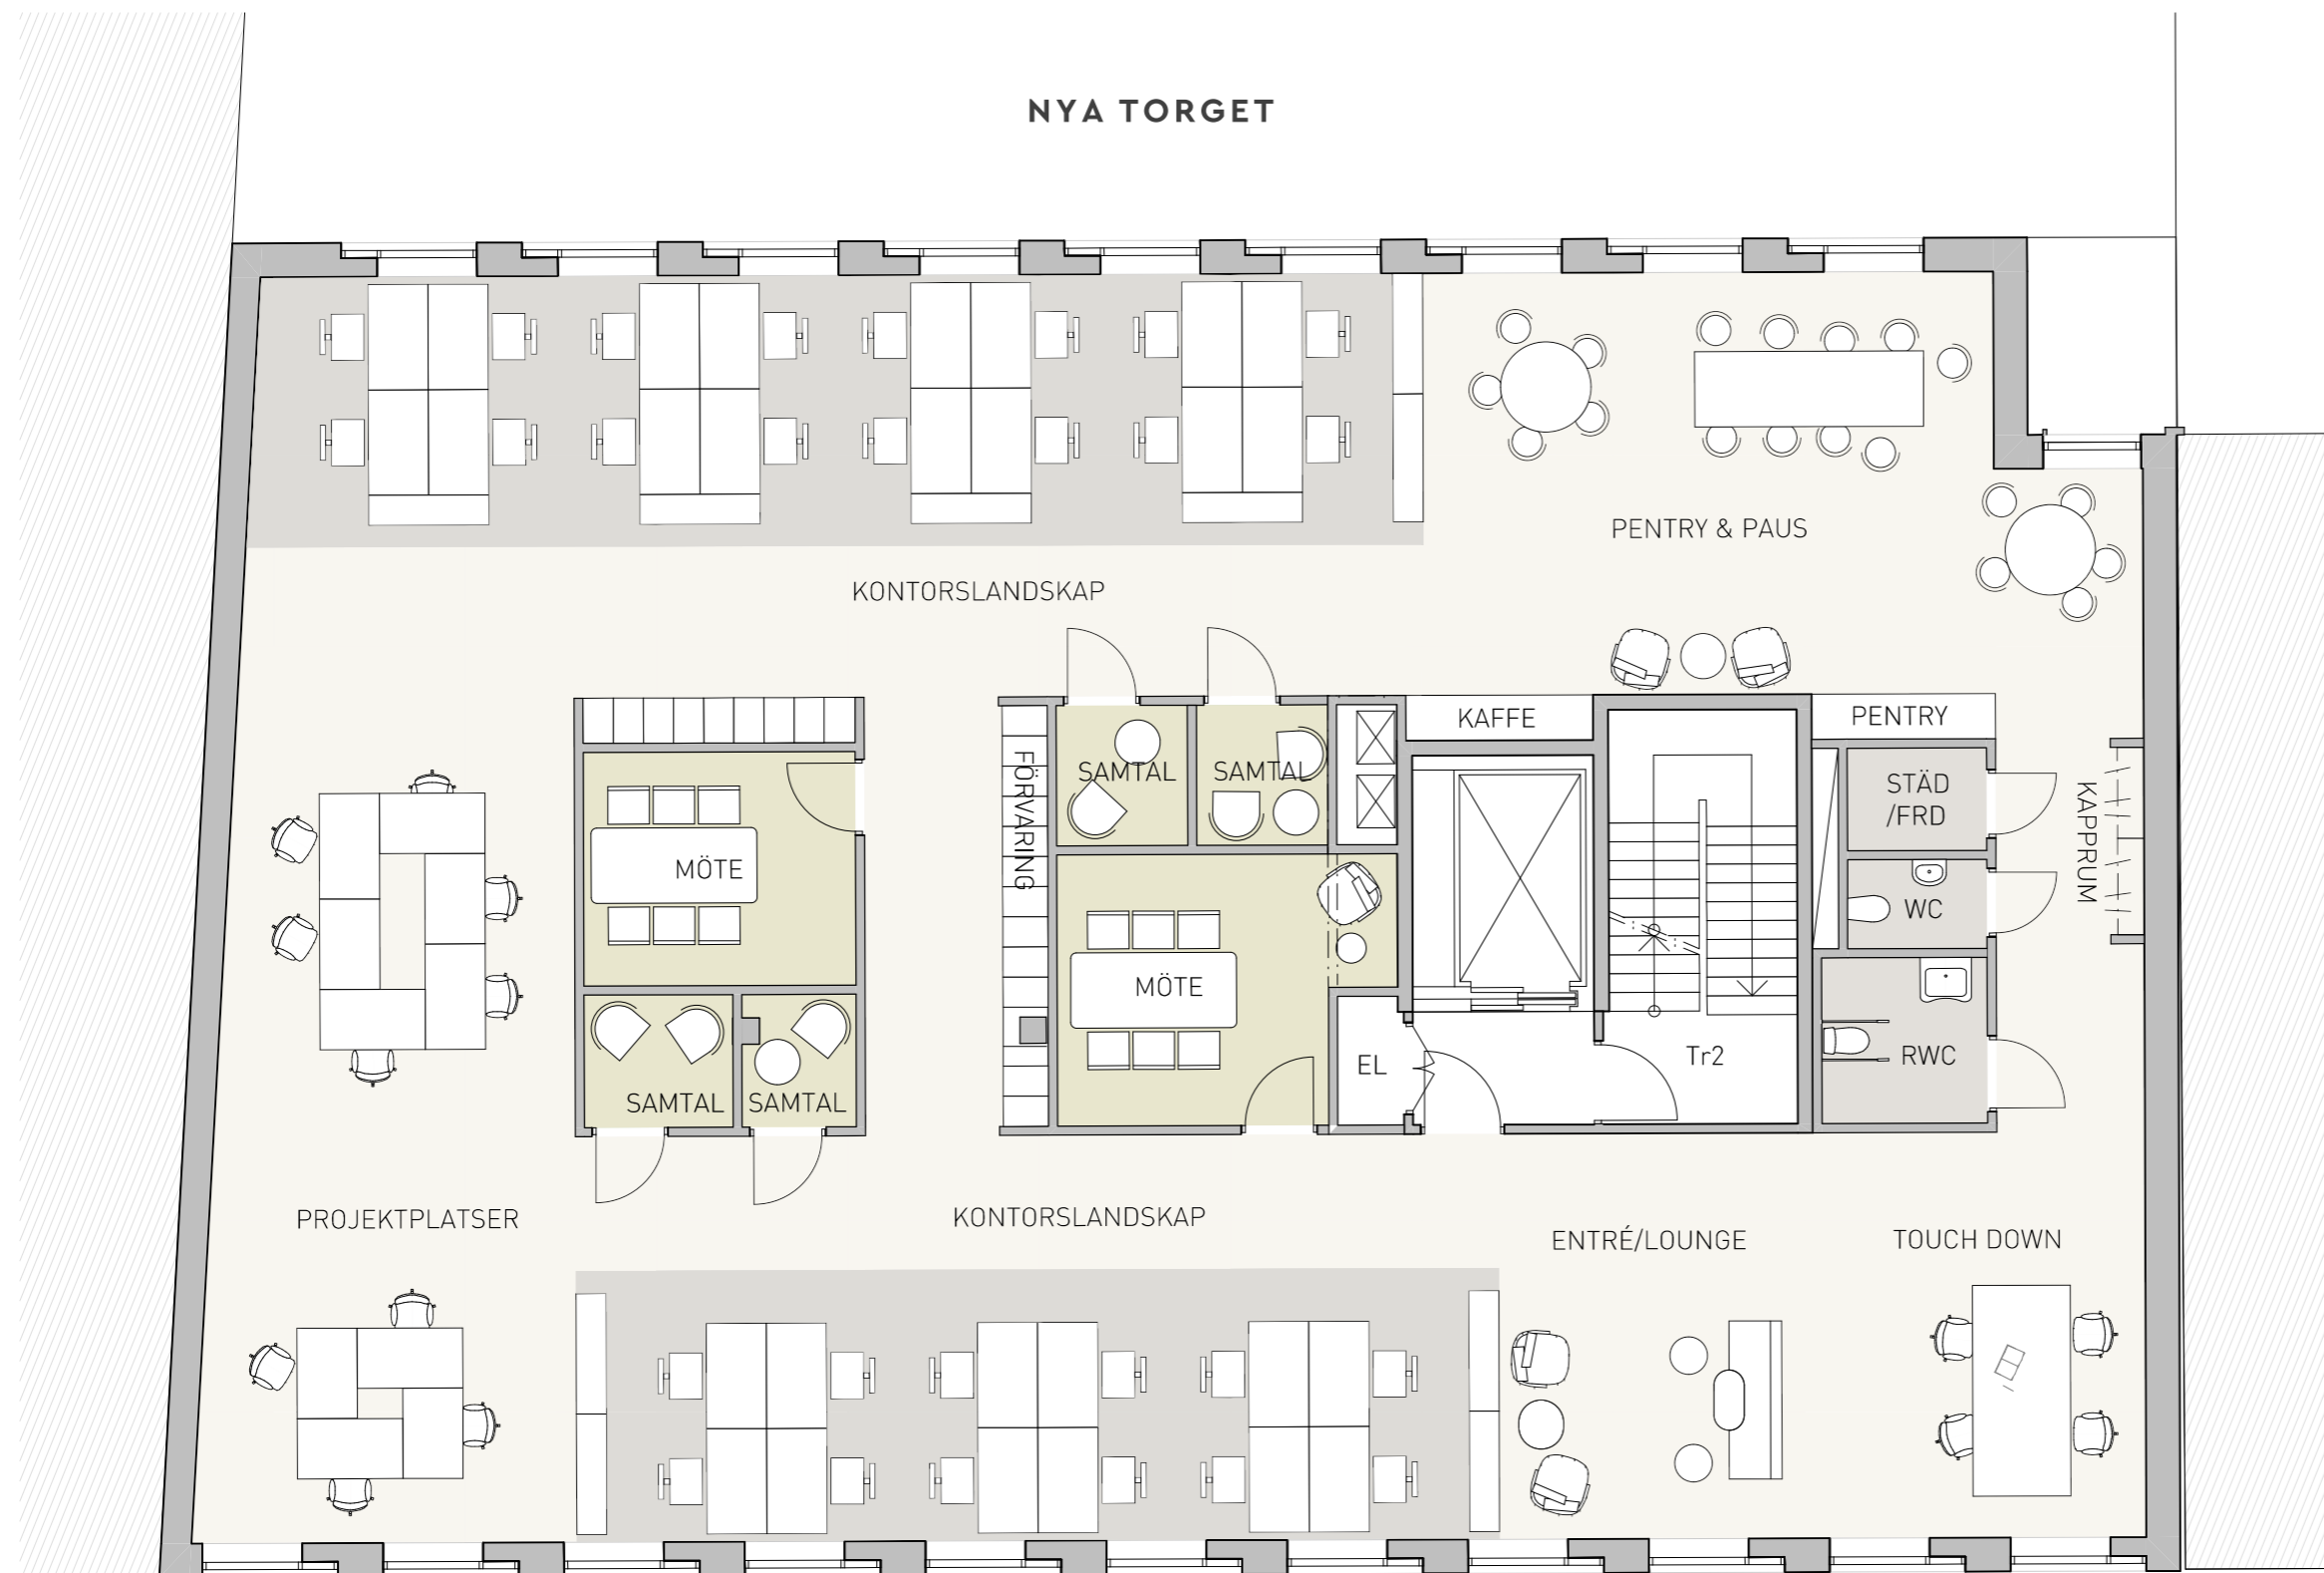

HÅLLSTUGAN PLAN 11 (1tr)

Möbleringsskiss Alternativ 2

NYA TORGET

KONTORSLANDSKAP

PENTRY & PAUS

FÖRVARING

SAMTAL

SAMTAL

KAFFE

PENTRY

STÄD /FRD

WC

KAPPRUM

MÖTE

MÖTE

EL

Tr2

RWC

SAMTAL

SAMTAL

PROJEKTPLATSER

KONTORSLANDSKAP

ENTRÉ/LOUNGE

TOUCH DOWN

STORTORGET

SKALA 1:100