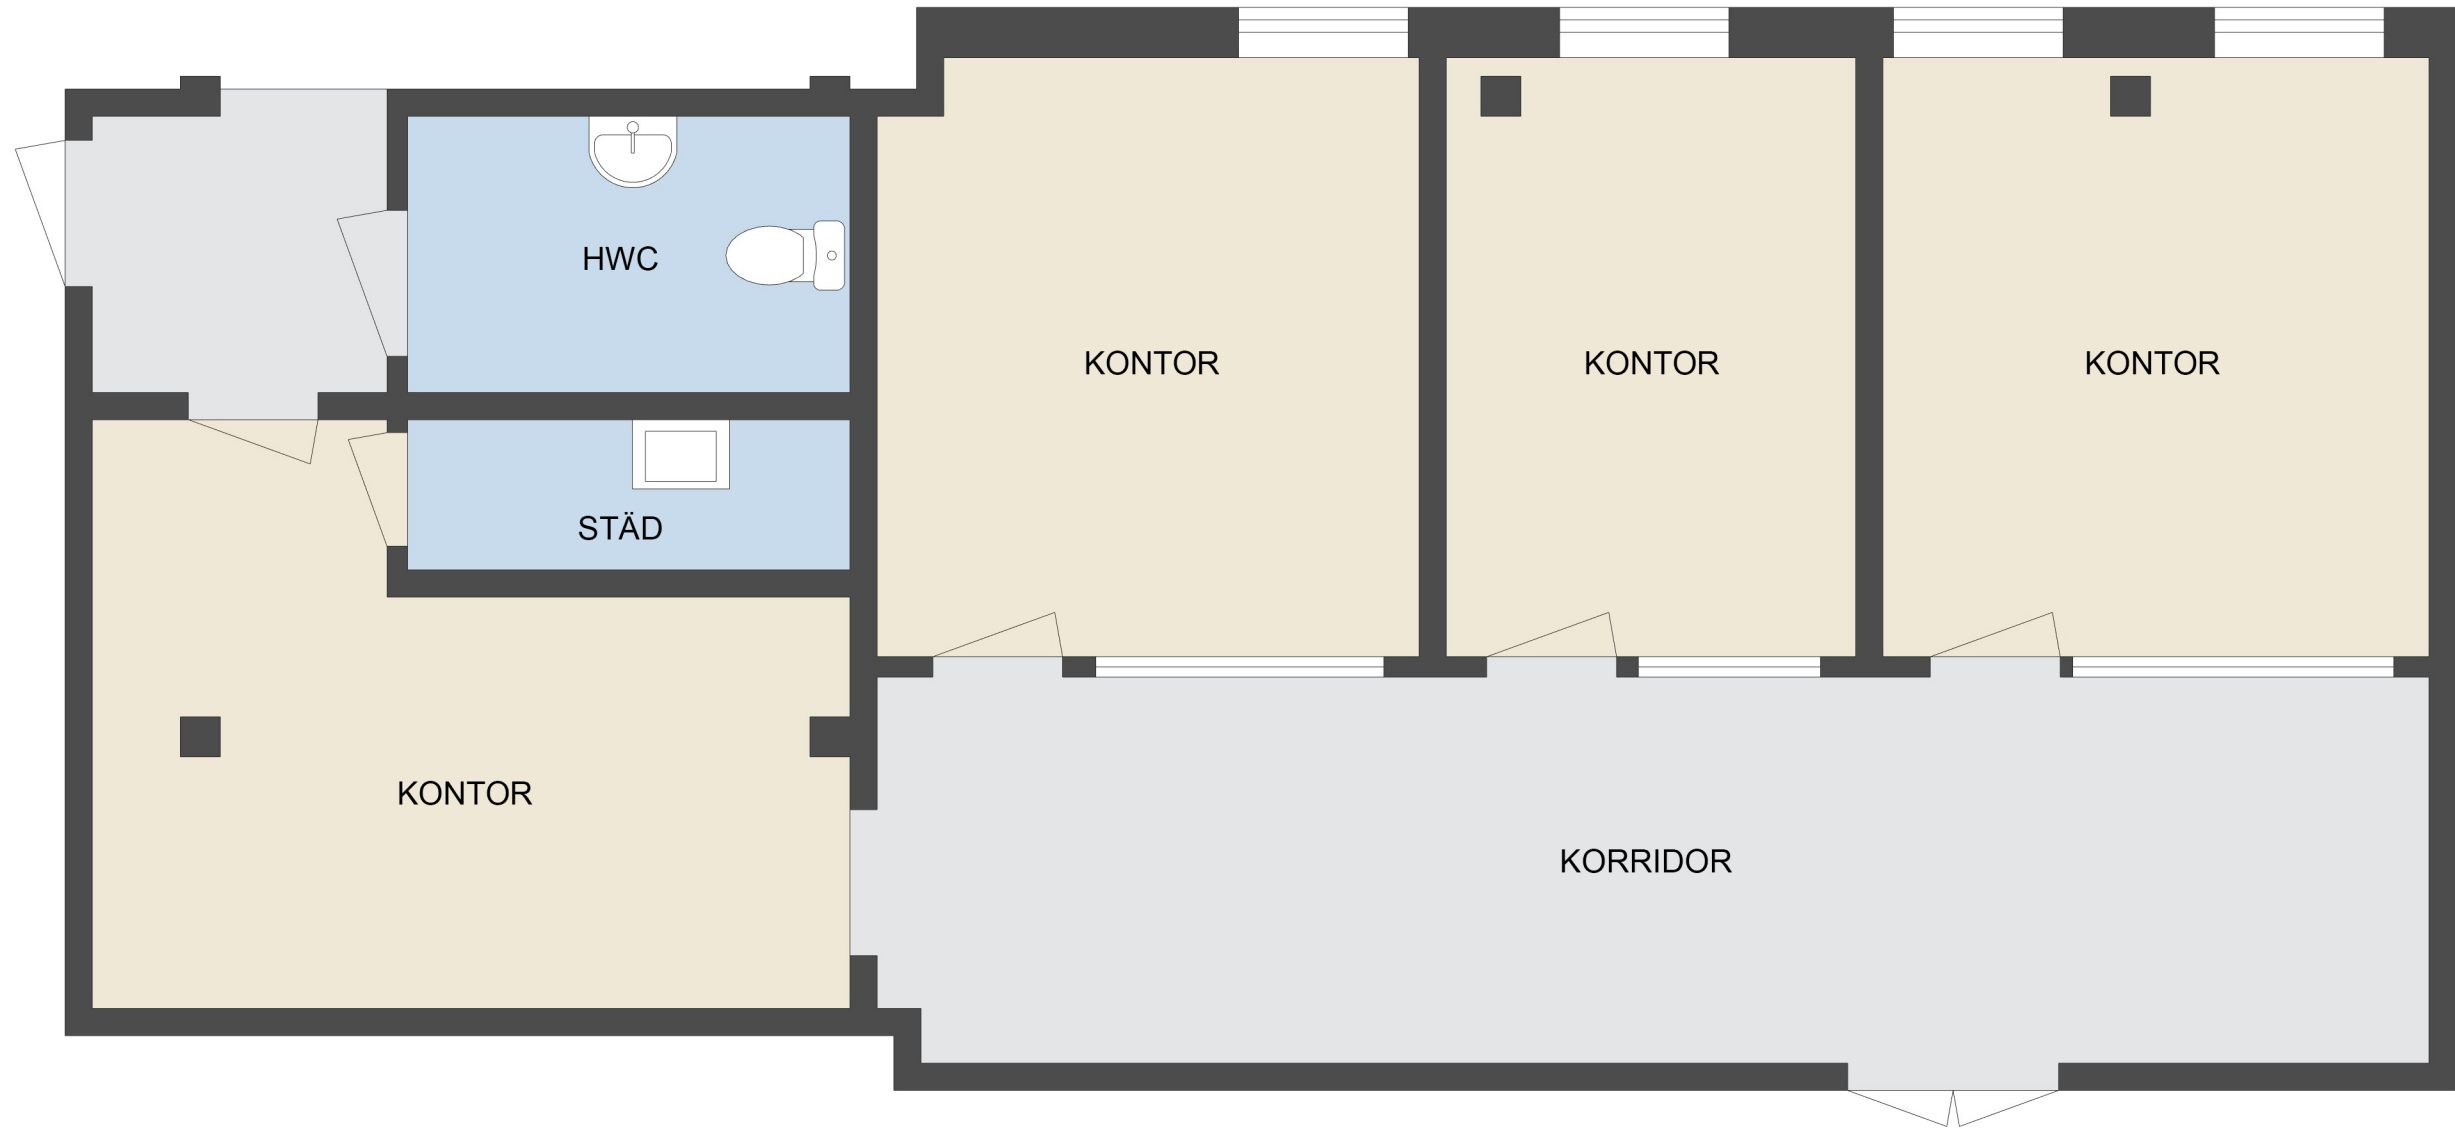

CASTELLUM

Adress: Sörhallstorget 10

Yta: 84 m<sup>2</sup>

Lokaltyp: Kontor

-  Kontorsyta
-  Möte/Konferens/Samtal
-  Pentry
-  Allmänna ytor
-  WC/RWC/Städ/Dusch
-  Förråd/Teknik

Med reservation för avvikelser.  
Eventuell möblering är endast ett förslag och  
kanske inte är genomförbar i verkligheten.